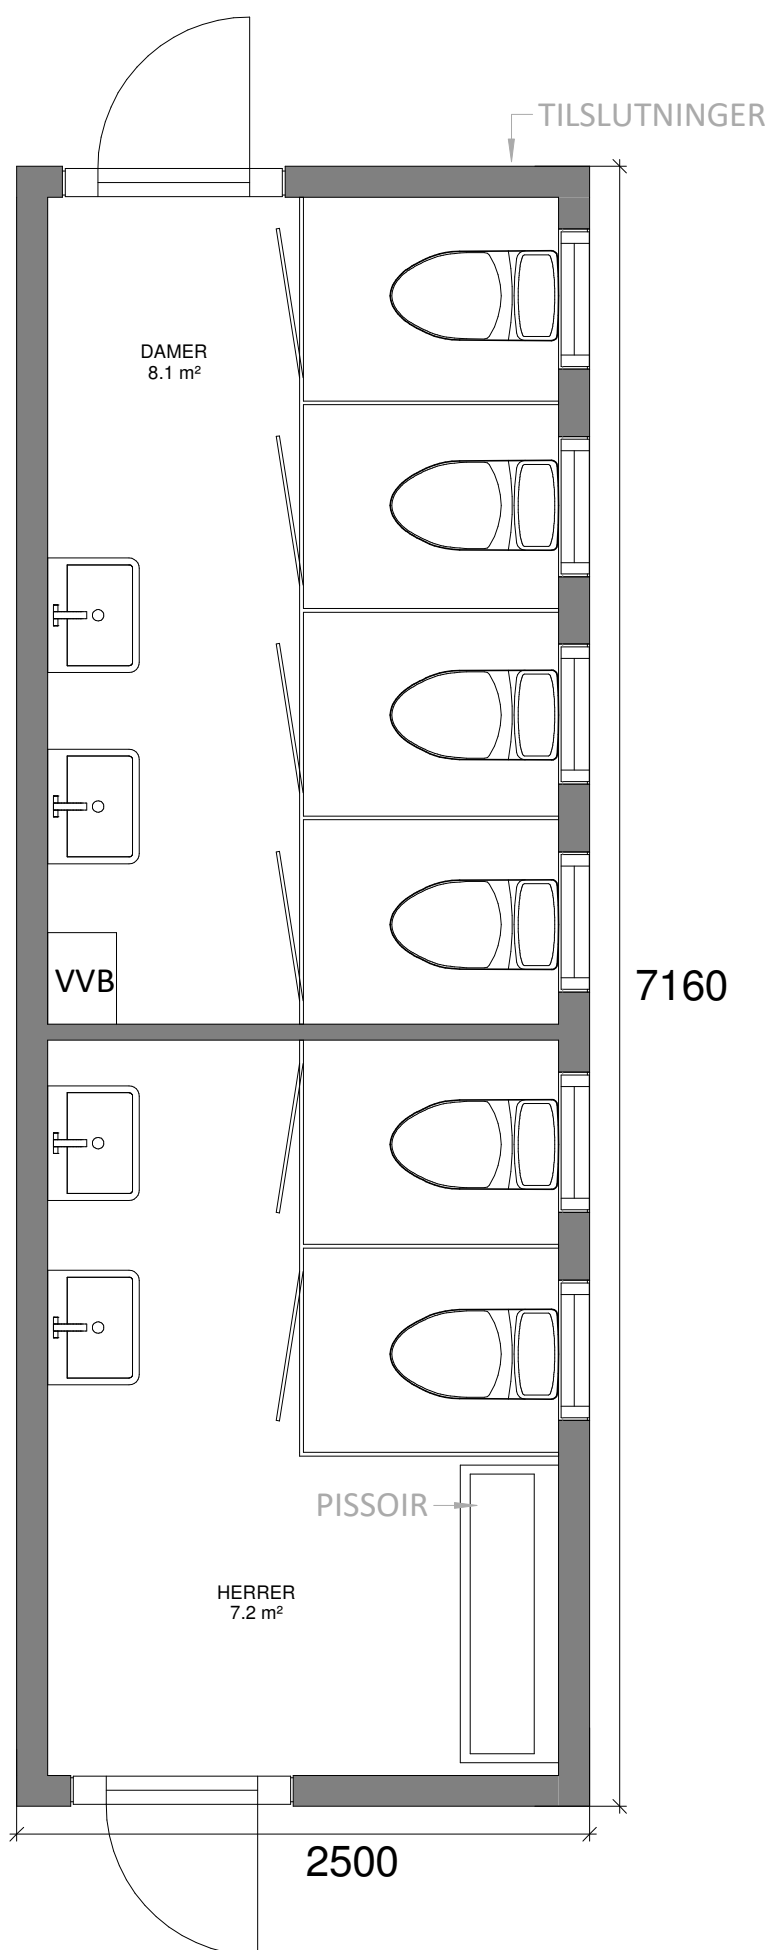

# TOILETVOGN - 18 M<sup>2</sup>

## DETALJER

Type: TOILETVOGN  
Størrelse: 18 m<sup>2</sup>  
Mål: 2,5 x 7,16 m  
Højde: 3,10 m (\*)  
Vægt: Ca. 6,0 t (\*)  
Stabelbar: Ja

(\* Variationer kan forekomme)

## TILSLUTNINGER

Vand: 3/4"  
Afløb: 110 mm  
El: 32 A

Komplet med installationer, herunder stikkontakter, el-radiatorer, evt. varmepumpe samt belysning.