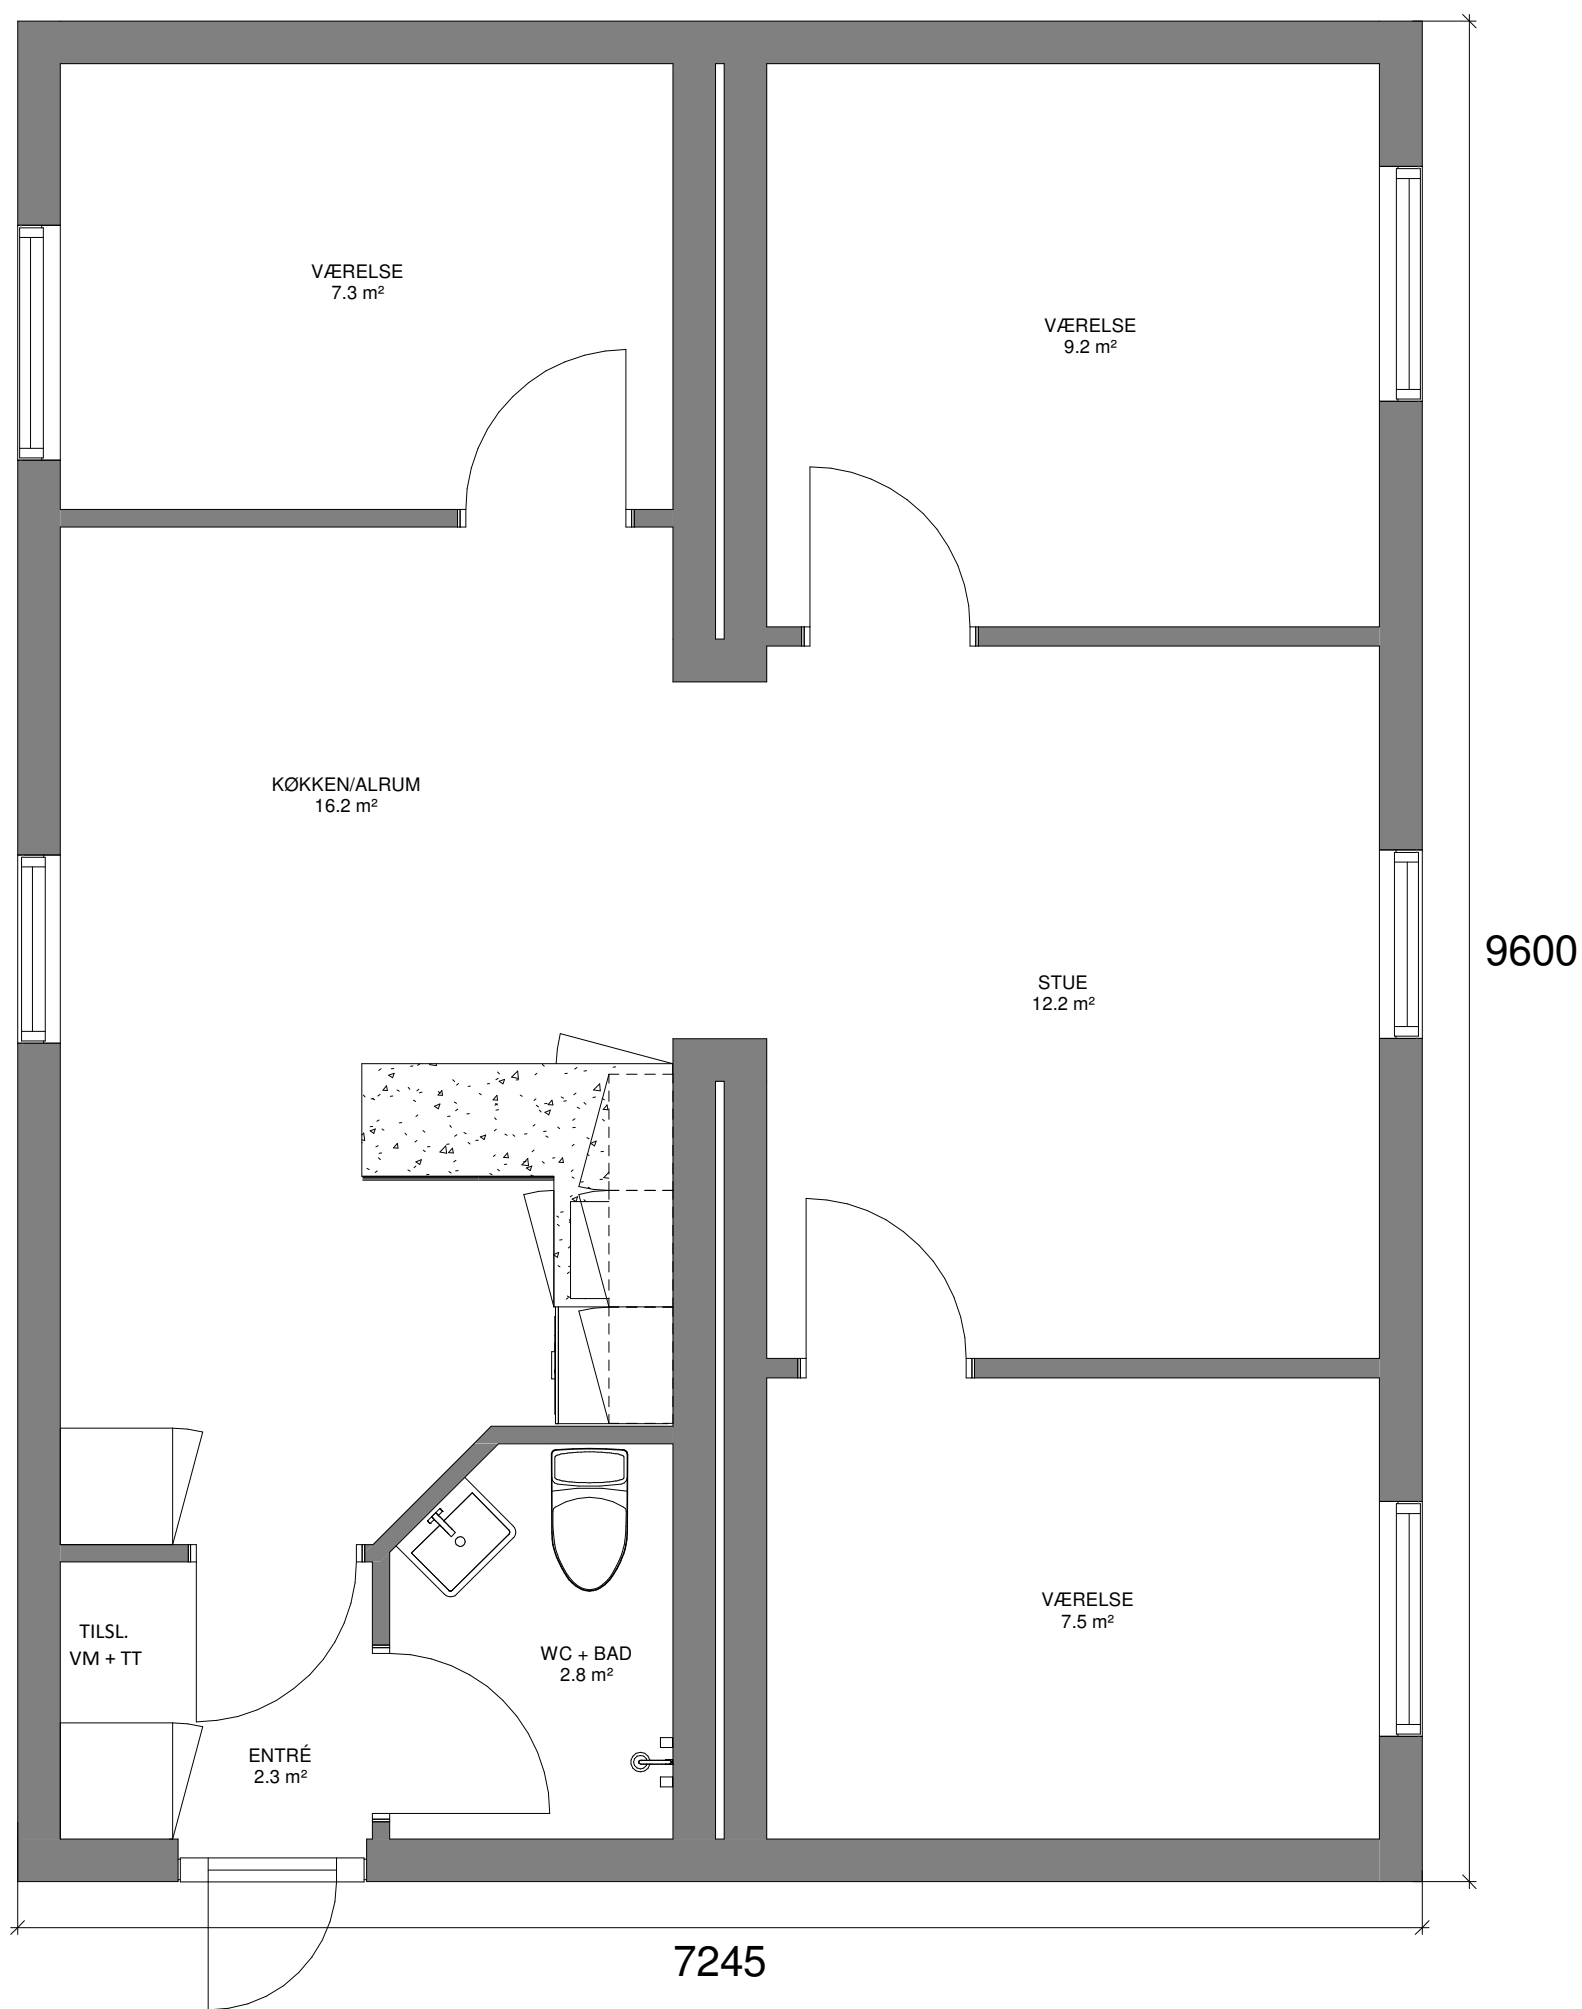

BEBOELESMODUL - 70 M²

DETALJER

Type:	BO70 - 2
Størrelse:	70 m ²
Mål:	2 stk. 3,6 x 9,6 m
Højde:	3,47 m (*)
Vægt:	Ca. 10,0 t/stk (*)
Stabelbar:	Ja
Data:	Isoleret, op til 300 mm i konstruktionerne
(* Variationer kan forekomme)	

TILSLUTNINGER

Vand:	3/4"
Afløb:	110 mm
El:	32 A
Komplet med installationer, herunder stikkontakter, el-radiatorer, evt. varmepumpe samt belysning.	

INVENTAR

Iht. ønske kan der medleveres kvalitetsmøbler. Eksempelvis;