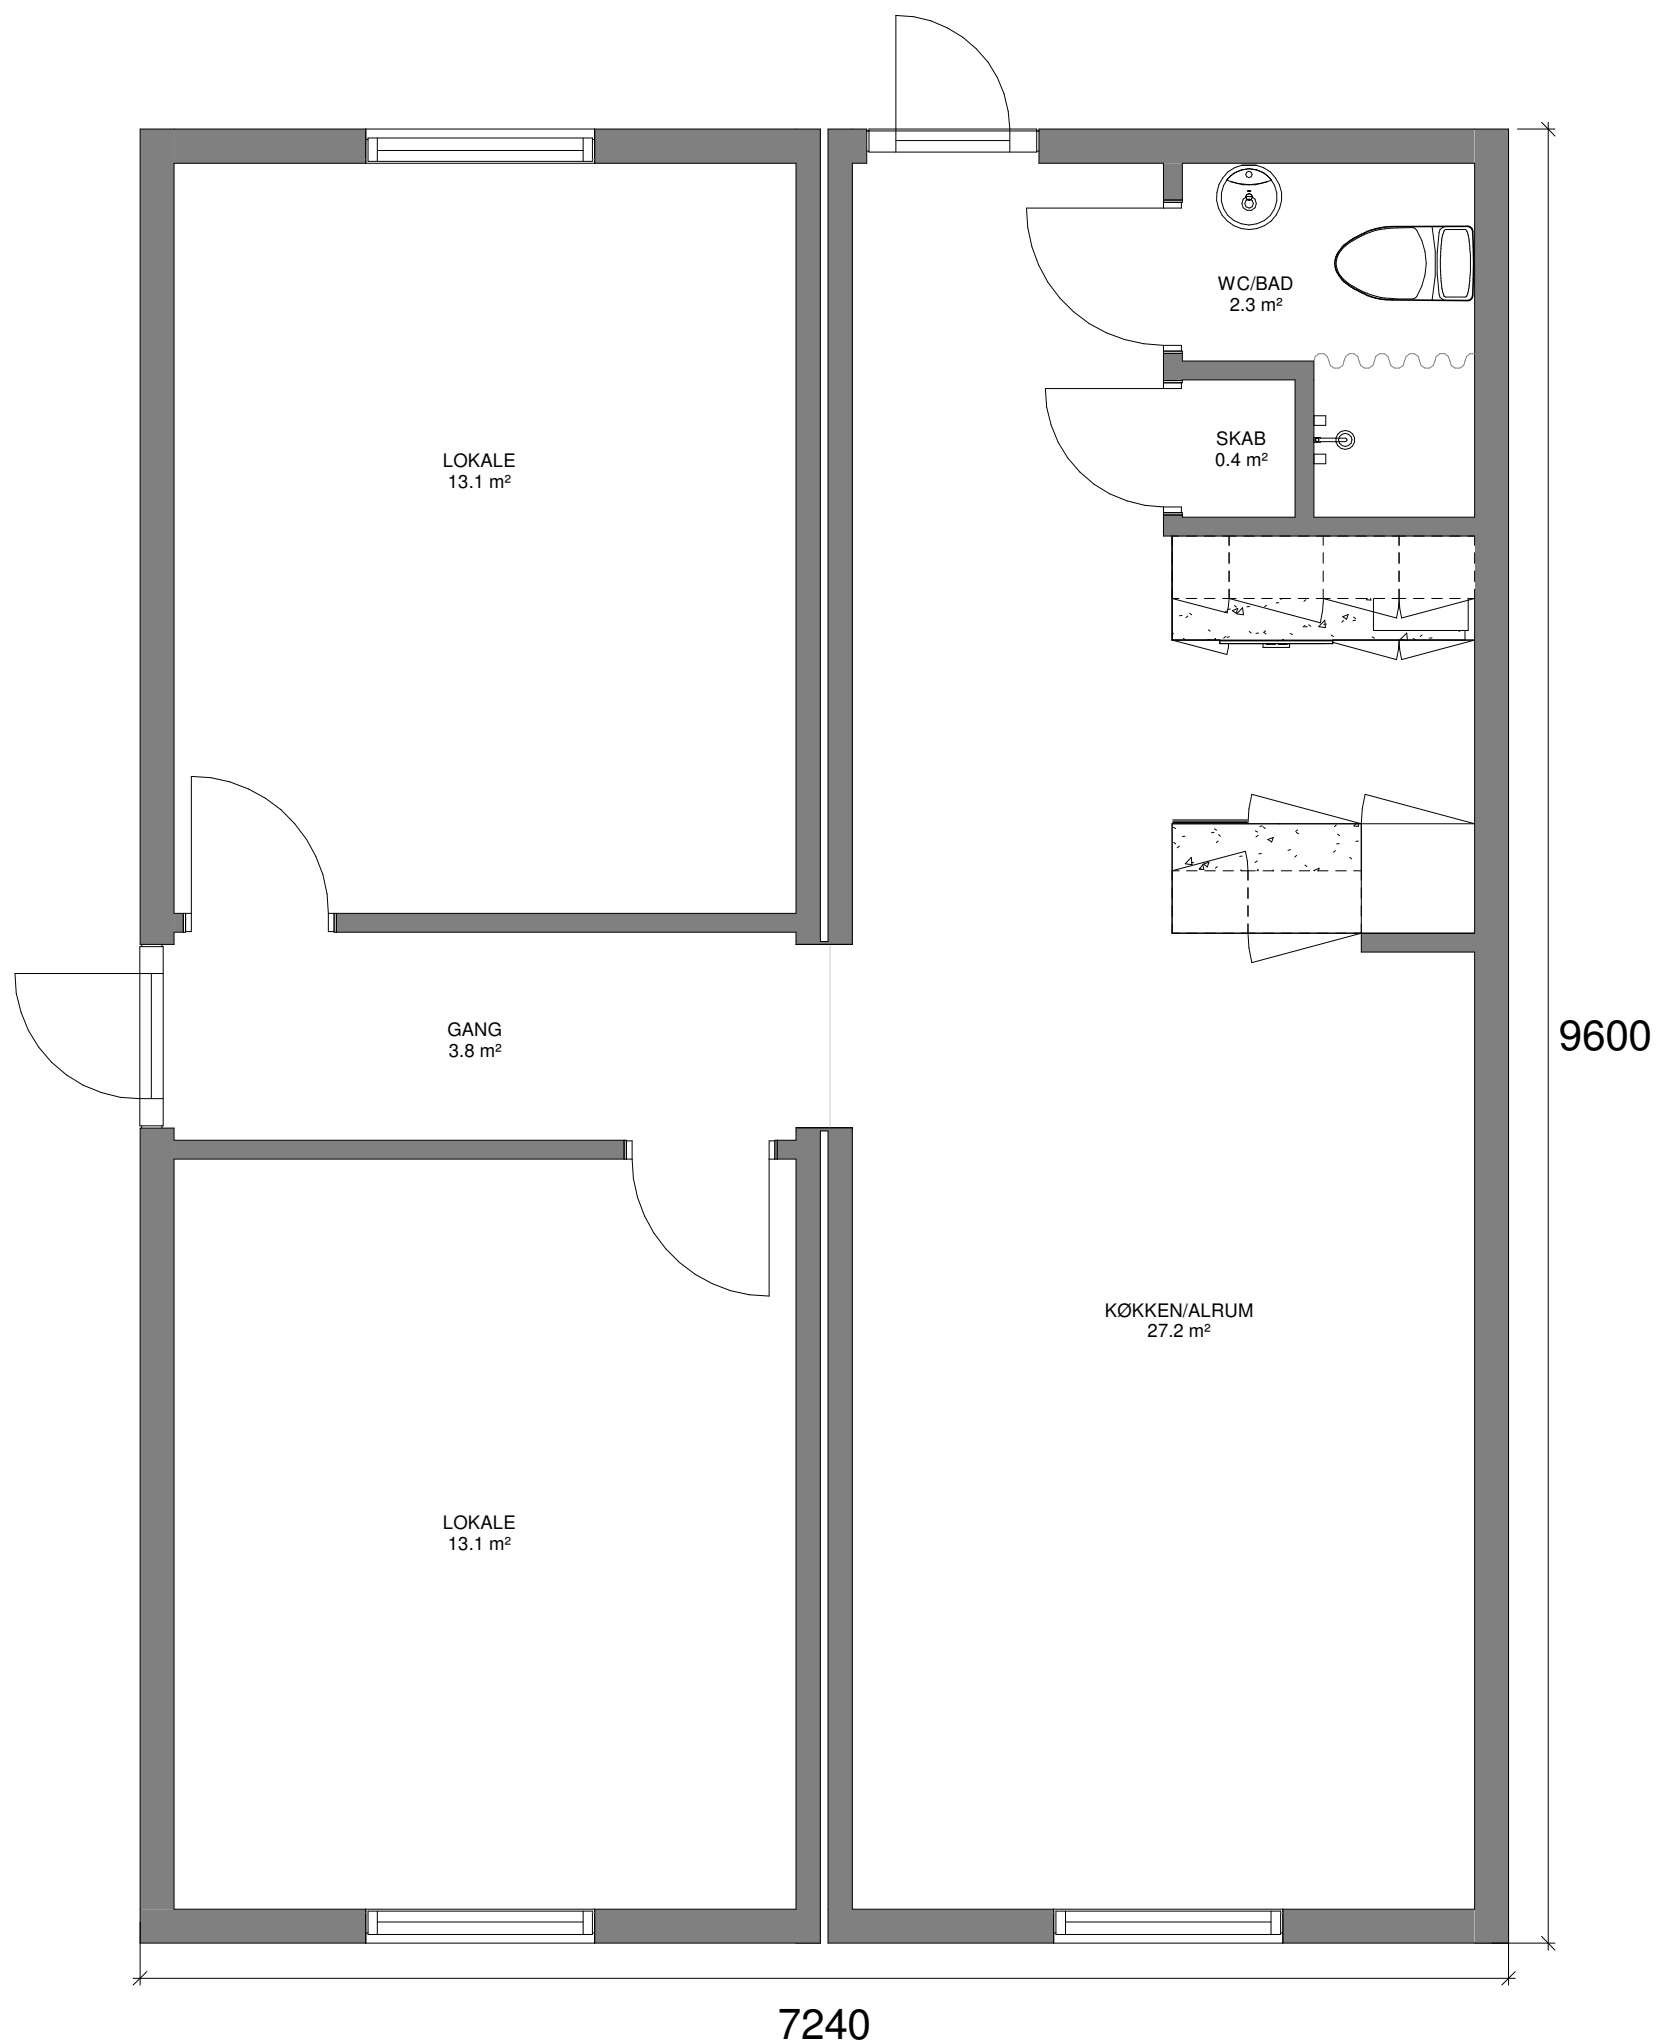

# BEBOELESMODUL - 70 M<sup>2</sup>

## DETALJER

Type:	BO70 - 1
Størrelse:	70 m <sup>2</sup>
Mål:	2 stk. 3,6 x 9,6 m
Højde:	3,2 m (*)
Vægt:	Ca. 9,0 t/stk (*)
Stabelbar:	Ja

(\* Variationer kan forekomme)

## TILSLUTNINGER

Vand:	3/4"
Afløb:	110 mm
El:	32 A

Komplet med installationer, herunder stikkontakter, el-radiatorer, evt. varmepumpe samt belysning.