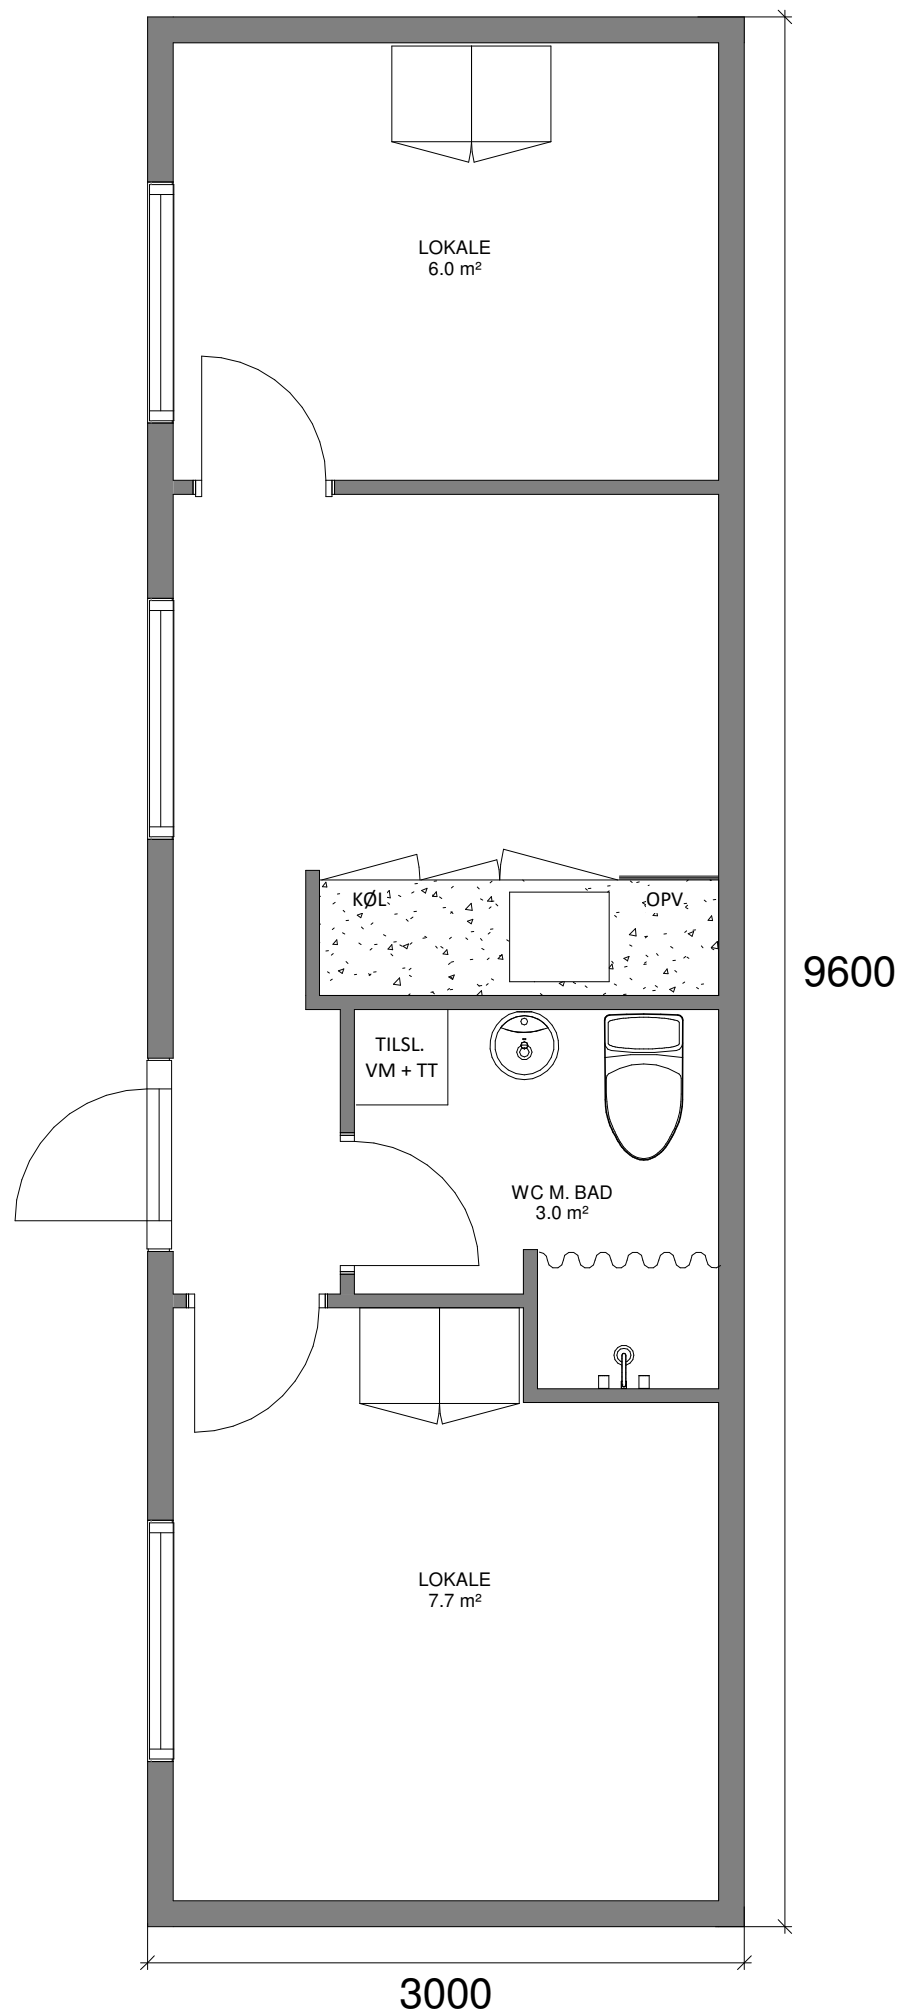

BEBOELESMODUL - 30 M²

DETALJER

Type:	BO30 - 3
Størrelse:	30 m ²
Mål:	3,0 x 9,6 m
Højde:	3,1 m (*)
Vægt:	Ca. 7,5 t (*)
Stabelbar:	Ja

(* Variationer kan forekomme)

TILSLUTNINGER

Vand:	3/4"
Afløb:	110 mm
El:	32 A