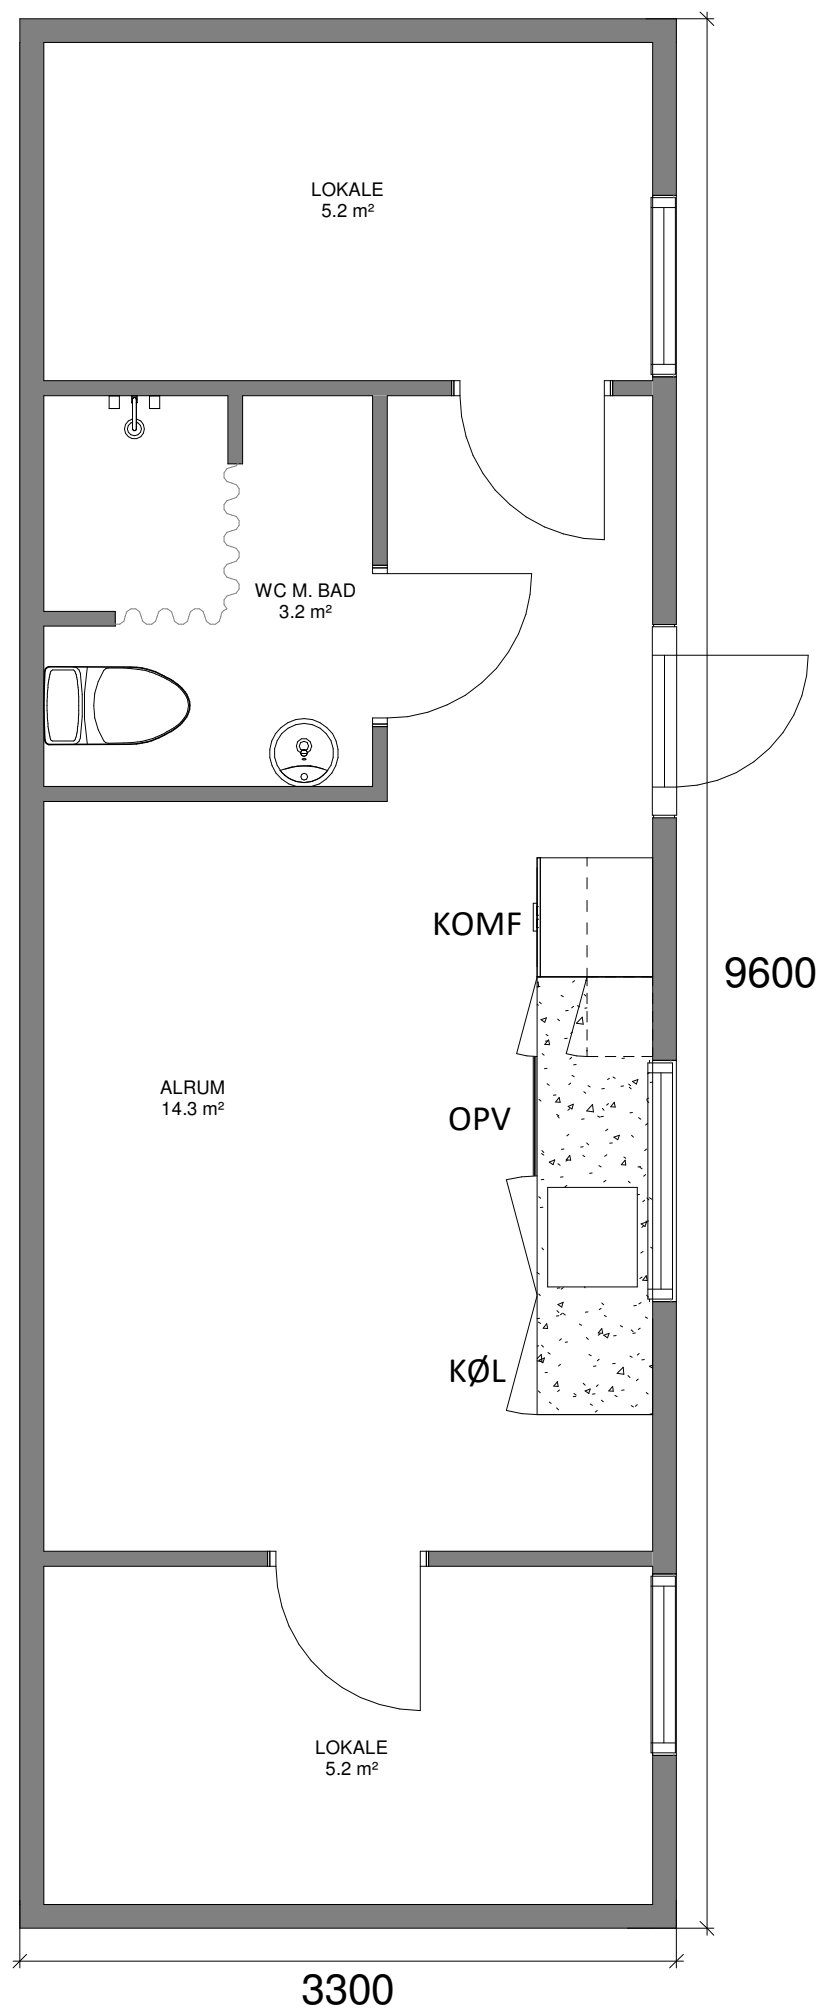

BEBOELESMODUL - 32 M²

DETALJER

Type:	BO32 - 1
Størrelse:	32 m ²
Mål:	3,3 x 9,6 m
Højde:	3,1 m (*)
Vægt:	Ca. 8,0 t (*)
Stabelbar:	Ja

(* Variationer kan forekomme)

TILSLUTNINGER

Vand:	3/4"
Afløb:	110 mm
El:	32 A