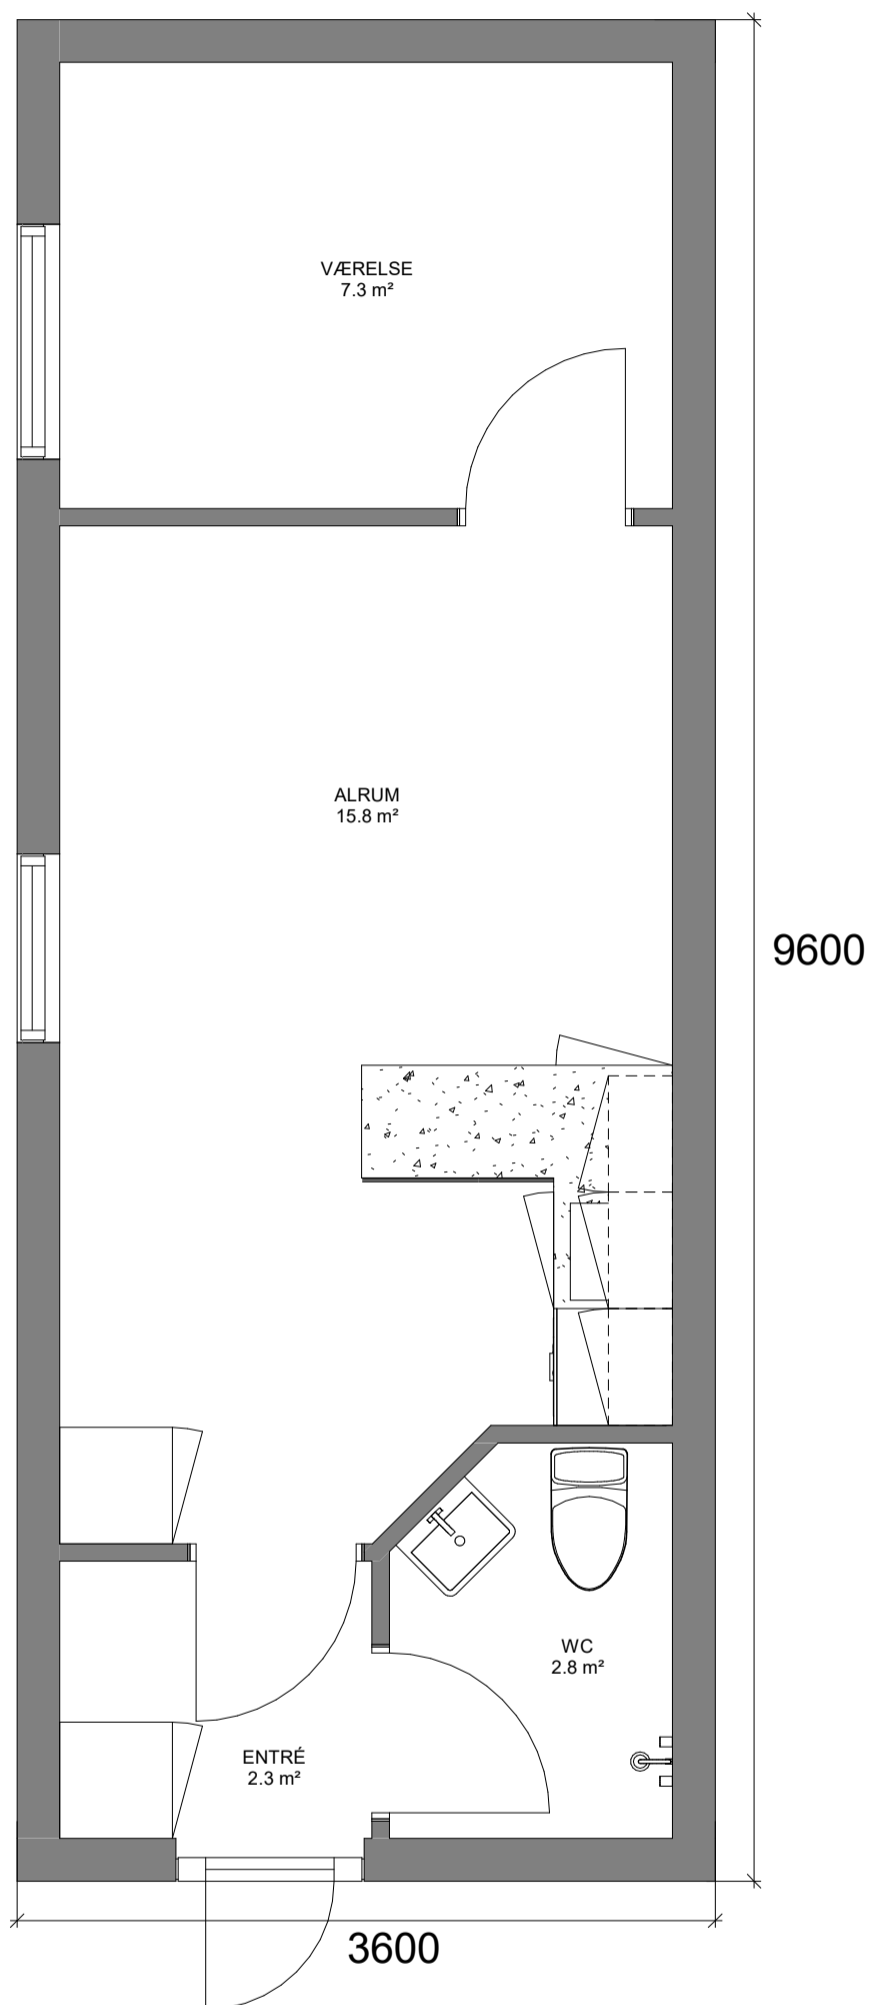

BEBOELESMODUL - 35 M²

DETALJER

Type:	BO35 - 2
Størrelse:	35 m ²
Mål:	3,6 x 9,6 m
Højde:	3,4 m (*)
Vægt:	Ca. 9 t (*)
Stabelbar:	Ja
Data:	Isoleret, op til 300 mm i konstruktionerne
(*) Variationer kan forekomme	

TILSLUTNINGER

Vand:	3/4"
Afløb:	110 mm
El:	32 A
Komplet med installationer, herunder stikkontakter, el-radiatorer, evt. varmepumpe samt belysning.	

INVENTAR

Iht. ønske kan der medleveres
kvalitetsmøbler. Eksempelvis;