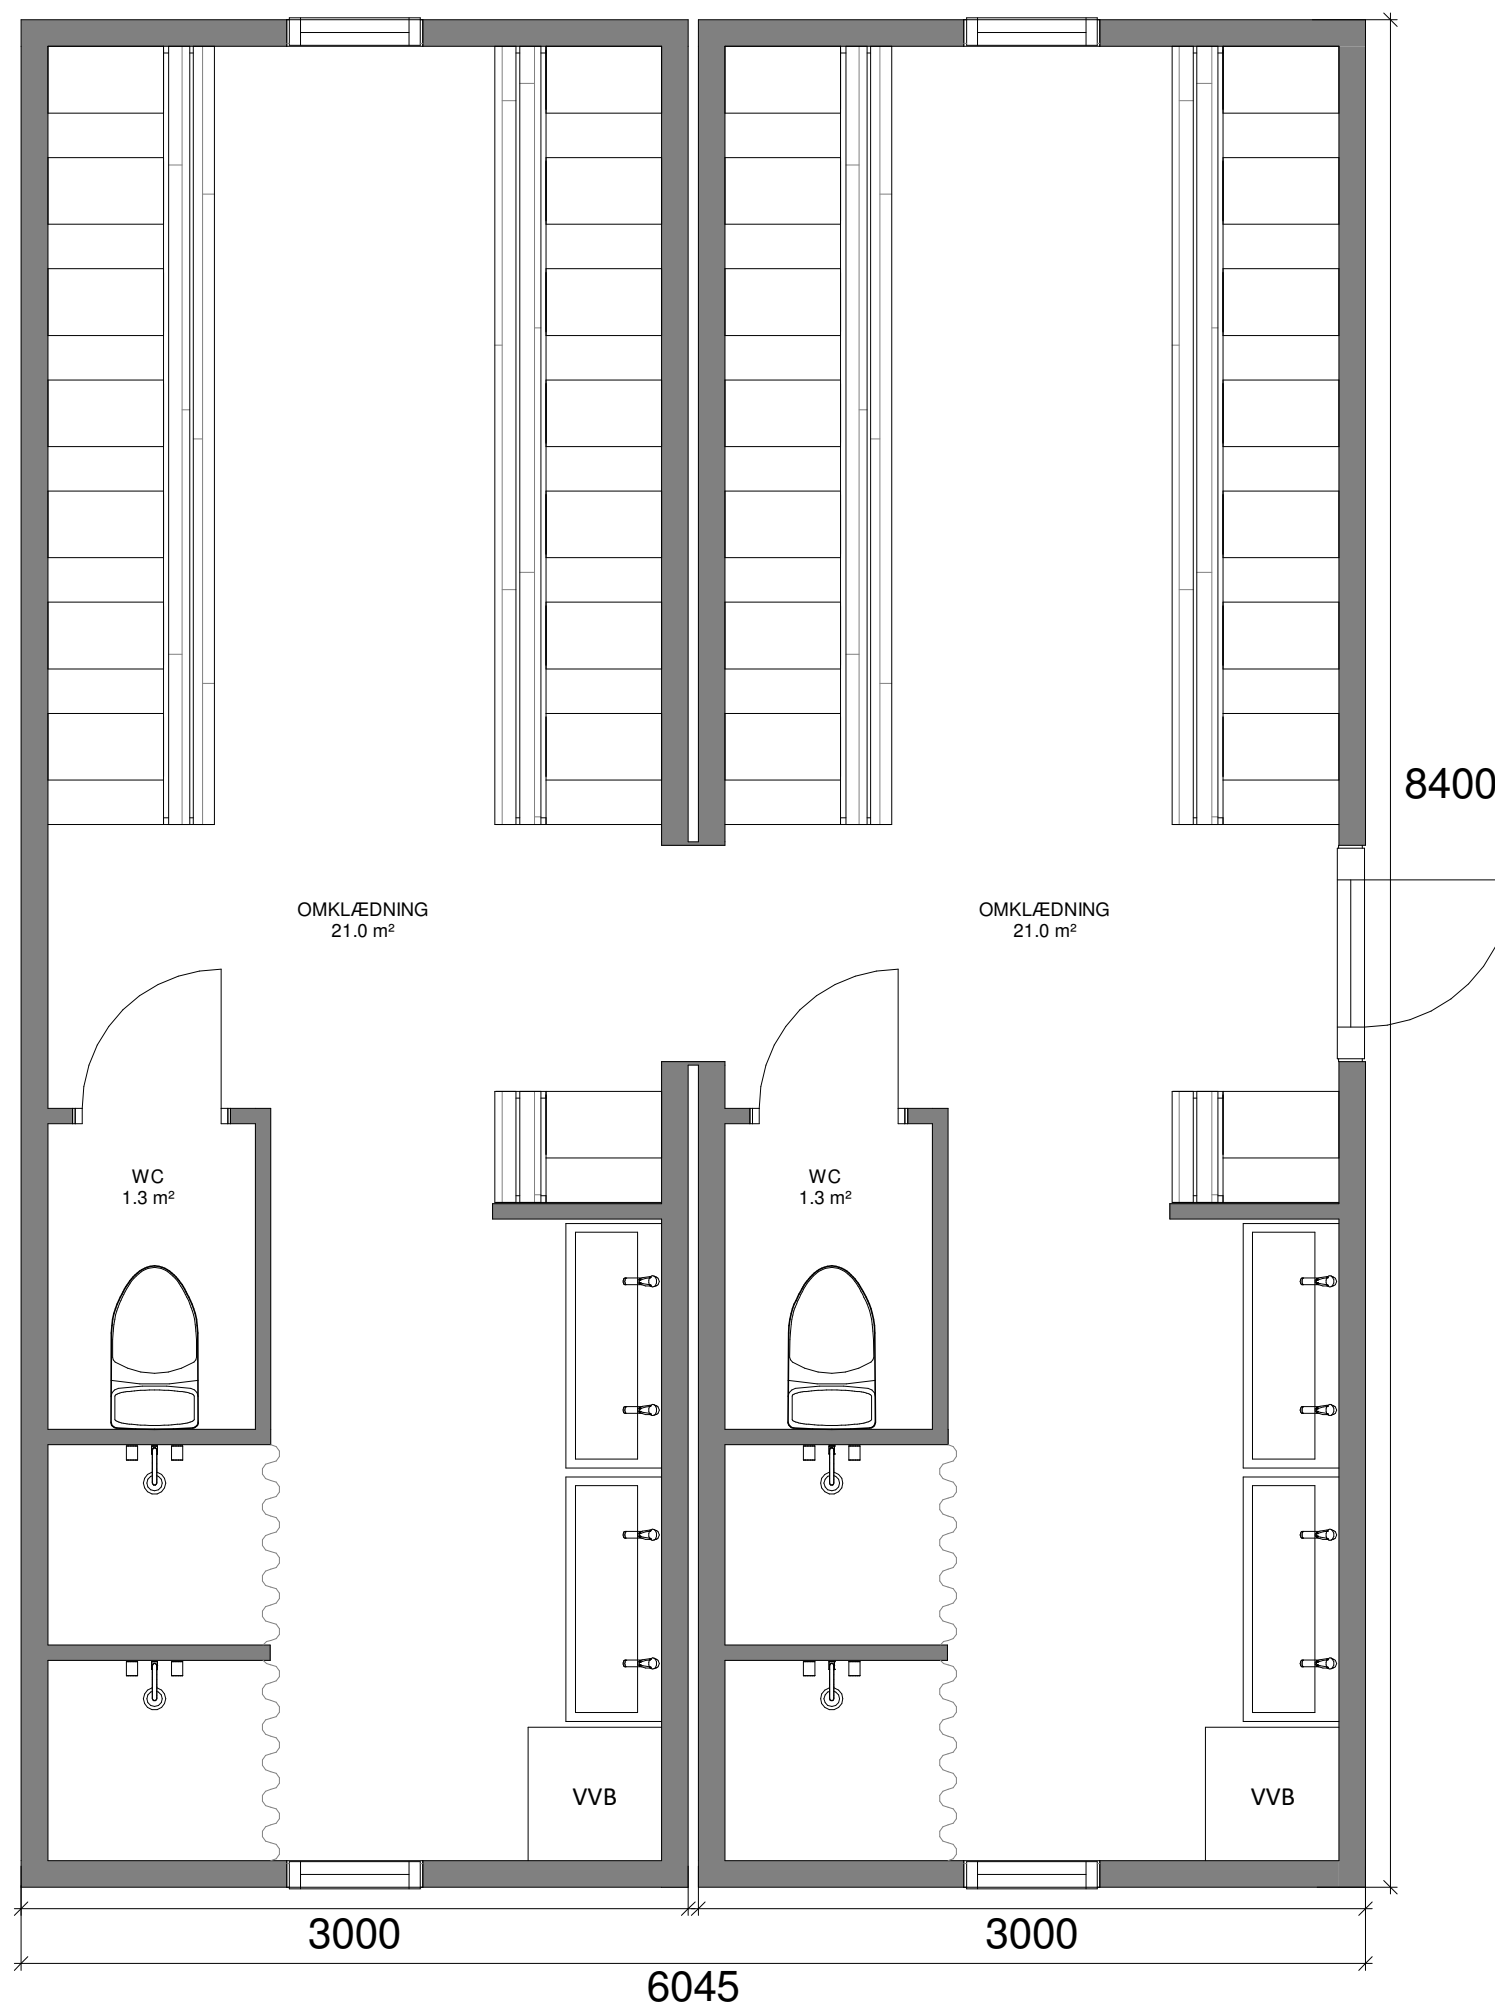

# OMKLÆDNINGSMODUL - 30 PERS.

## DETALJER

Type: OMK30 - DL  
 Størrelse: 50 m<sup>2</sup>  
 Mål: 2 stk. 3,0 x 8,4 m  
 Højde: 3,10 m (\*)  
 Vægt: Ca. 6,0 t pr. stk. (\*)  
 Stabelbar: Ja

(\* Variationer kan forekomme)

## TILSLUTNINGER

Vand: 3/4"  
 Afløb: 110 mm  
 El: 32 A

Komplet med installationer, herunder stikkontakter, el-radiatorer, evt. varmepumpe samt belysning.