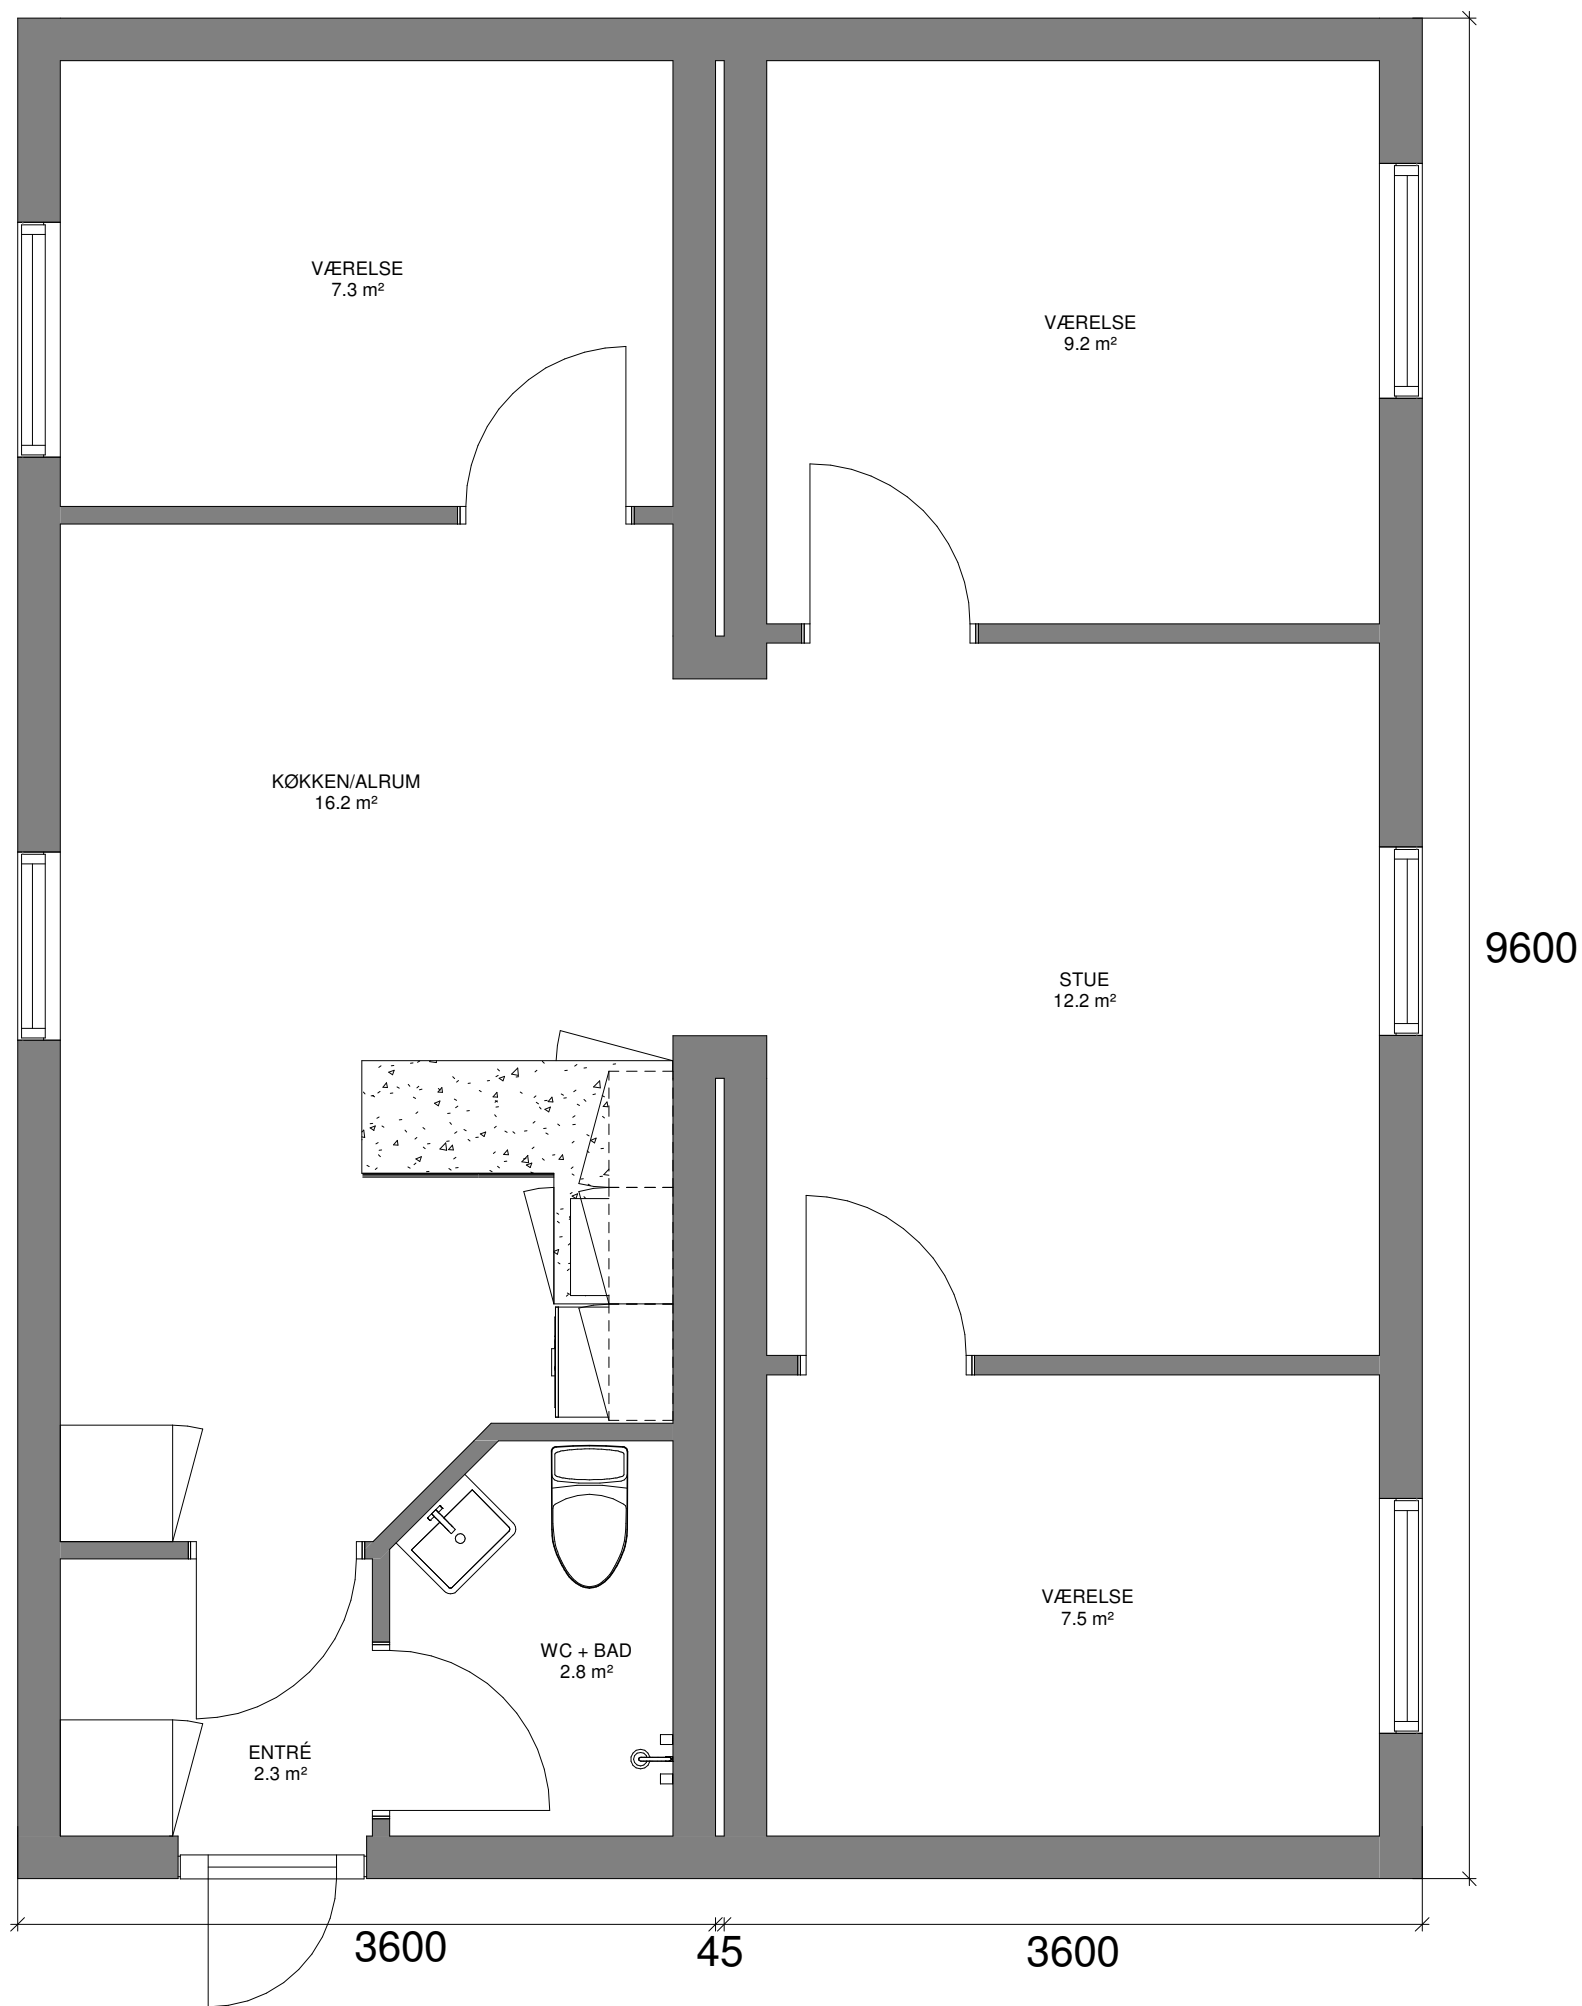

# BEBOESESMODUL - 70 M<sup>2</sup>

## DETALJER

Type:	BO70 - 2
Størrelse:	70 m <sup>2</sup>
Mål:	2 stk. 3,6 x 9,6 m
Højde:	3,4 m (*)
Vægt:	Ca. 9 t/stk (*)
Stabelbar:	Ja
Data:	Isoleret, op til 300 mm i konstruktionerne
(*) Variationer kan forekomme)	

## TILSLUTNINGER

Vand:	3/4"
Afløb:	110 mm
El:	32 A
Komplet med installationer, herunder stikkontakter, el-radiatorer, evt. varmepumpe samt belysning.	