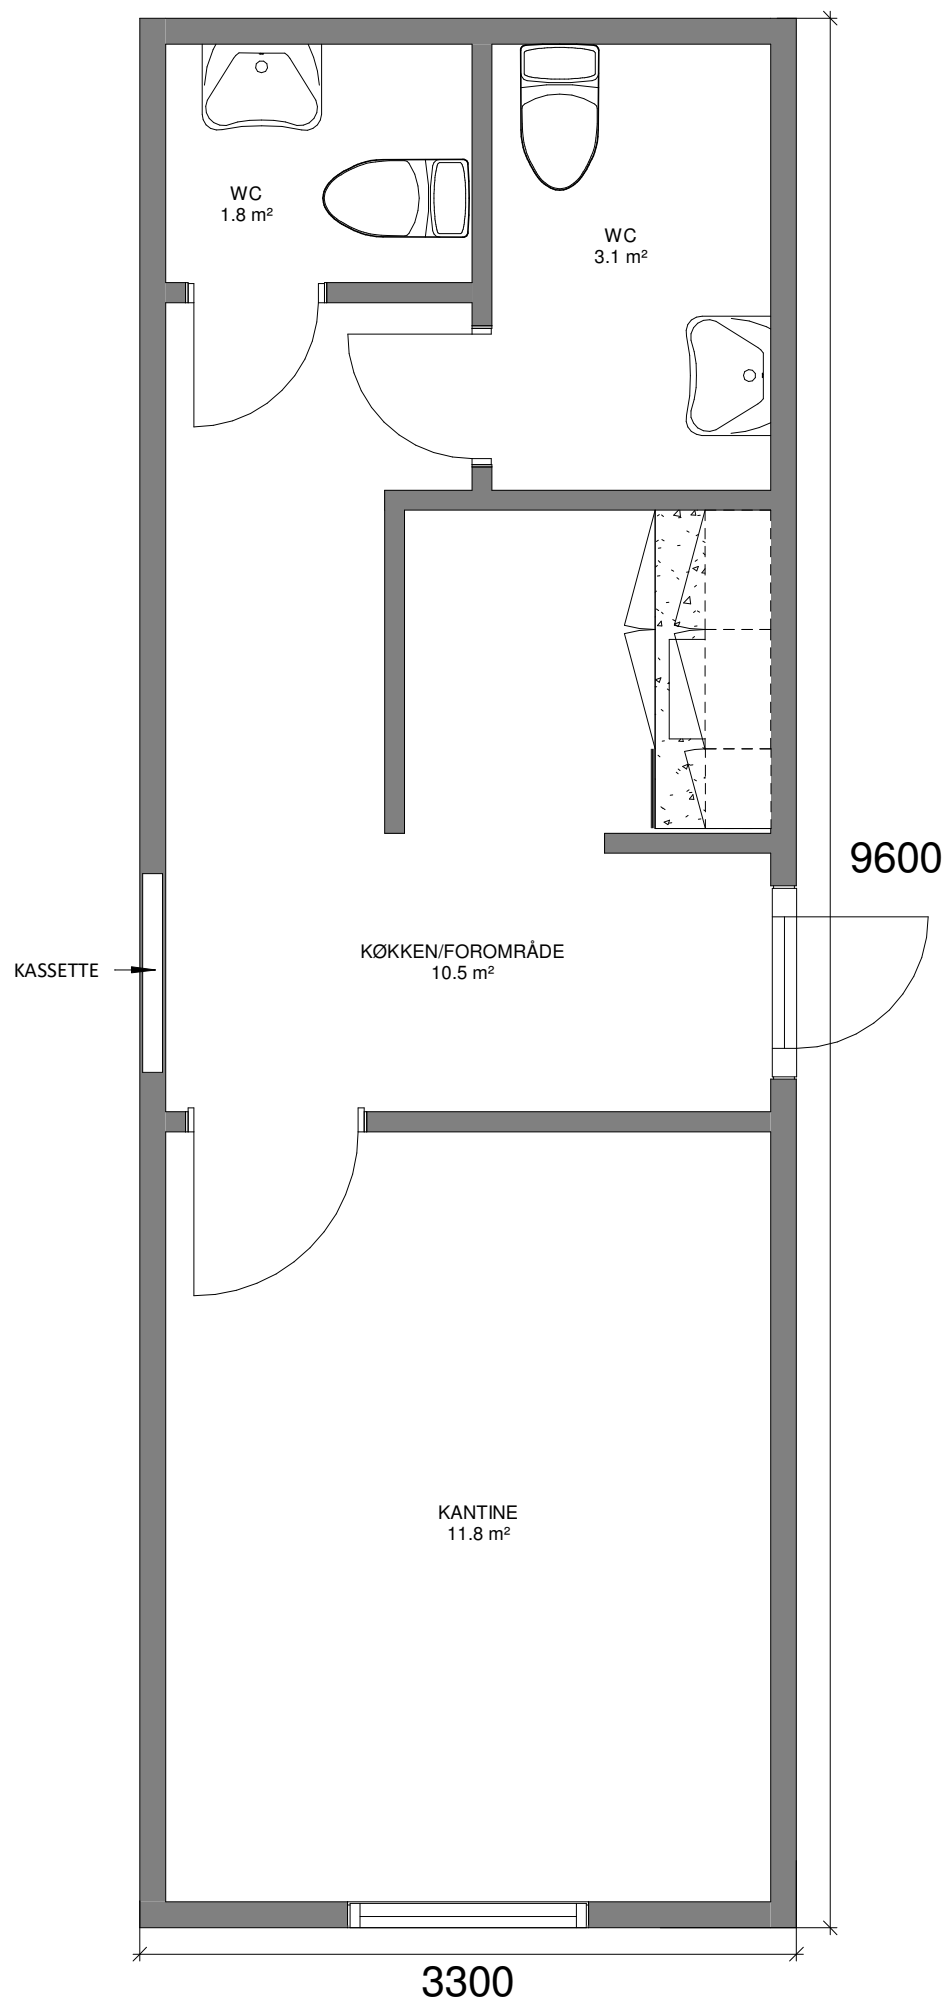

# KONTORMODUL - 32 M<sup>2</sup>

## DETALJER

Type:	K1 - 2TK
Størrelse:	32 m <sup>2</sup>
Mål:	3,3 x 9,6 m
Højde:	3,10 m (*)
Vægt:	Ca. 6,5 t (*)
Stabelbar:	Ja

(\* Variationer kan forekomme)

## TILSLUTNINGER

Vand:	3/4"
Afløb:	110 mm
El:	32 A

Komplet med installationer, herunder stikkontakter, el-radiatorer, evt. varmepumpe samt belysning.