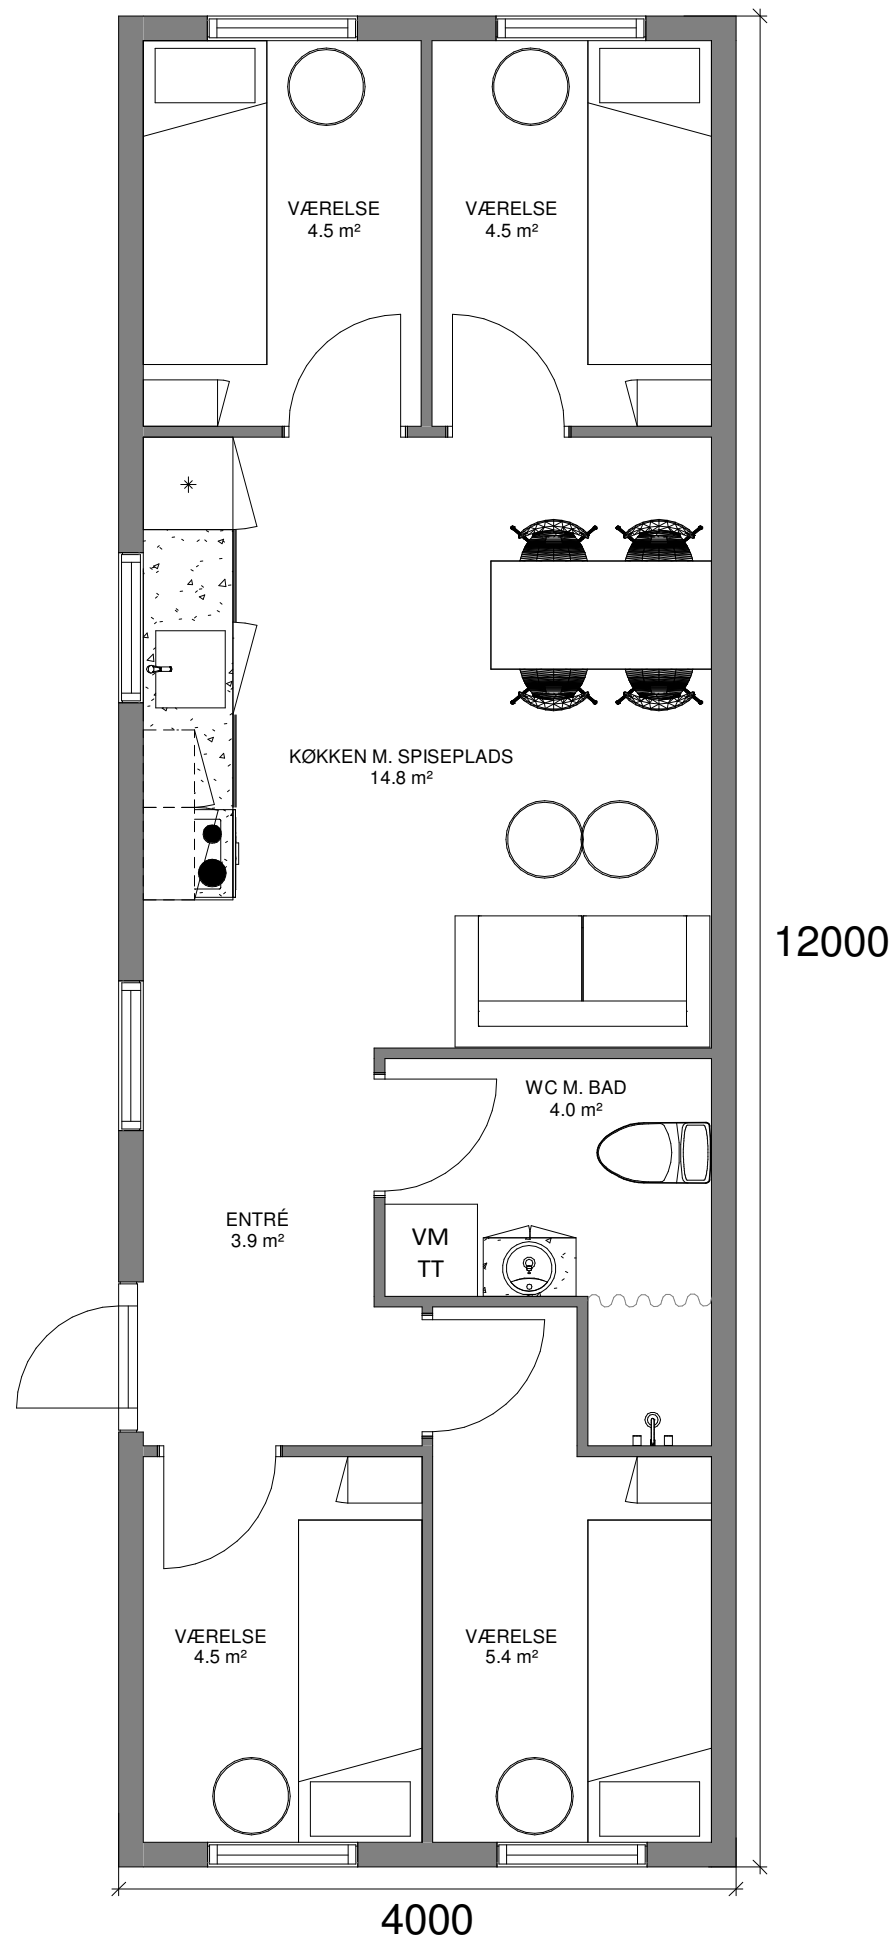

BEBOELESMODUL - 48 M²

DETALJER

Type:	BO48 - 4
Størrelse:	48 m ²
Mål:	4,0 x 12,0 m
Højde:	3,20 m (*)
Vægt:	Ca. 10,0 t (*)
Stabelbar:	Ja

(* Variationer kan forekomme)

TILSLUTNINGER

Vand:	3/4"
Afløb:	110 mm
El:	32 A