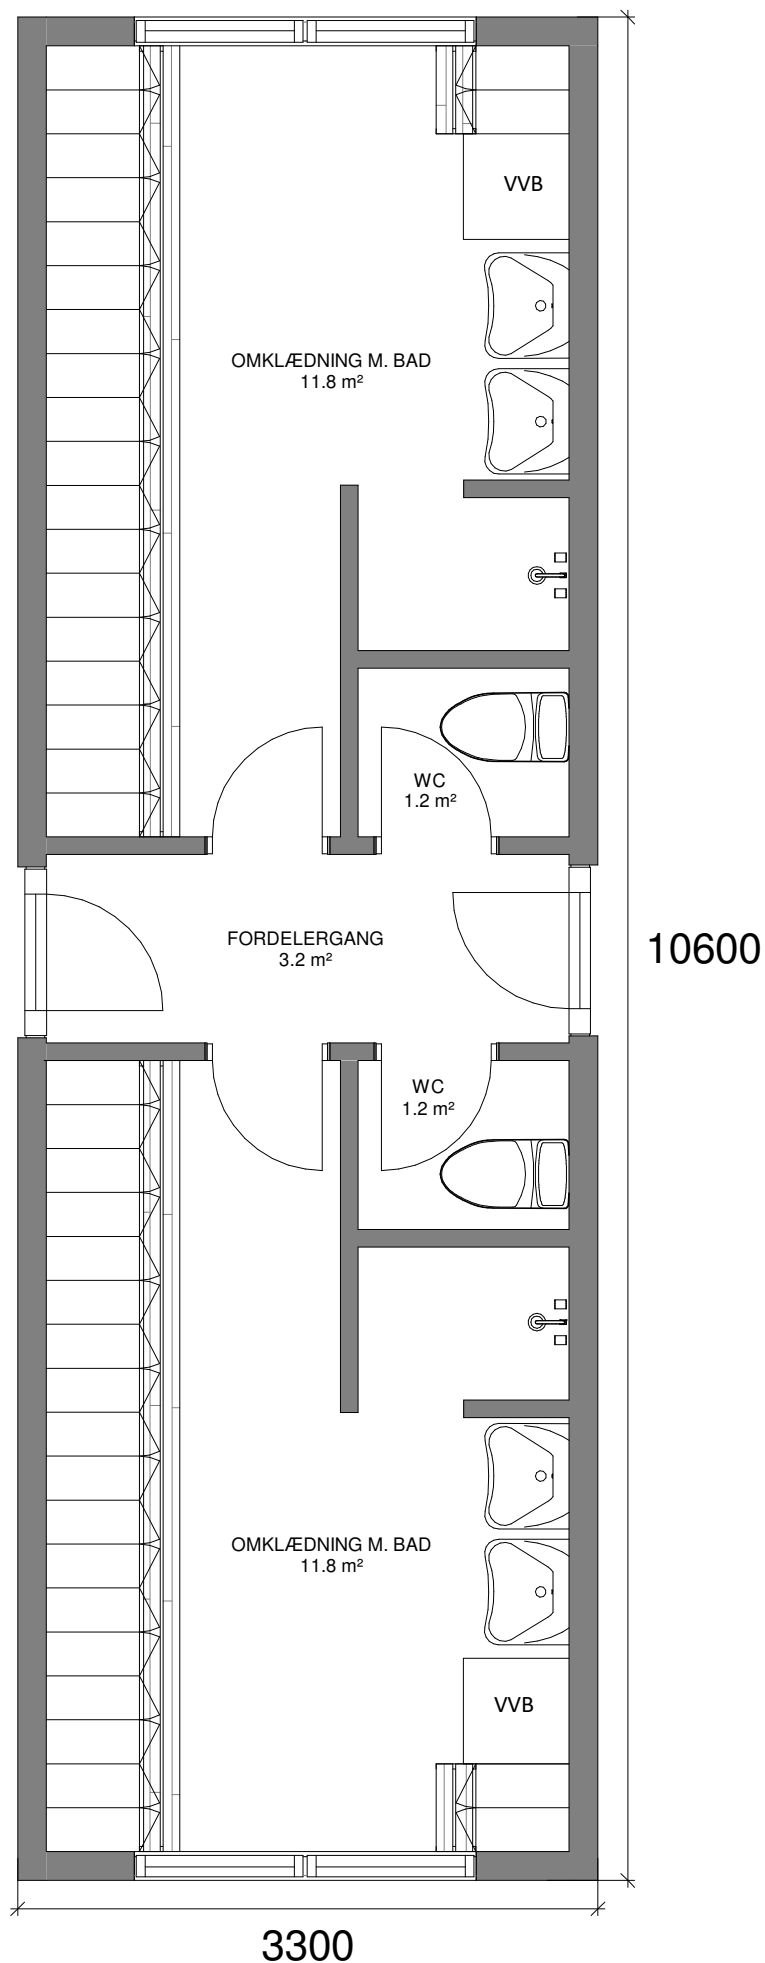

OMKLÆDNINGSMODUL - 20 PERS.

DETALJER

Type:	OMK20 - 2T2B - GANG
Størrelse:	35 m ²
Mål:	3,3 x 10,6 m
Højde:	3,10 m (*)
Vægt:	Ca. 9,0 t (*)
Stabelbar:	Ja

(* Variationer kan forekomme)

TILSLUTNINGER

Vand:	3/4"
Afløb:	110 mm
El:	32 A