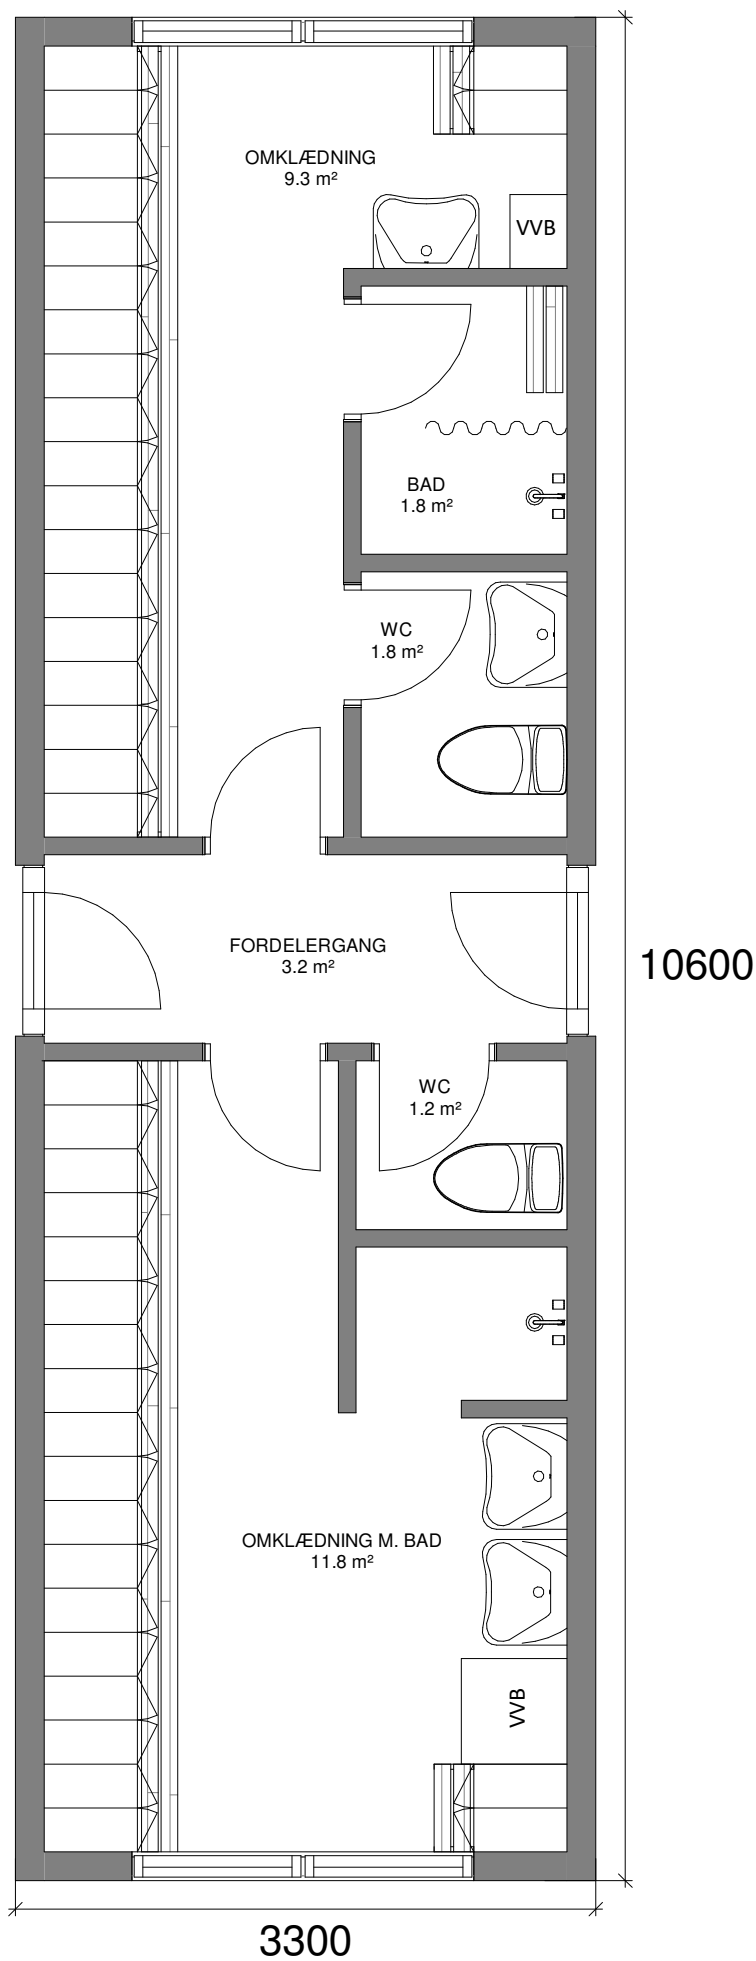

OMKLÆDNINGSMODUL - 20 PERS.

DETALJER

| | |
|------------|----------------------|
| Type: | OMK20 - 2T2B - GANG2 |
| Størrelse: | 35 m ² |
| Mål: | 3,3 x 10,6 m |
| Højde: | 3,10 m (*) |
| Vægt: | Ca. 9,0 t (*) |
| Stabelbar: | Ja |

(* Variationer kan forekomme)

TILSLUTNINGER

| | |
|--------|--------|
| Vand: | 3/4" |
| Afløb: | 110 mm |
| El: | 32 A |

Komplet med installationer, herunder stikkontakter, el-radiatorer, evt. varmepumpe samt belysning.