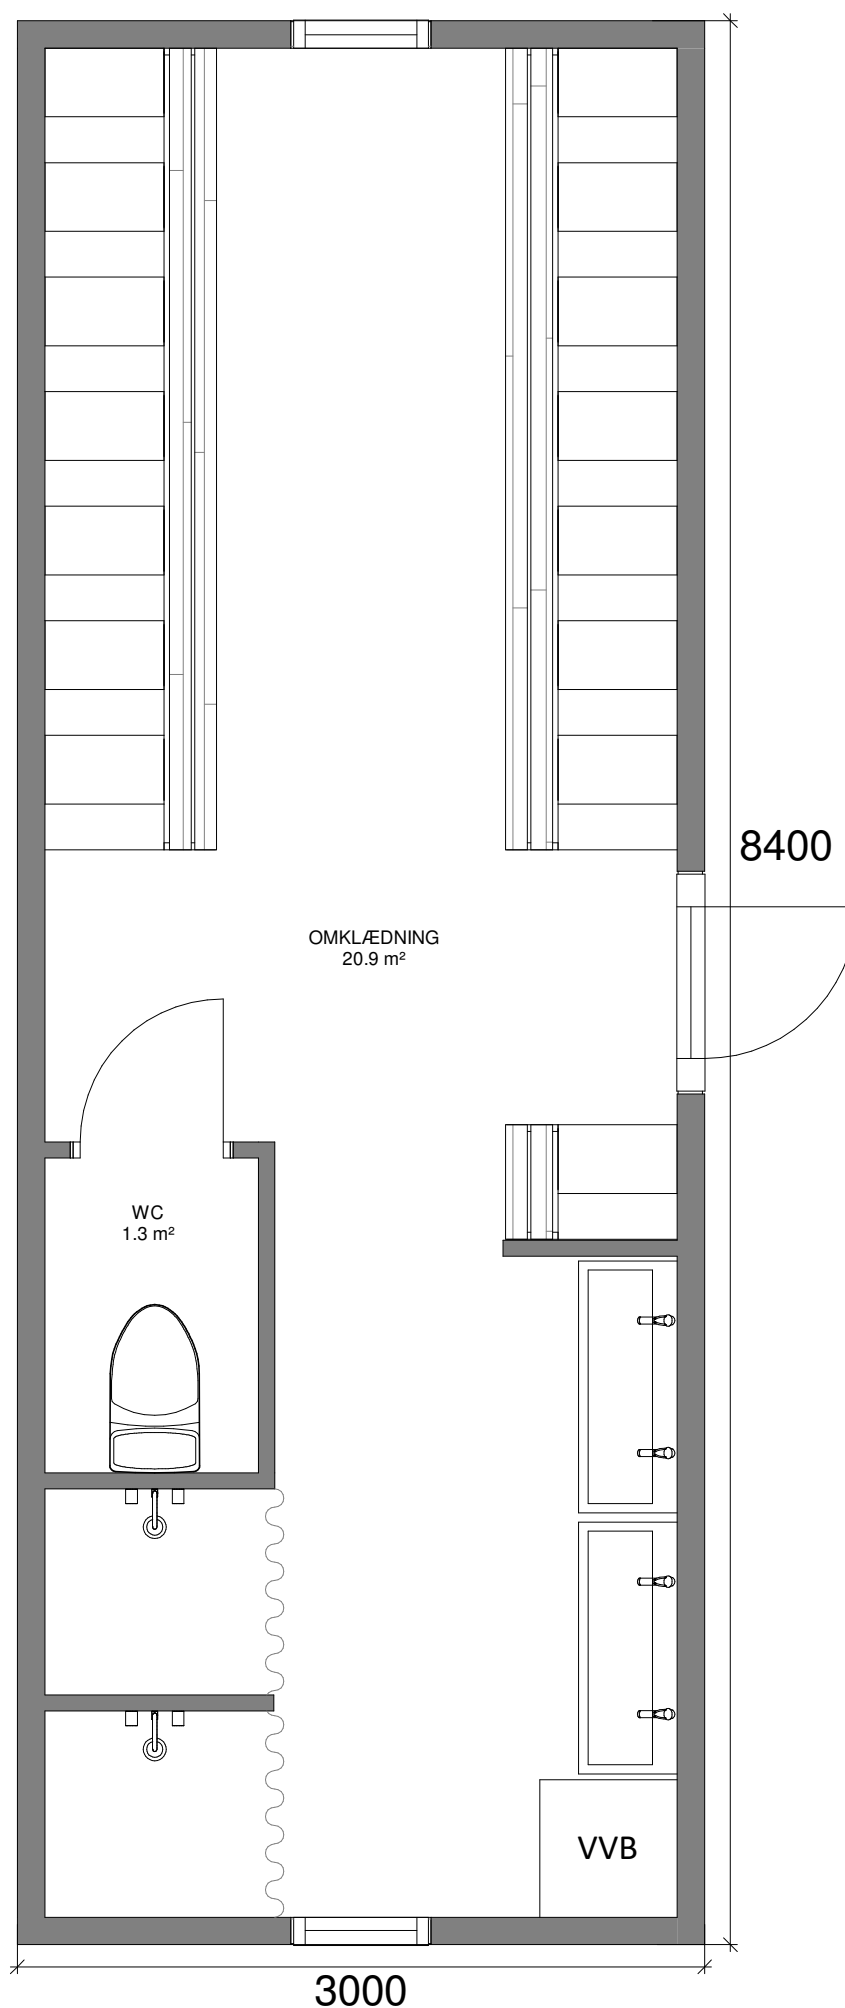

OMKLÆDNINGSMODUL - 15 PERS.

DETALJER

Type:	OMK15 - DL
Størrelse:	25 m ²
Mål:	3,0 x 8,4 m
Højde:	3,10 m (*)
Vægt:	Ca. 6,0 t (*)
Stabelbar:	Ja

(* Variationer kan forekomme)

TILSLUTNINGER

Vand:	3/4"
Afløb:	110 mm
El:	32 A