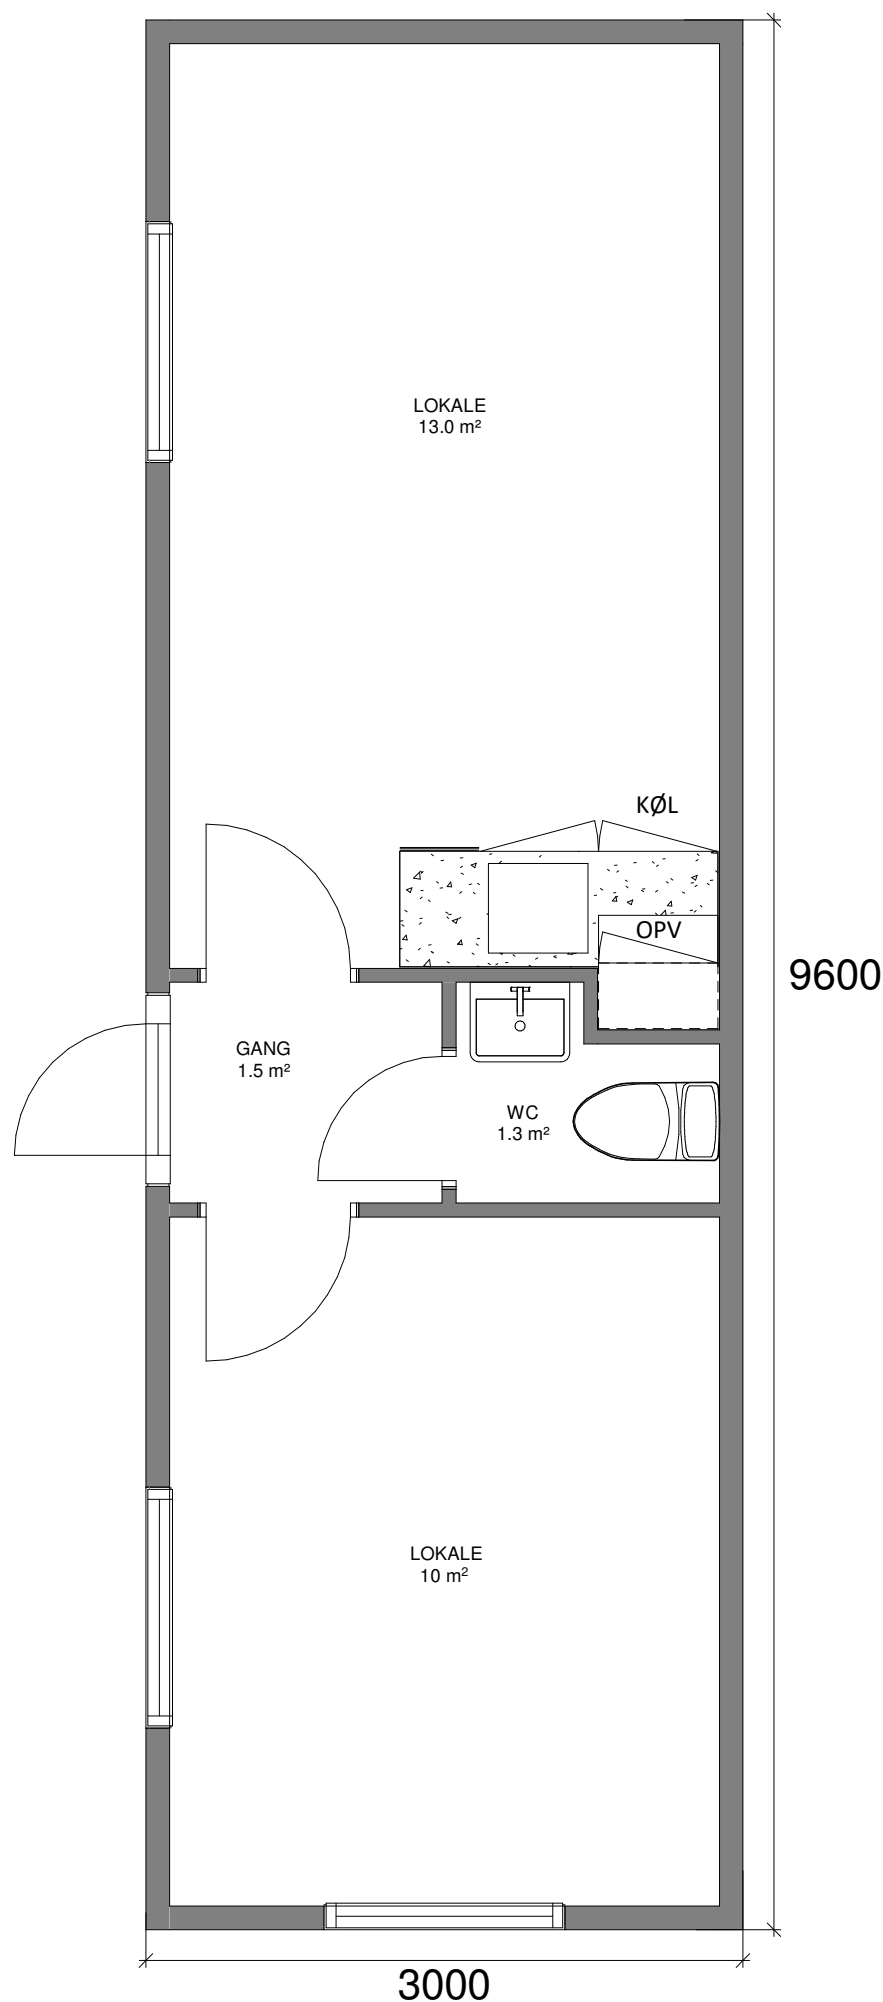

# KONTORMODUL - 30 M<sup>2</sup>

## DETALJER

Type:	K2 - TK2
Størrelse:	30 m <sup>2</sup>
Mål:	3,0 x 9,6 m
Højde:	3,10 m (*)
Vægt:	Ca. 6,0 t (*)
Stabelbar:	Ja

(\* Variationer kan forekomme)

## TILSLUTNINGER

Vand:	3/4"
Afløb:	110 mm
El:	32 A

Komplet med installationer, herunder stikkontakter, el-radiatorer, evt. varmepumpe samt belysning.