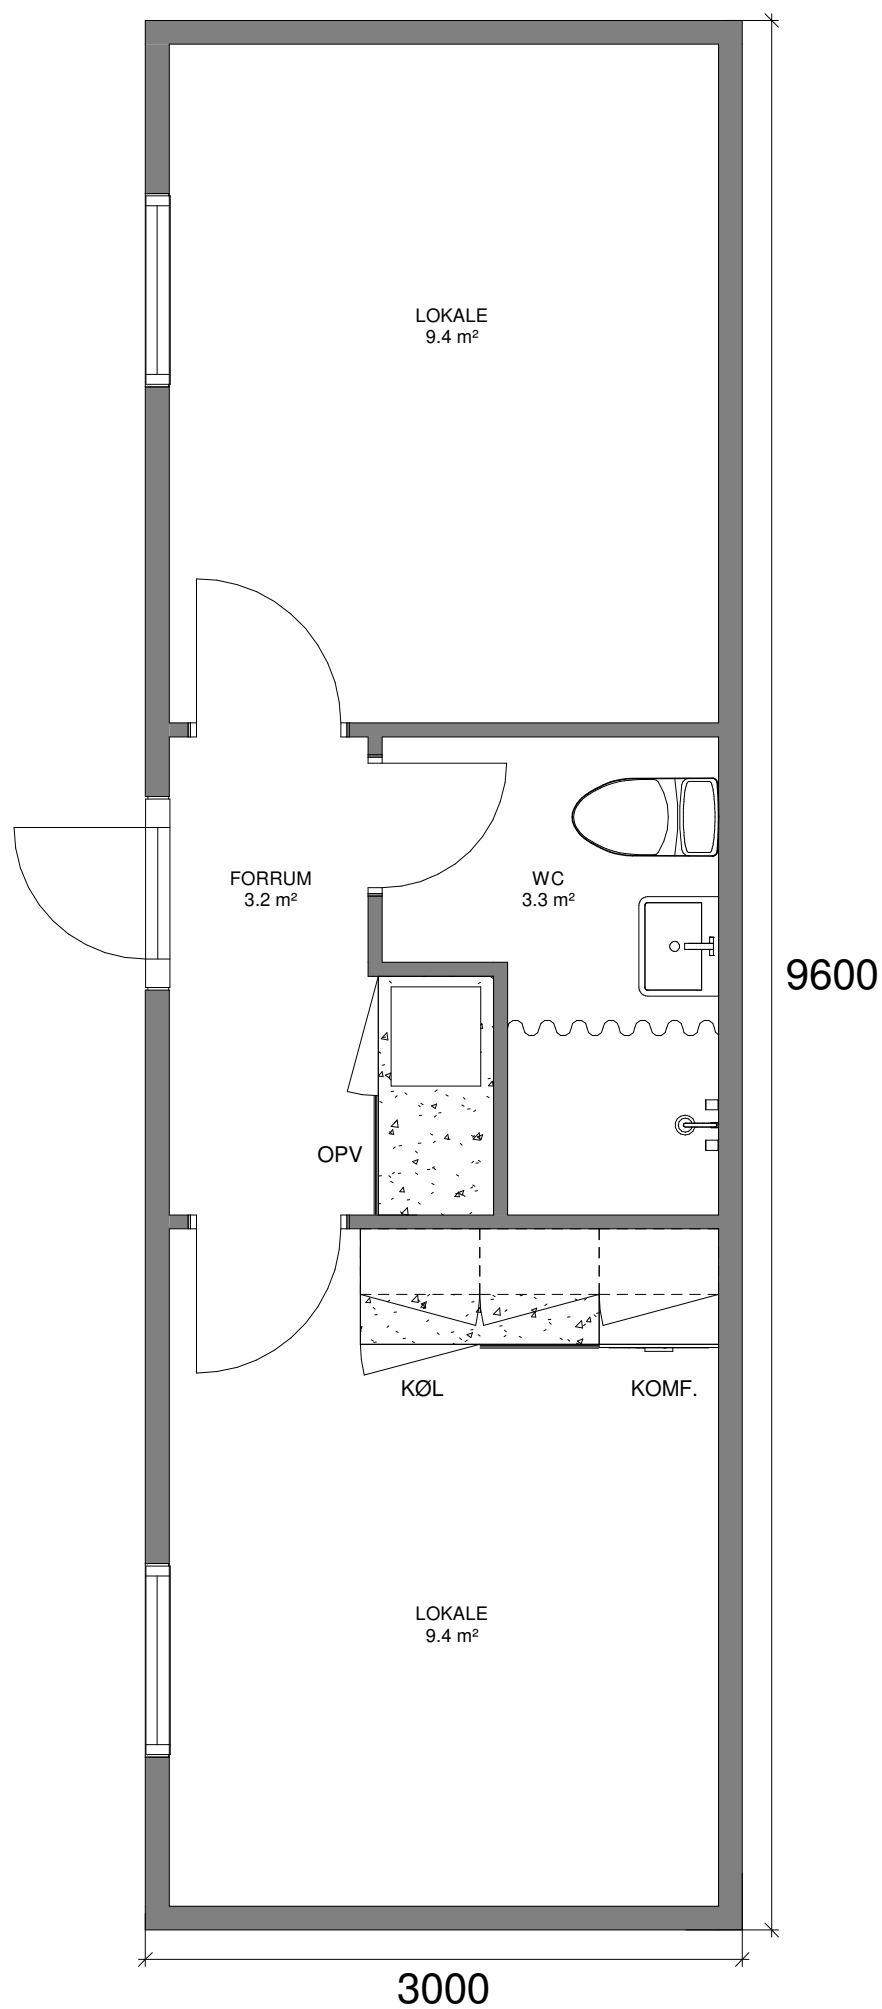

KONTORMODUL - 30 M²

DETALJER

Type:	K2 - TB2K
Størrelse:	30 m ²
Mål:	3,0 x 9,6 m
Højde:	3,10 m (*)
Vægt:	Ca. 6,0 t (*)
Stabelbar:	Ja

(* Variationer kan forekomme)

TILSLUTNINGER

Vand:	3/4"
Afløb:	110 mm
El:	32 A

Komplet med installationer, herunder stikkontakter, el-radiatorer, evt. varmepumpe samt belysning.

INVENTAR

Iht. ønske kan der medleveres kvalitetsmøbler. Eksempelvis;

- hæve-sænke-skriveborde, kassetter, reoler, kontorstole, papirkurve
- kantineborde, kantinestole
- mødebord, mødestole
- kaffemaskiner, hårde hvidevarer
- opslagstavler, whiteboards
- trapper, m.m.