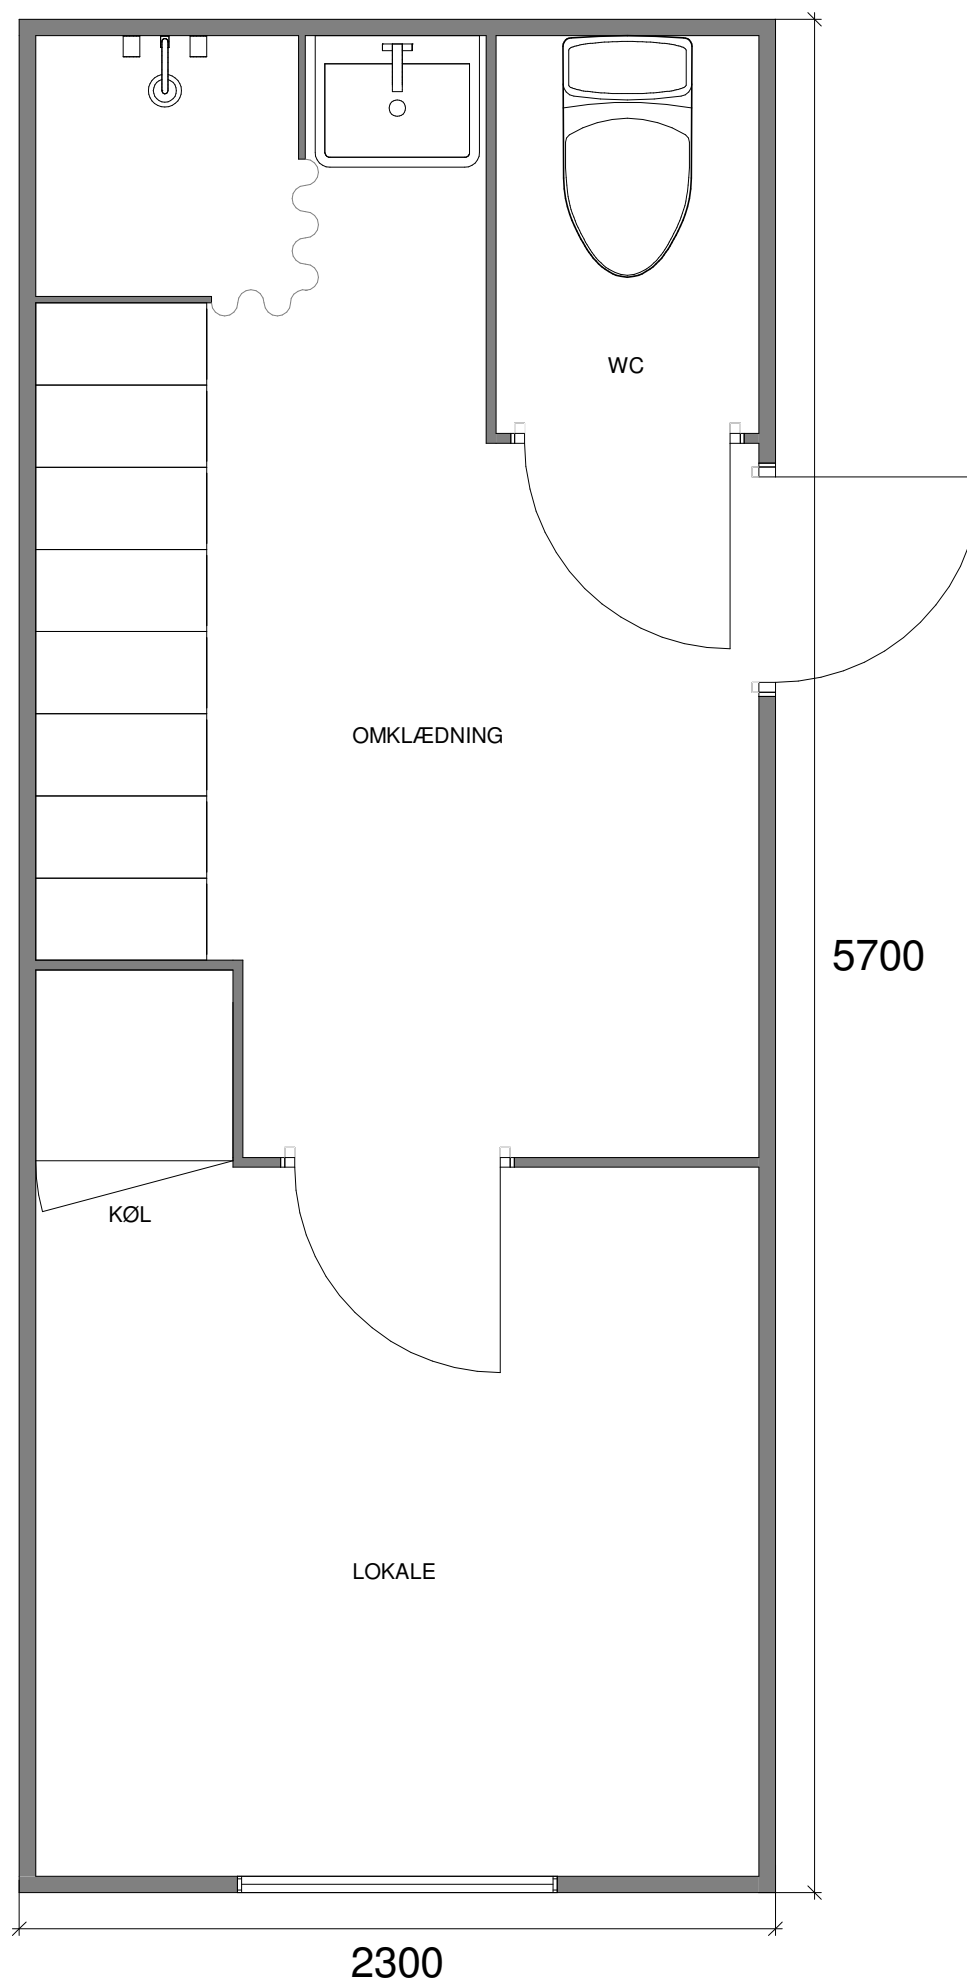

# 4 PERS. MANDSKABSVOGN

## DETALJER

Type:	COMBI4, LETVOGN
Størrelse:	13 m <sup>2</sup>
Mål:	2,3x 5,7 m
Højde:	2,85 m (*)
Vægt:	Ca. 1,5 t (*)
Stabelbar:	Nej

(\* Variationer kan forekomme)

## TILSLUTNINGER

Vand:	3/4"
Afløb:	110 mm
El:	32 A

Komplet med installationer, herunder stikkontakter, el-radiatorer, evt. varmepumpe samt belysning.