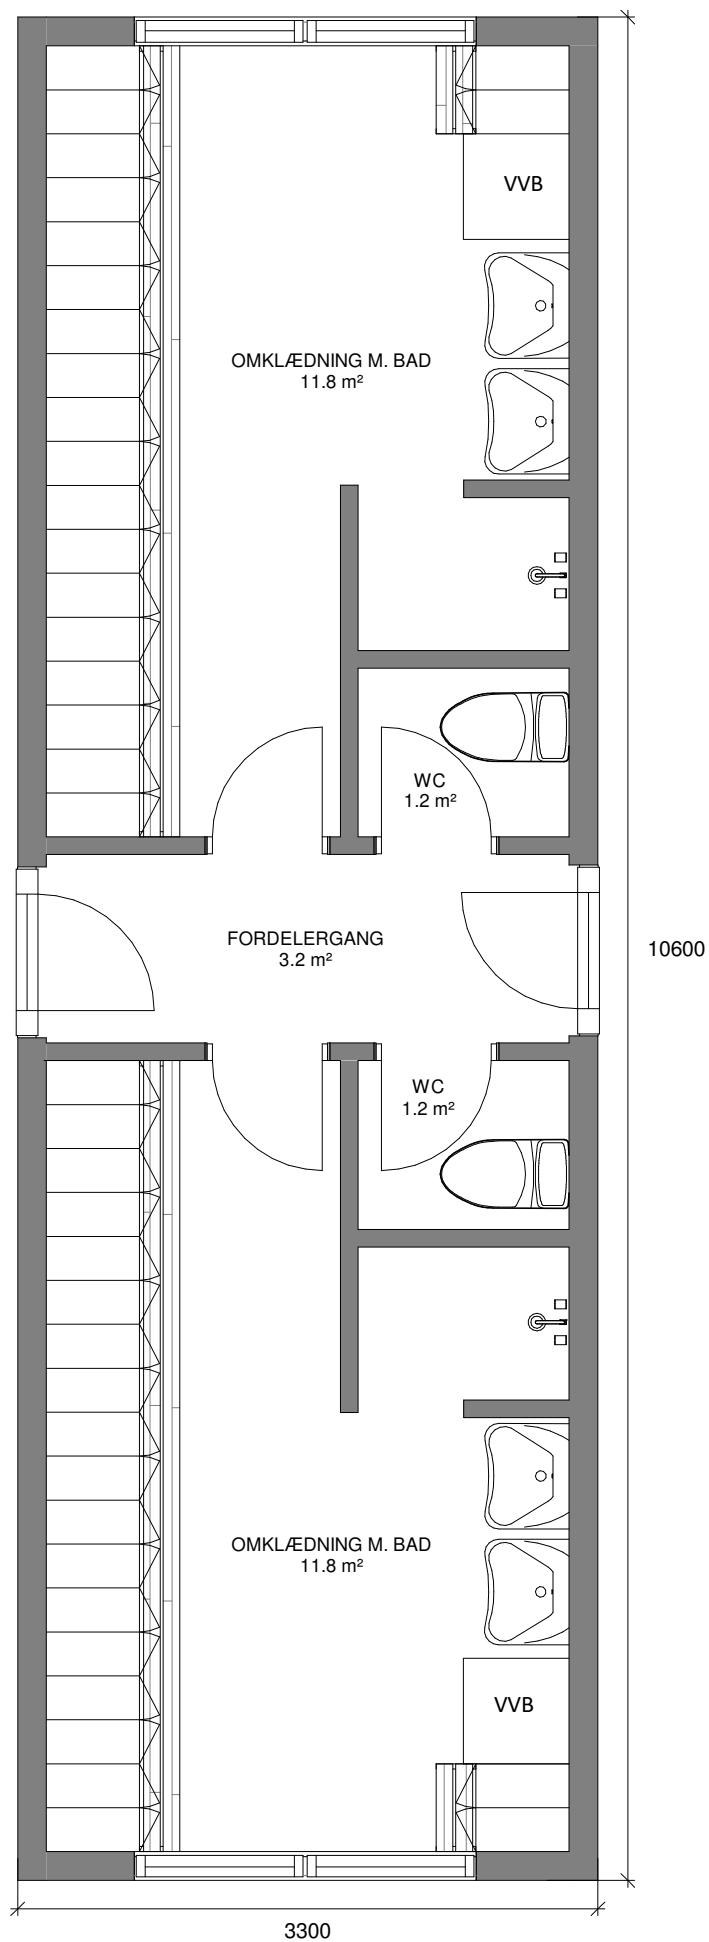

# OMKLÆDNINGSMODUL - 35 M<sup>2</sup>

## DETALJER

Type:	OMK20 - 2T2B - GANG
Størrelse:	35 m <sup>2</sup>
Mål:	3,3 x 10,6 m
Højde:	3,10 m (*)
Vægt:	Ca. 9,0 t (*)
Stabelbar:	Ja

(\* Variationer kan forekomme)

## TILSLUTNINGER

Vand:	3/4"
Afløb:	110 mm
El:	32 A

Komplet med installationer, herunder stikkontakter, el-radiatorer, evt. varmepumpe samt belysning.