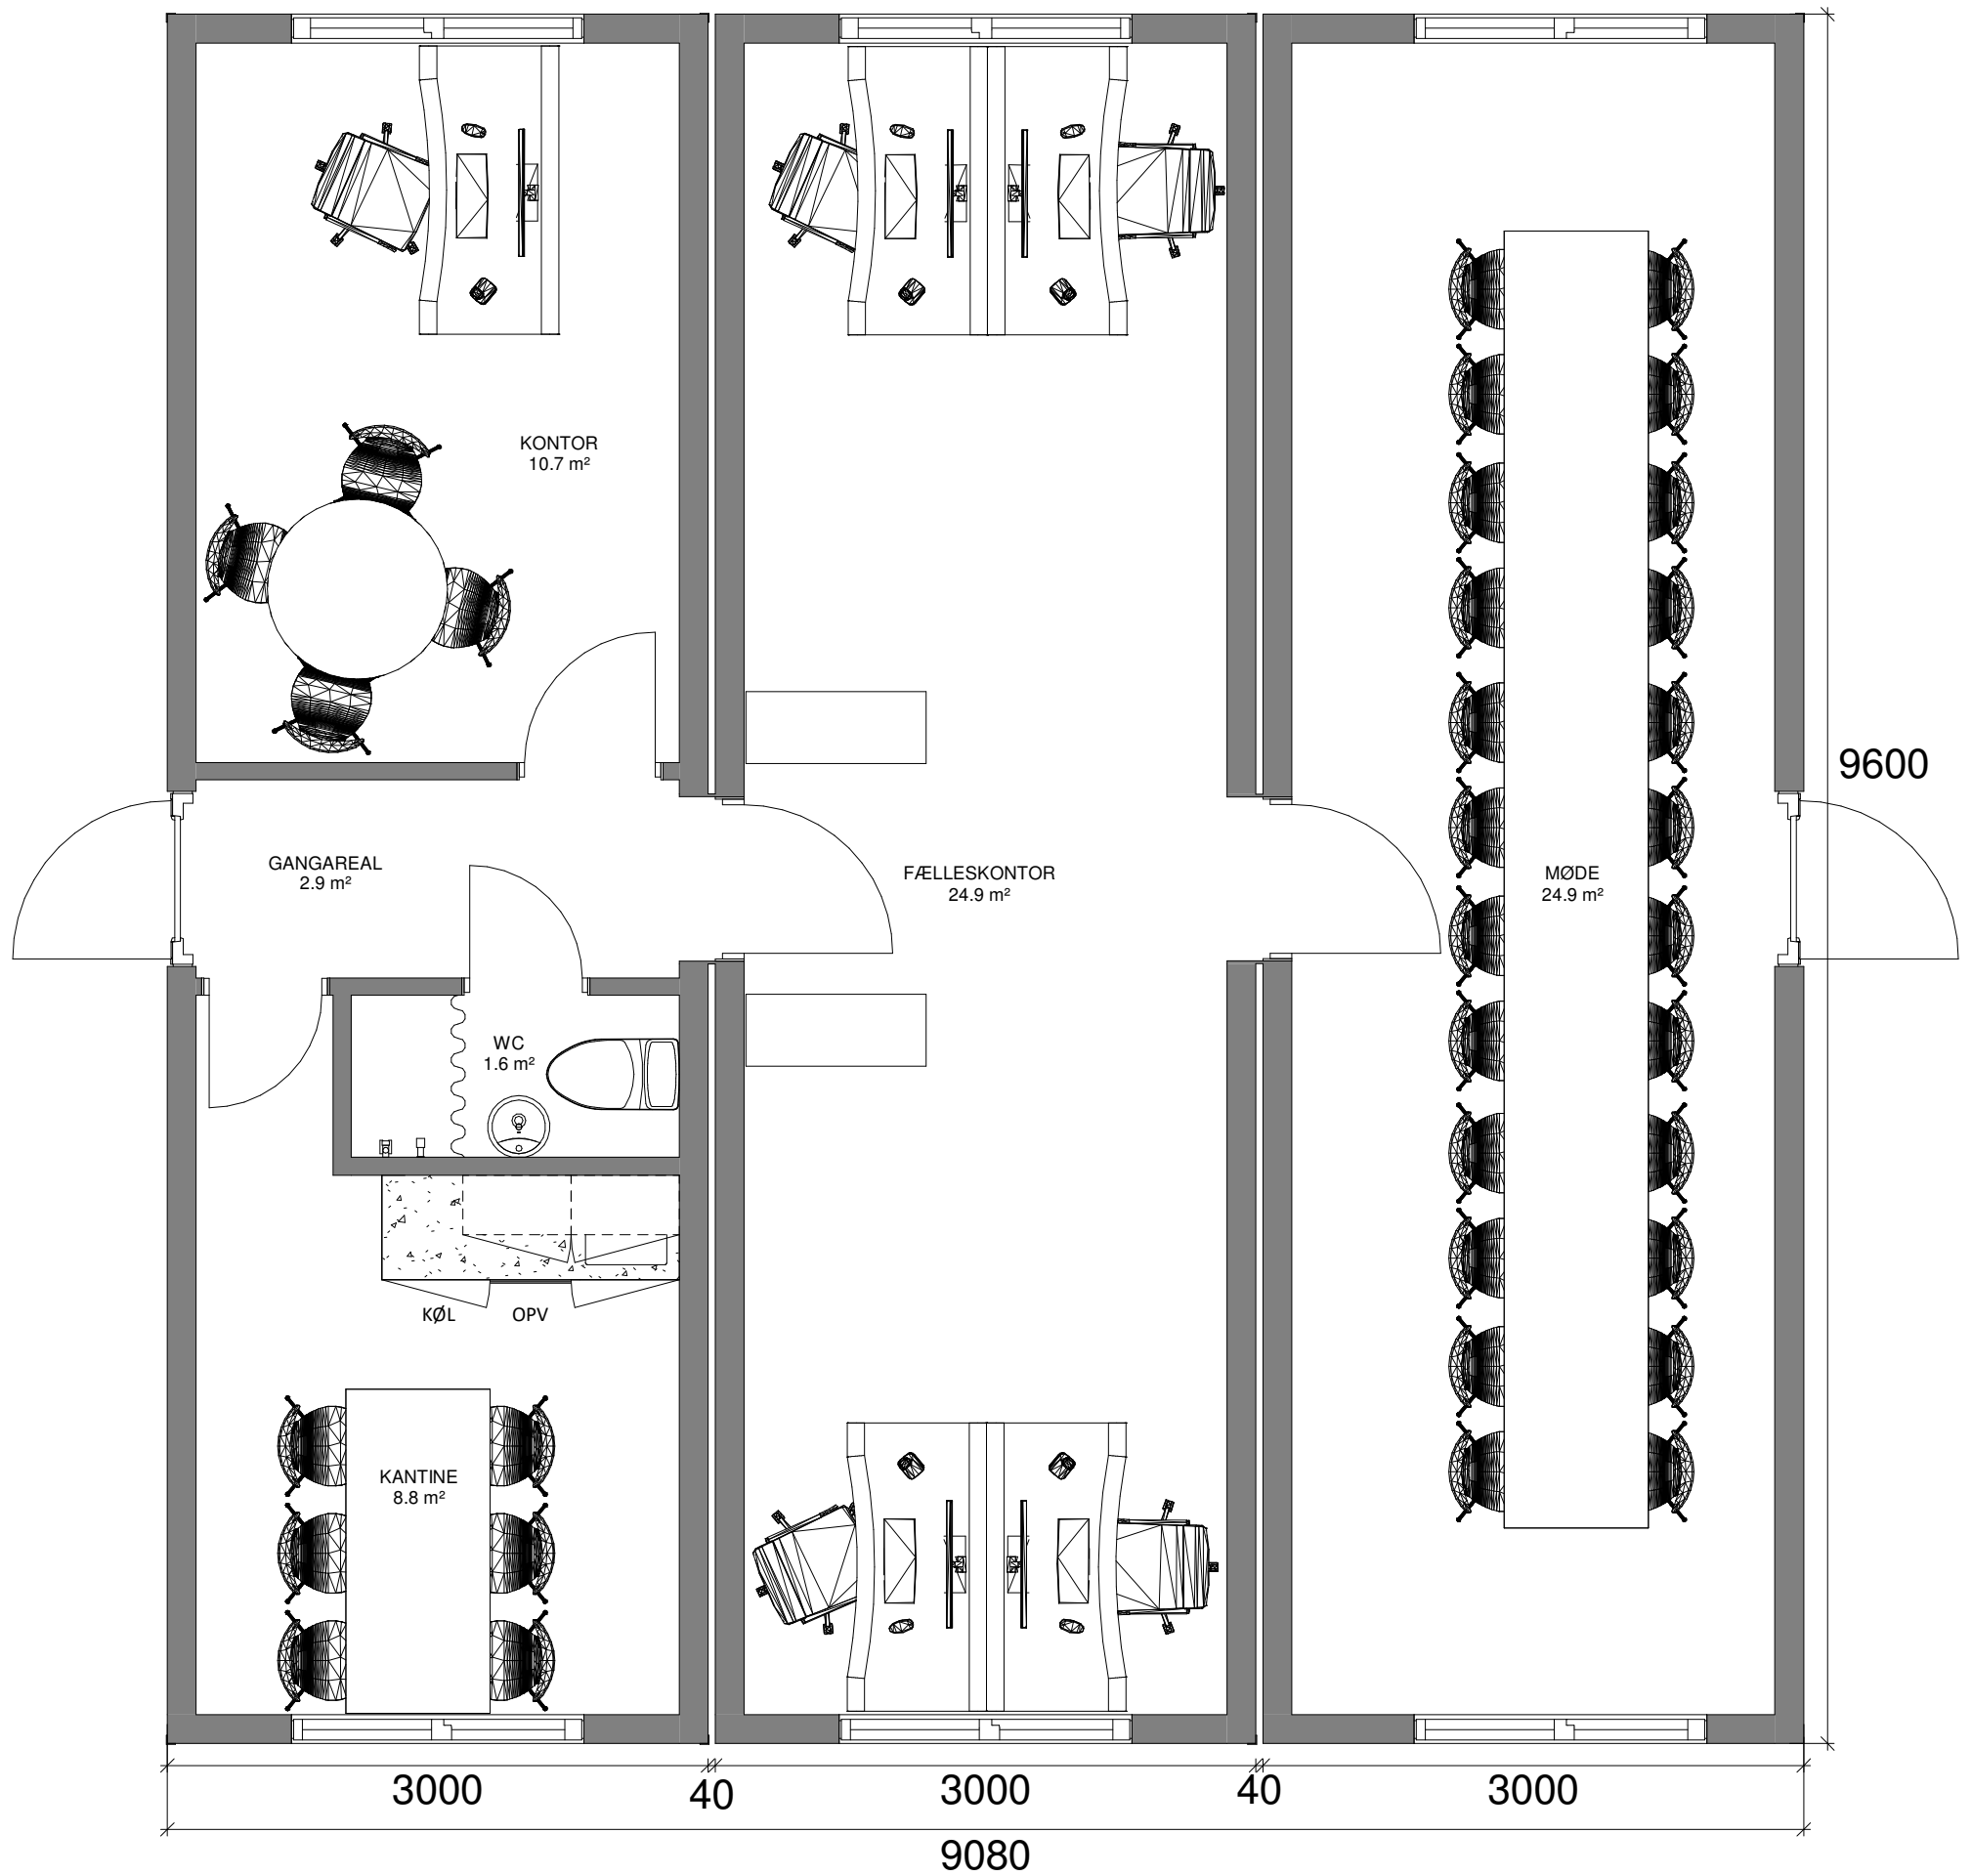

3 SAMMENBYGGEDE KONTORMODULER

DETALJER

Type: Kontoropstilling 3 - 3
 Størrelse: 86 m²
 Mål: 3 stk. 3,0 x 9,6 m
 Højde: 3,10 m (*)
 Vægt: Ca. 6,0 t pr. stk (*)
 Stabelbar: Ja

(* Variationer kan forekomme)

TILSLUTNINGER

Vand: 3/4"
 Afløb: 110 mm
 El: 32 A

Komplet med installationer, herunder stikkontakter, el-radiatorer, evt. varmepumpe samt belysning.

INVENTAR

Iht. ønske kan der medleveres kvalitetsmøbler. Eksempelvis;
 - hæve-sænke-skriveborde, kassetter, reoler, kontorstole, papirkurve
 - kantineborde, kantinestole
 - mødebord, mødestole
 - kaffemaskiner, hårde hvidevarer
 - opslagstavler, whiteboards
 - trapper, m.m.