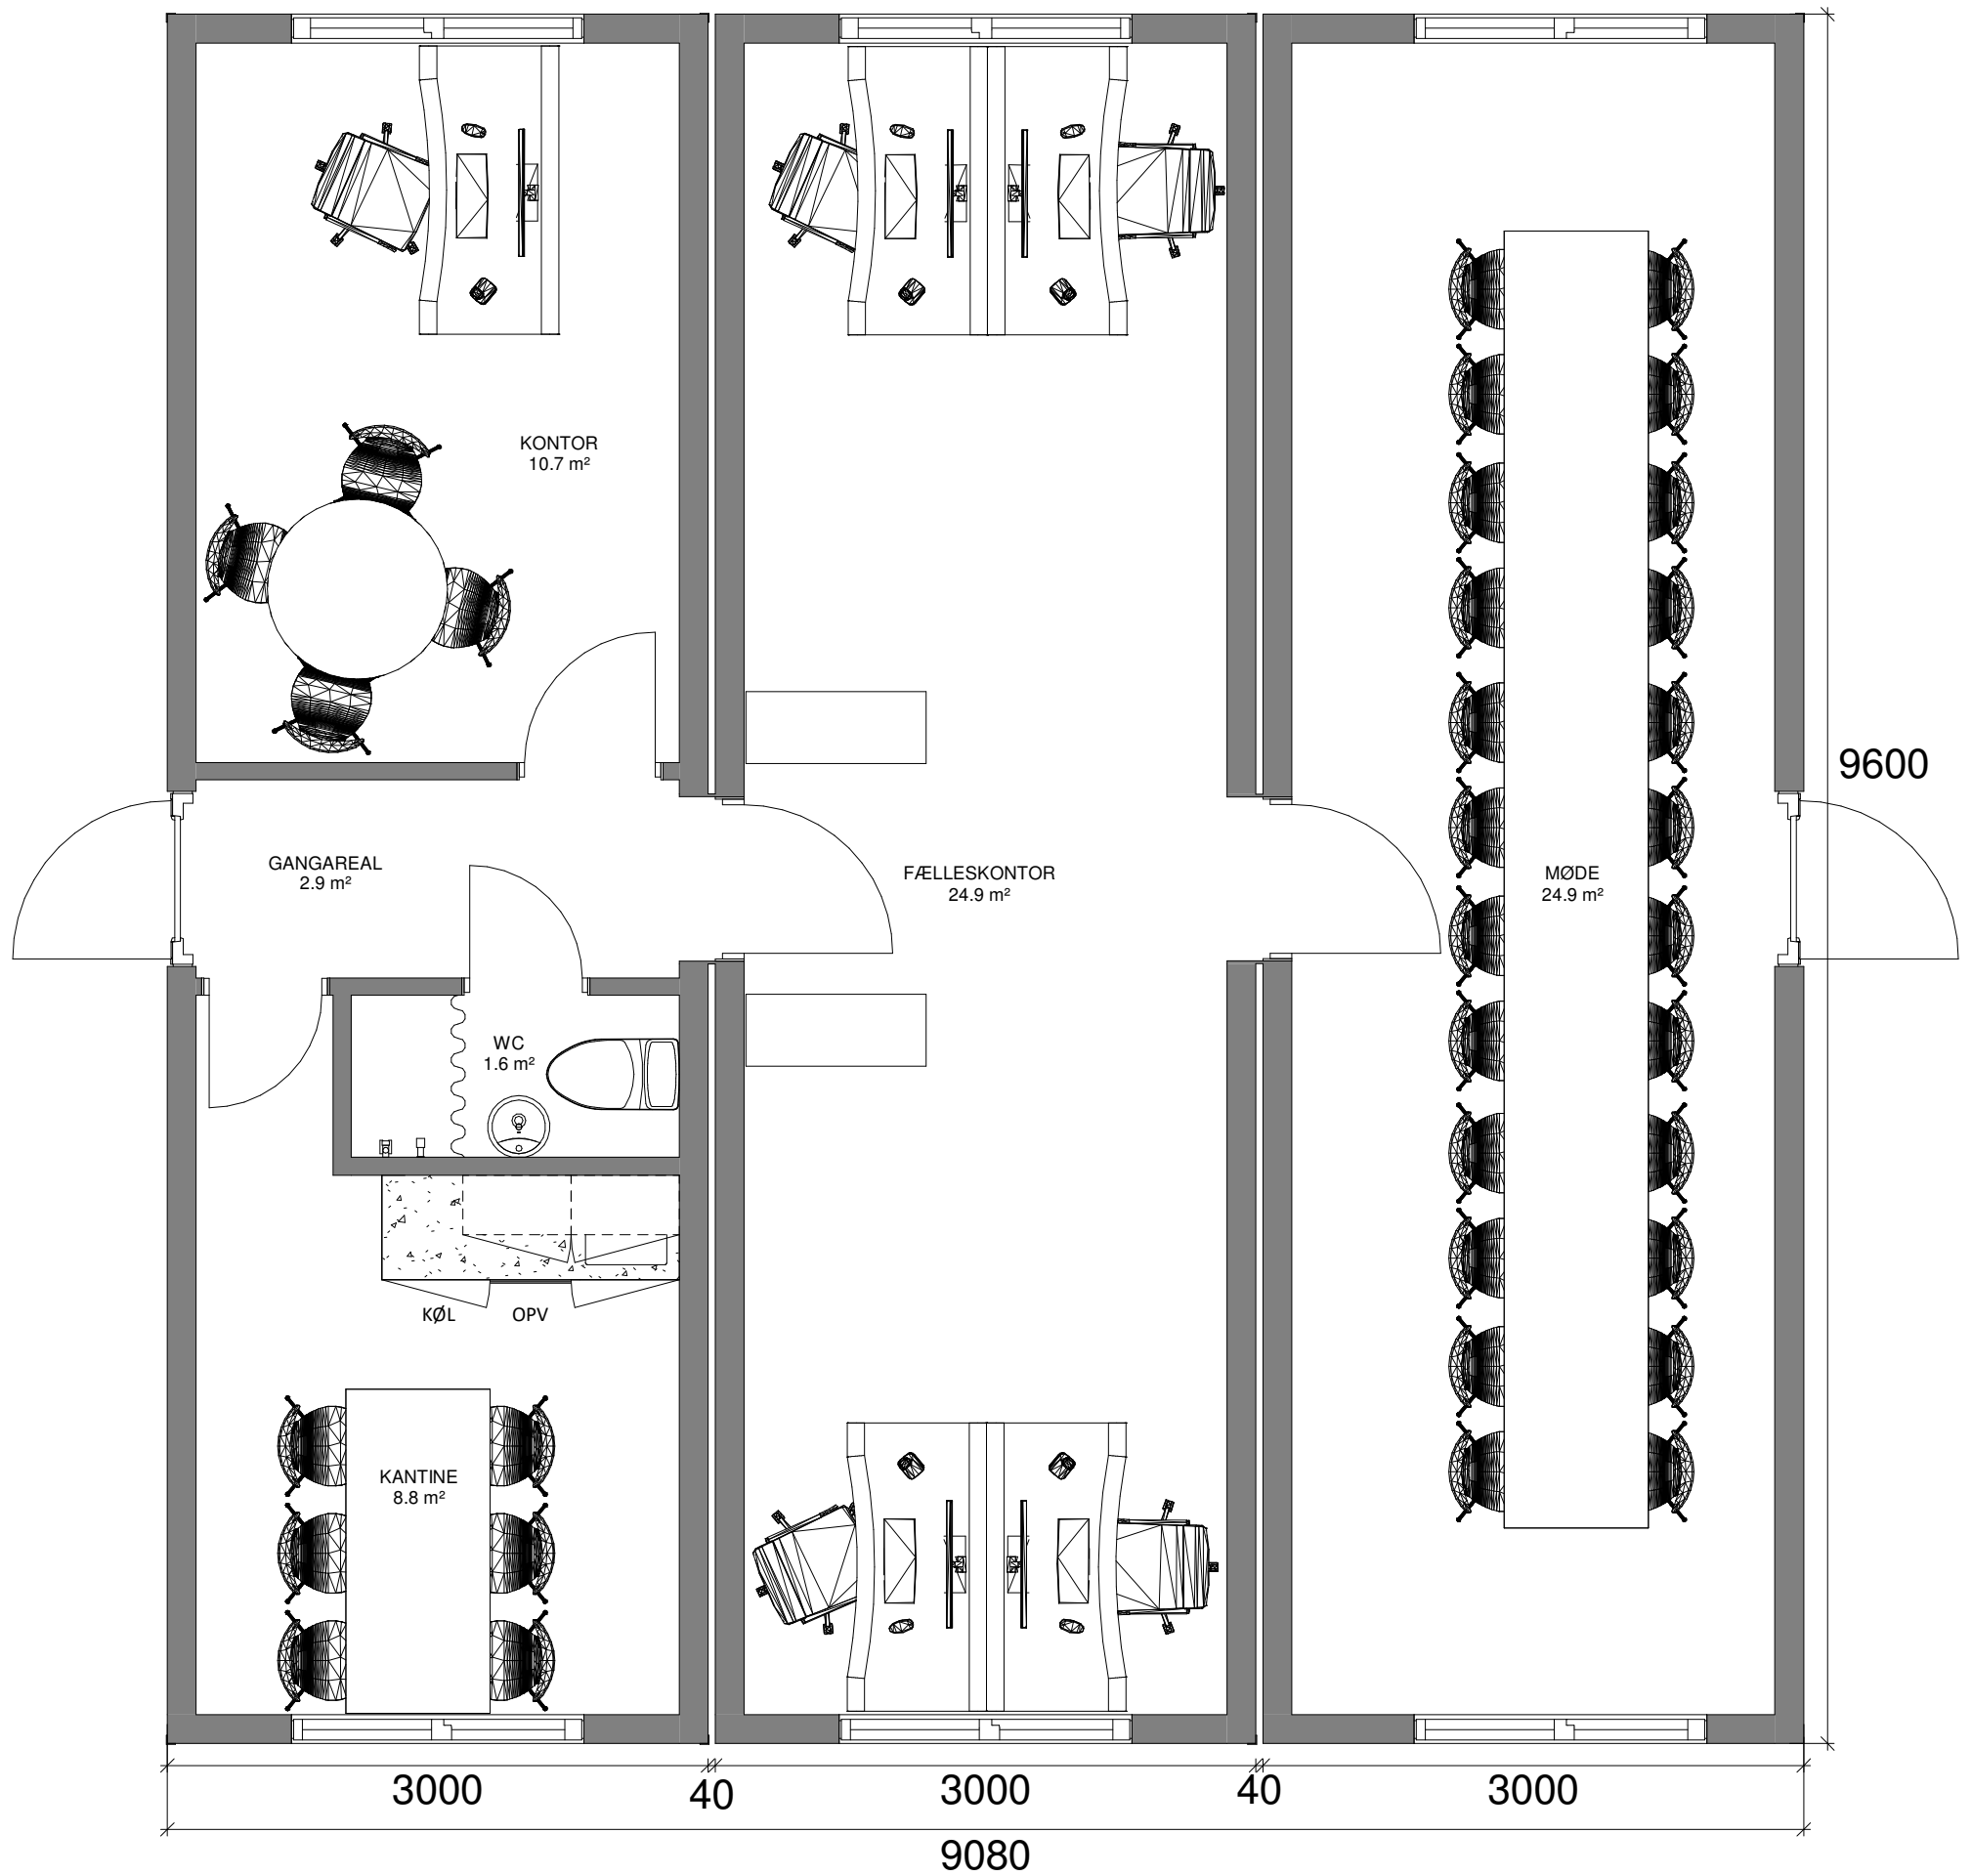

3 SAMMENBYGGEDE KONTORMODULER

DETALJER

Type: Kontoropstilling 3 - 3
 Størrelse: 86 m²
 Mål: 3 stk. 3,0 x 9,6 m
 Højde: 3,10 m (*)
 Vægt: Ca. 6,0 t pr. stk (*)
 Stabelbar: Ja

(* Variationer kan forekomme)

TILSLUTNINGER

Vand: 3/4"
 Afløb: 110 mm
 El: 32 A

Komplet med installationer, herunder stikkontakter, el-radiatorer, evt. varmepumpe samt belysning.

INVENTAR

Iht. ønske kan der medleveres kvalitetsmøbler. Eksempelvis;