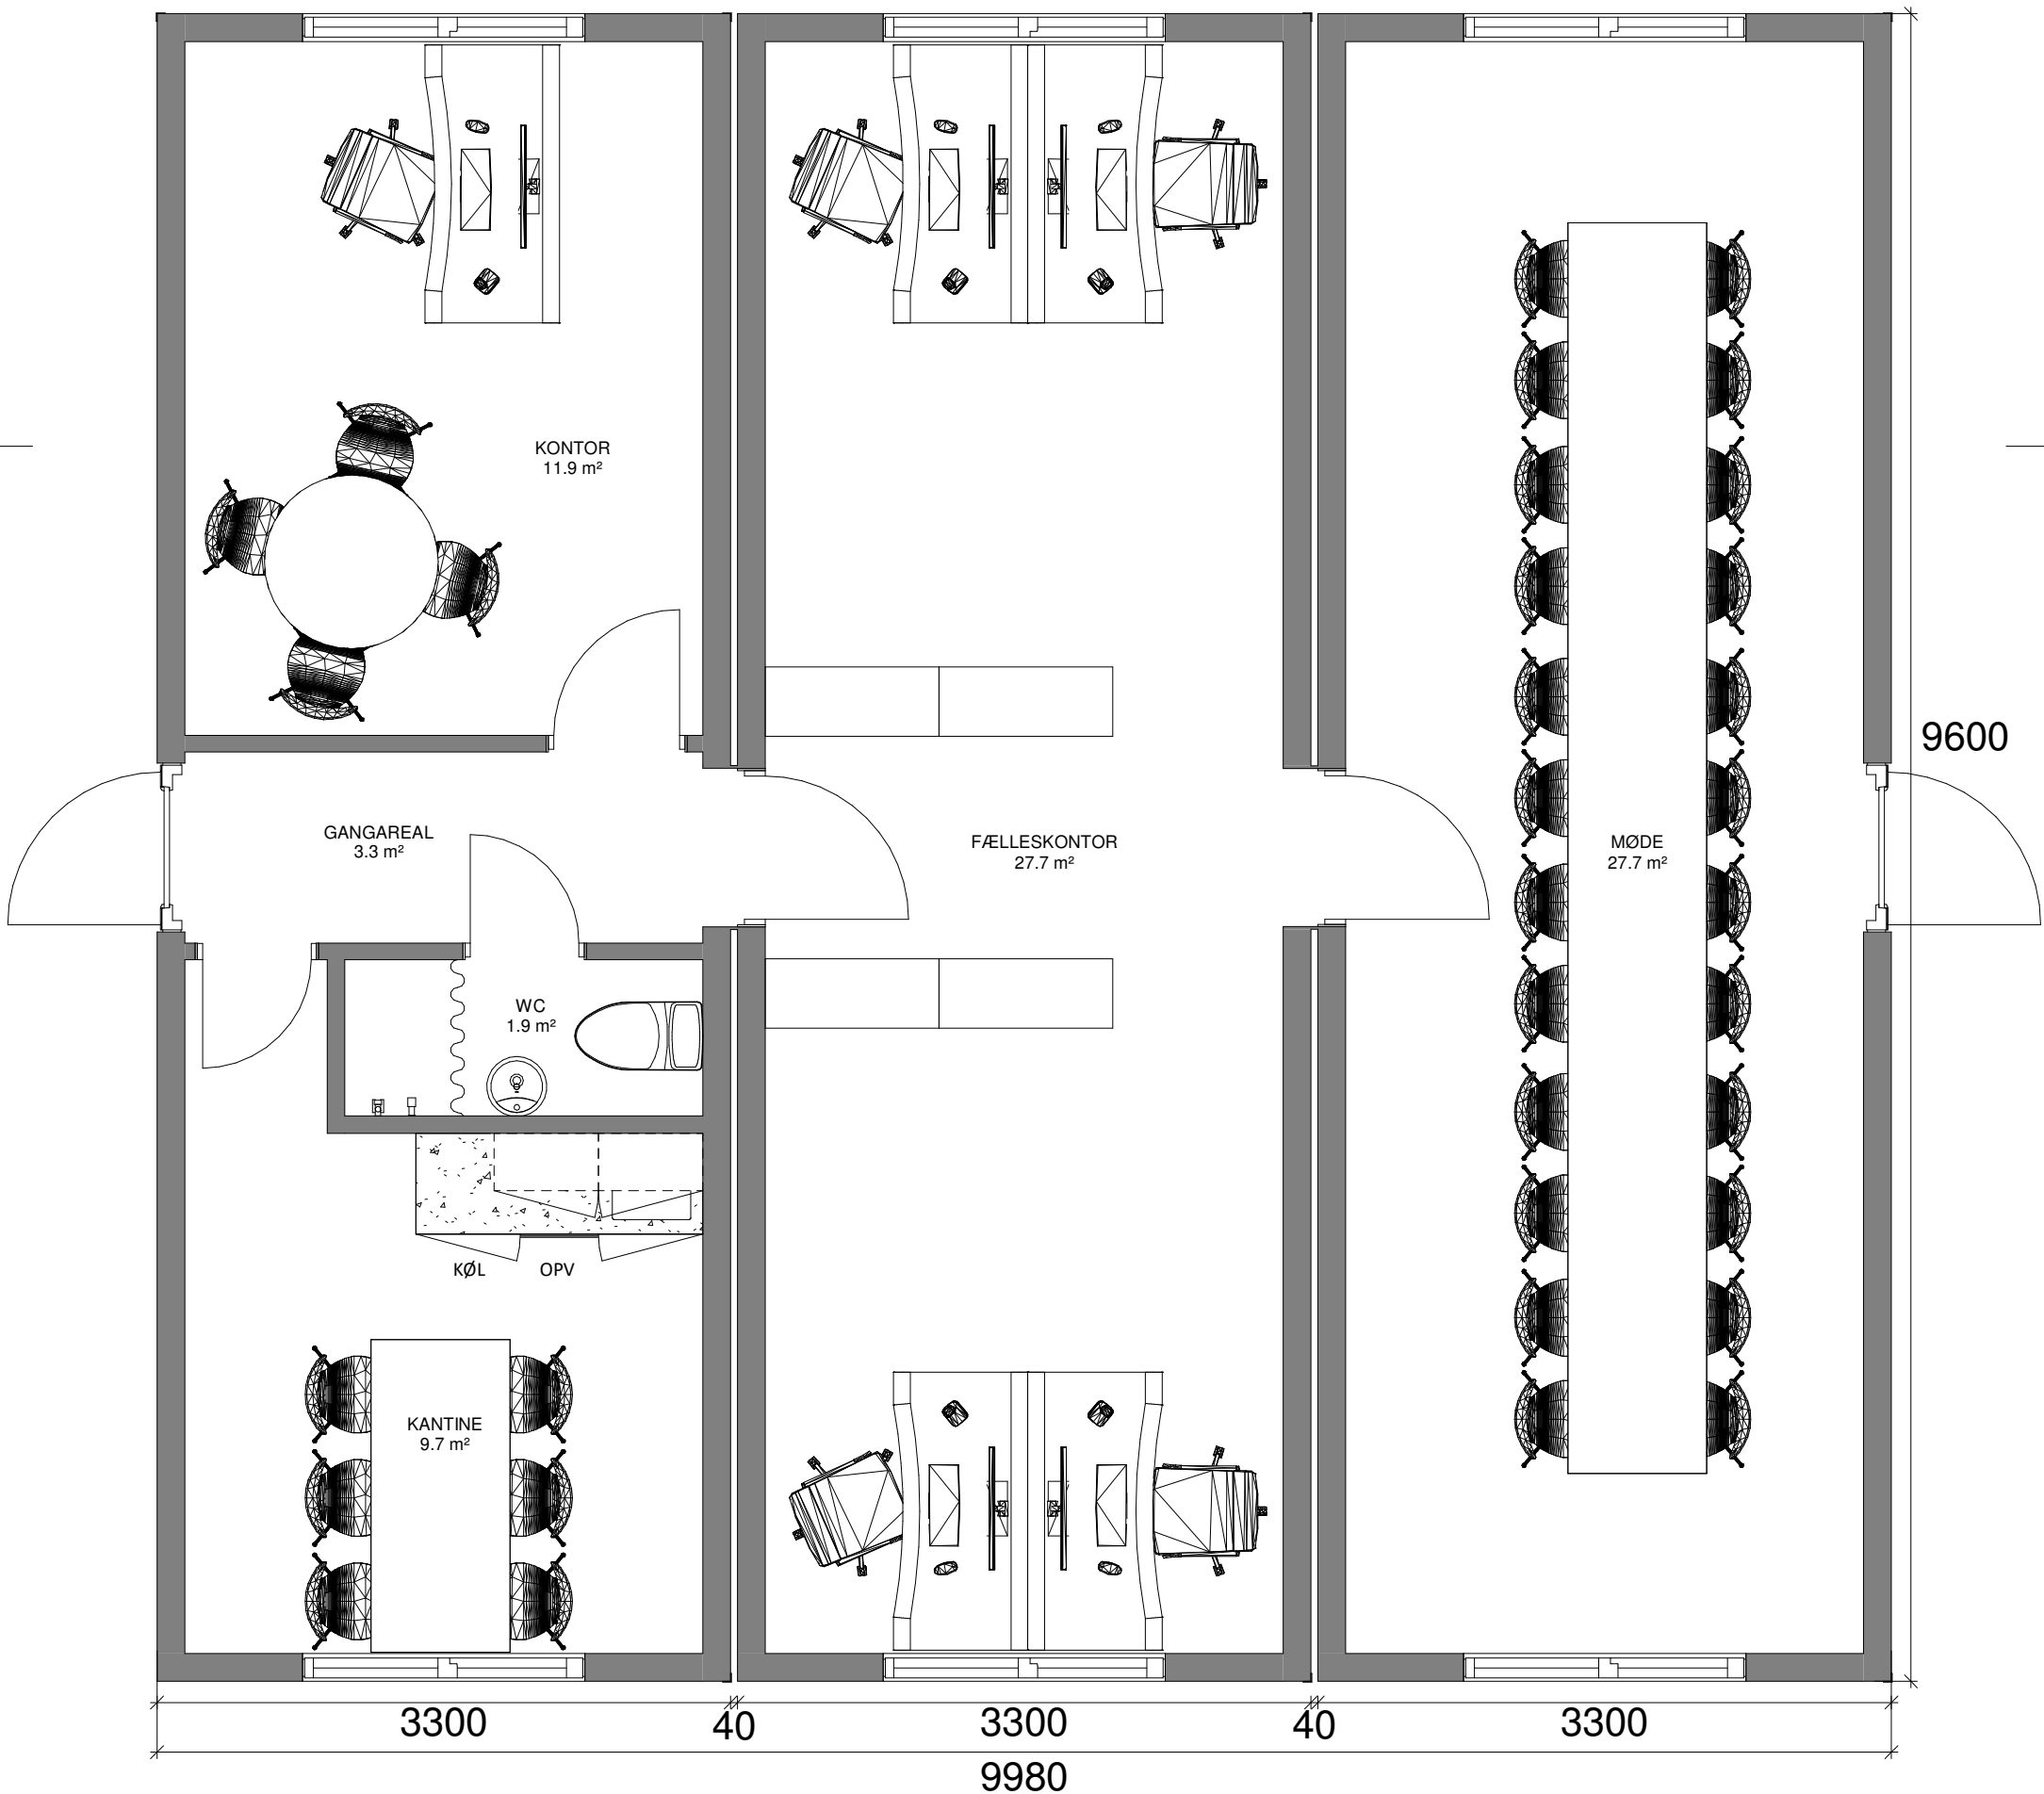

# 3 SAMMENBYGGEDE KONTORMODULER

## DETALJER

Type: Kontoropstilling 3 - 2  
 Størrelse: 95 m<sup>2</sup>  
 Mål: 3 stk. 3,3 x 9,6 m  
 Højde: 3,10 m (\*)  
 Vægt: Ca. 6,0 t pr. stk (\*)  
 Stabelbar: Ja

(\* Variationer kan forekomme)

## TILSLUTNINGER

Vand: 3/4"  
 Afløb: 110 mm  
 El: 32 A

Komplet med installationer, herunder stikkontakter, el-radiatorer, evt. varmepumpe samt belysning.