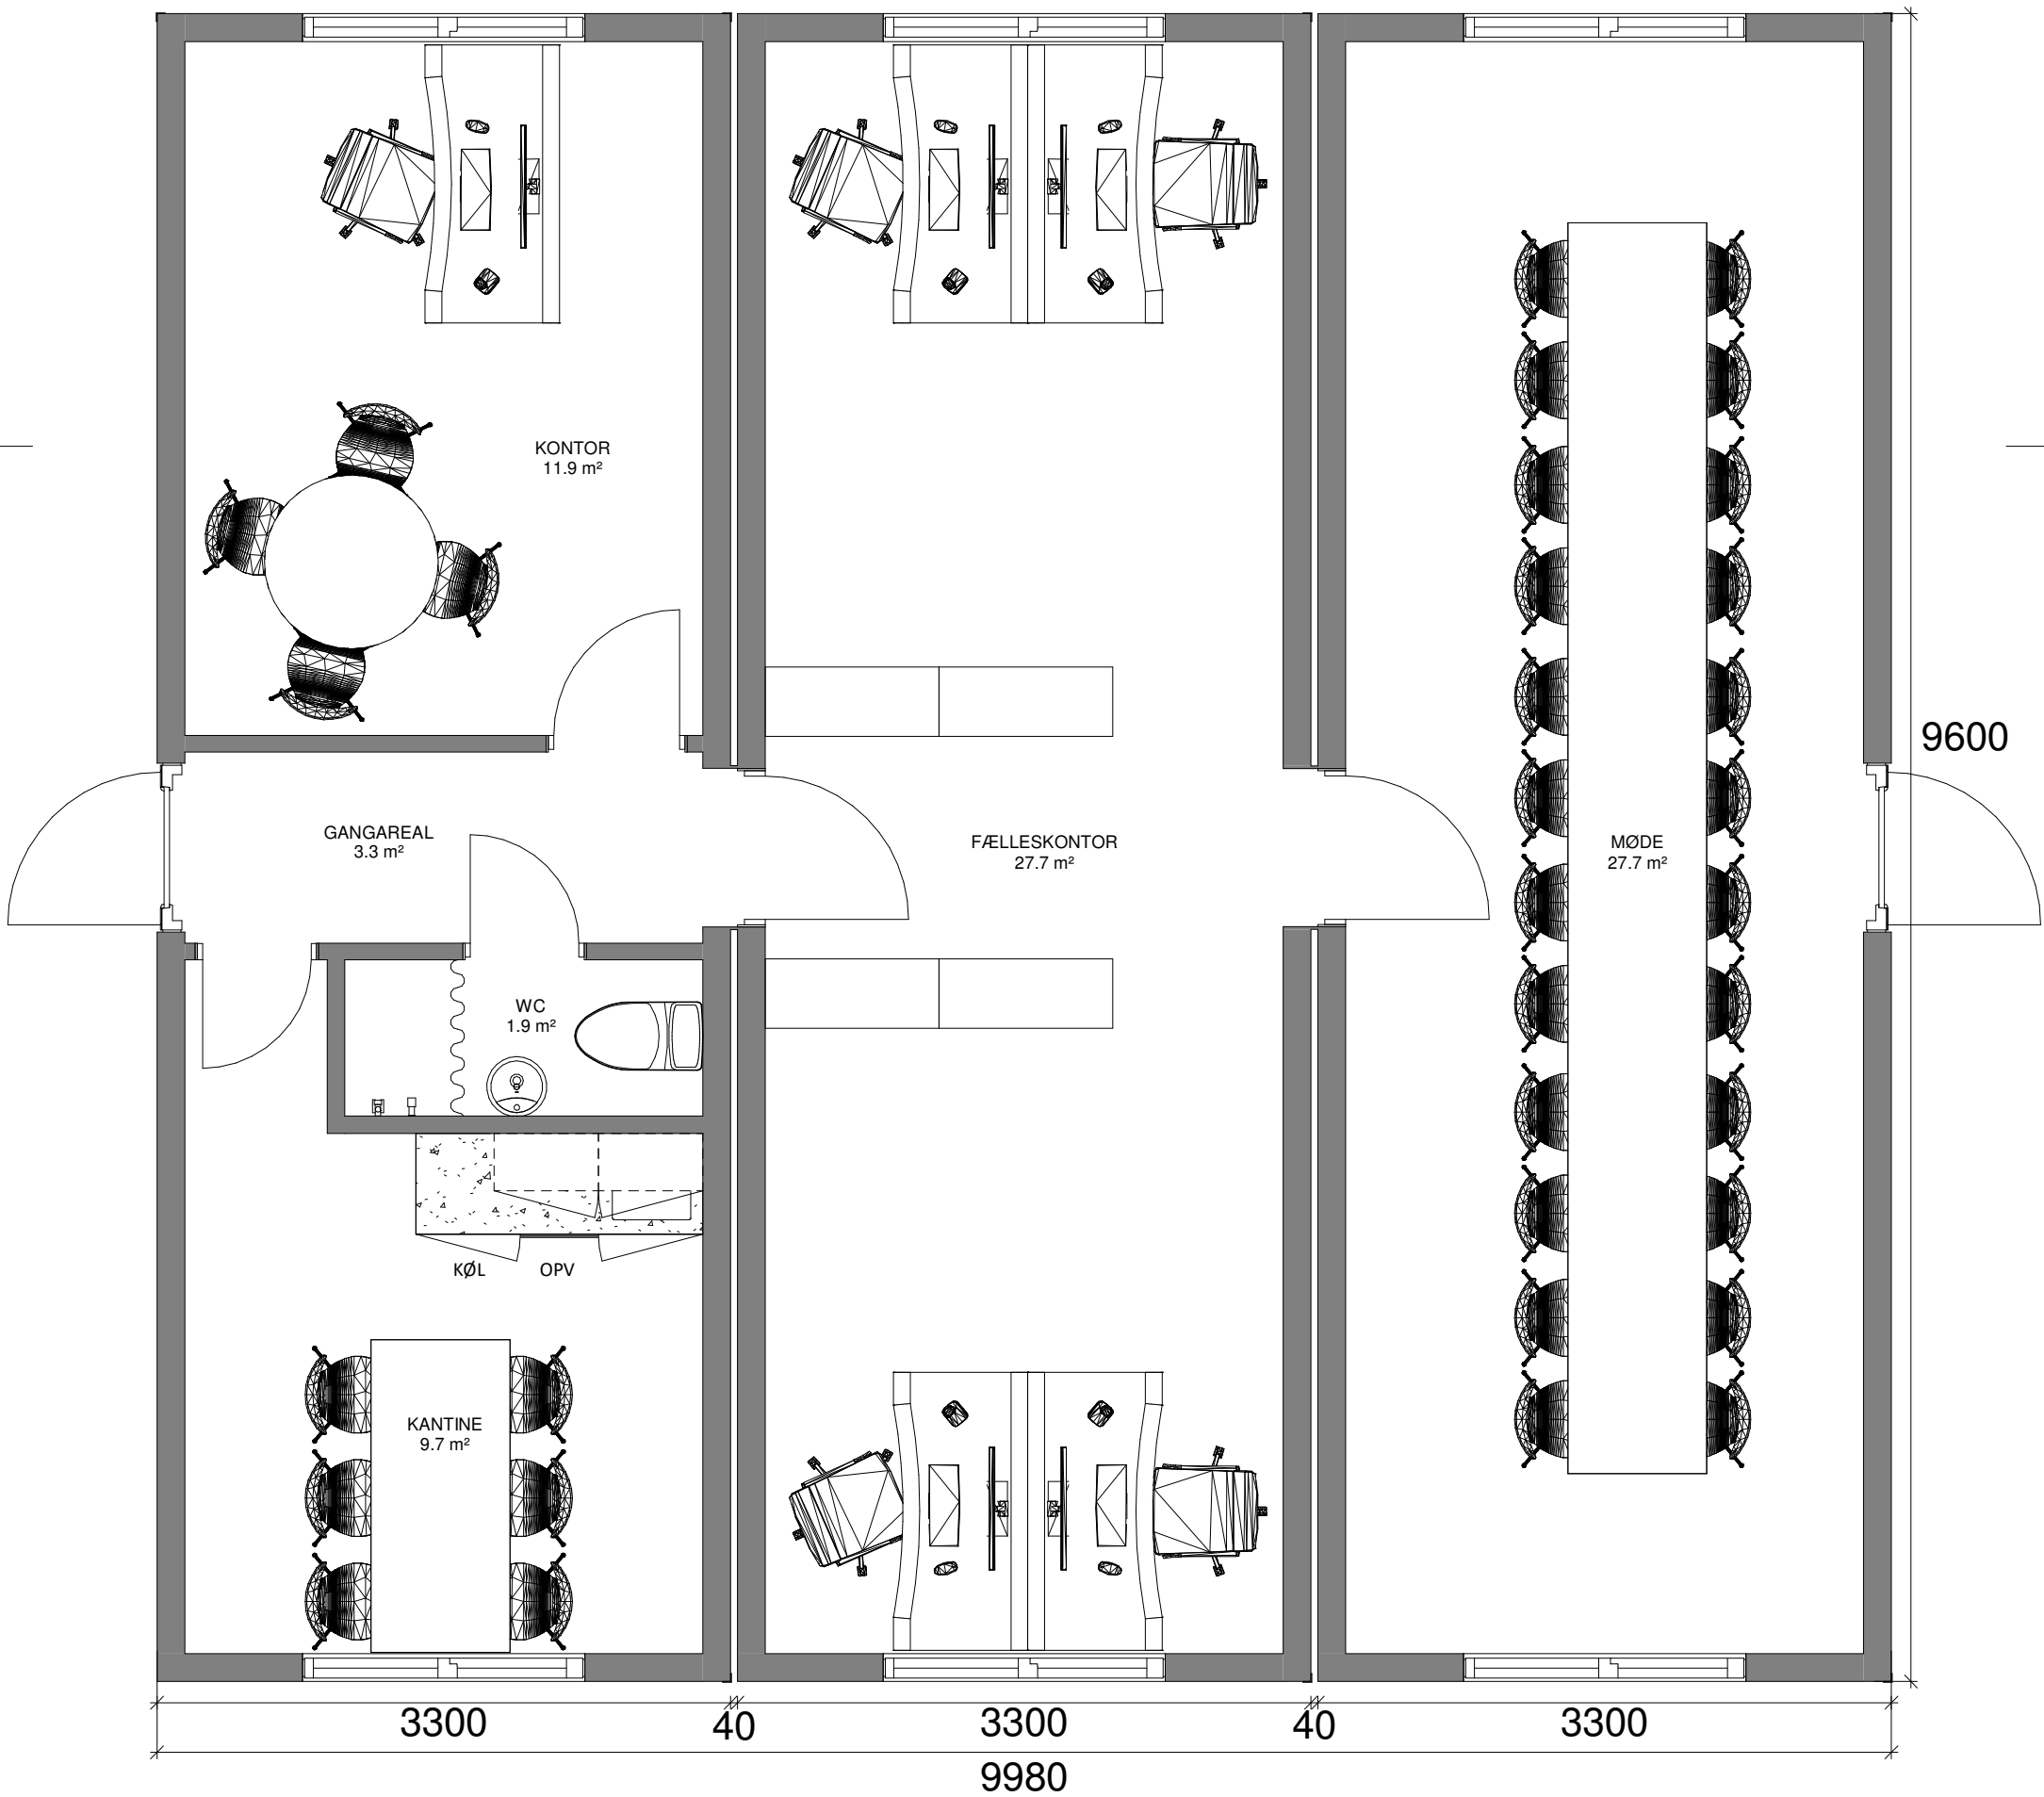

3 SAMMENBYGGEDE KONTORMODULER

DETALJER

Type: Kontoropstilling 3 - 2
 Størrelse: 95 m²
 Mål: 3 stk. 3,3 x 9,6 m
 Højde: 3,10 m (*)
 Vægt: Ca. 6,0 t pr. stk (*)
 Stabelbar: Ja

(* Variationer kan forekomme)

TILSLUTNINGER

Vand: 3/4"
 Afløb: 110 mm
 El: 32 A

Komplet med installationer, herunder stikkontakter, el-radiatorer, evt. varmepumpe samt belysning.

INVENTAR

Iht. ønske kan der medleveres kvalitetsmøbler. Eksempelvis;
 - hæve-sænke-skriveborde, kassetter, reoler, kontorstole, papirkurve
 - kantineborde, kantinestole
 - mødebord, mødestole
 - kaffemaskiner, hårde hvidevarer
 - opslagstavler, whiteboards
 - trapper, m.m.