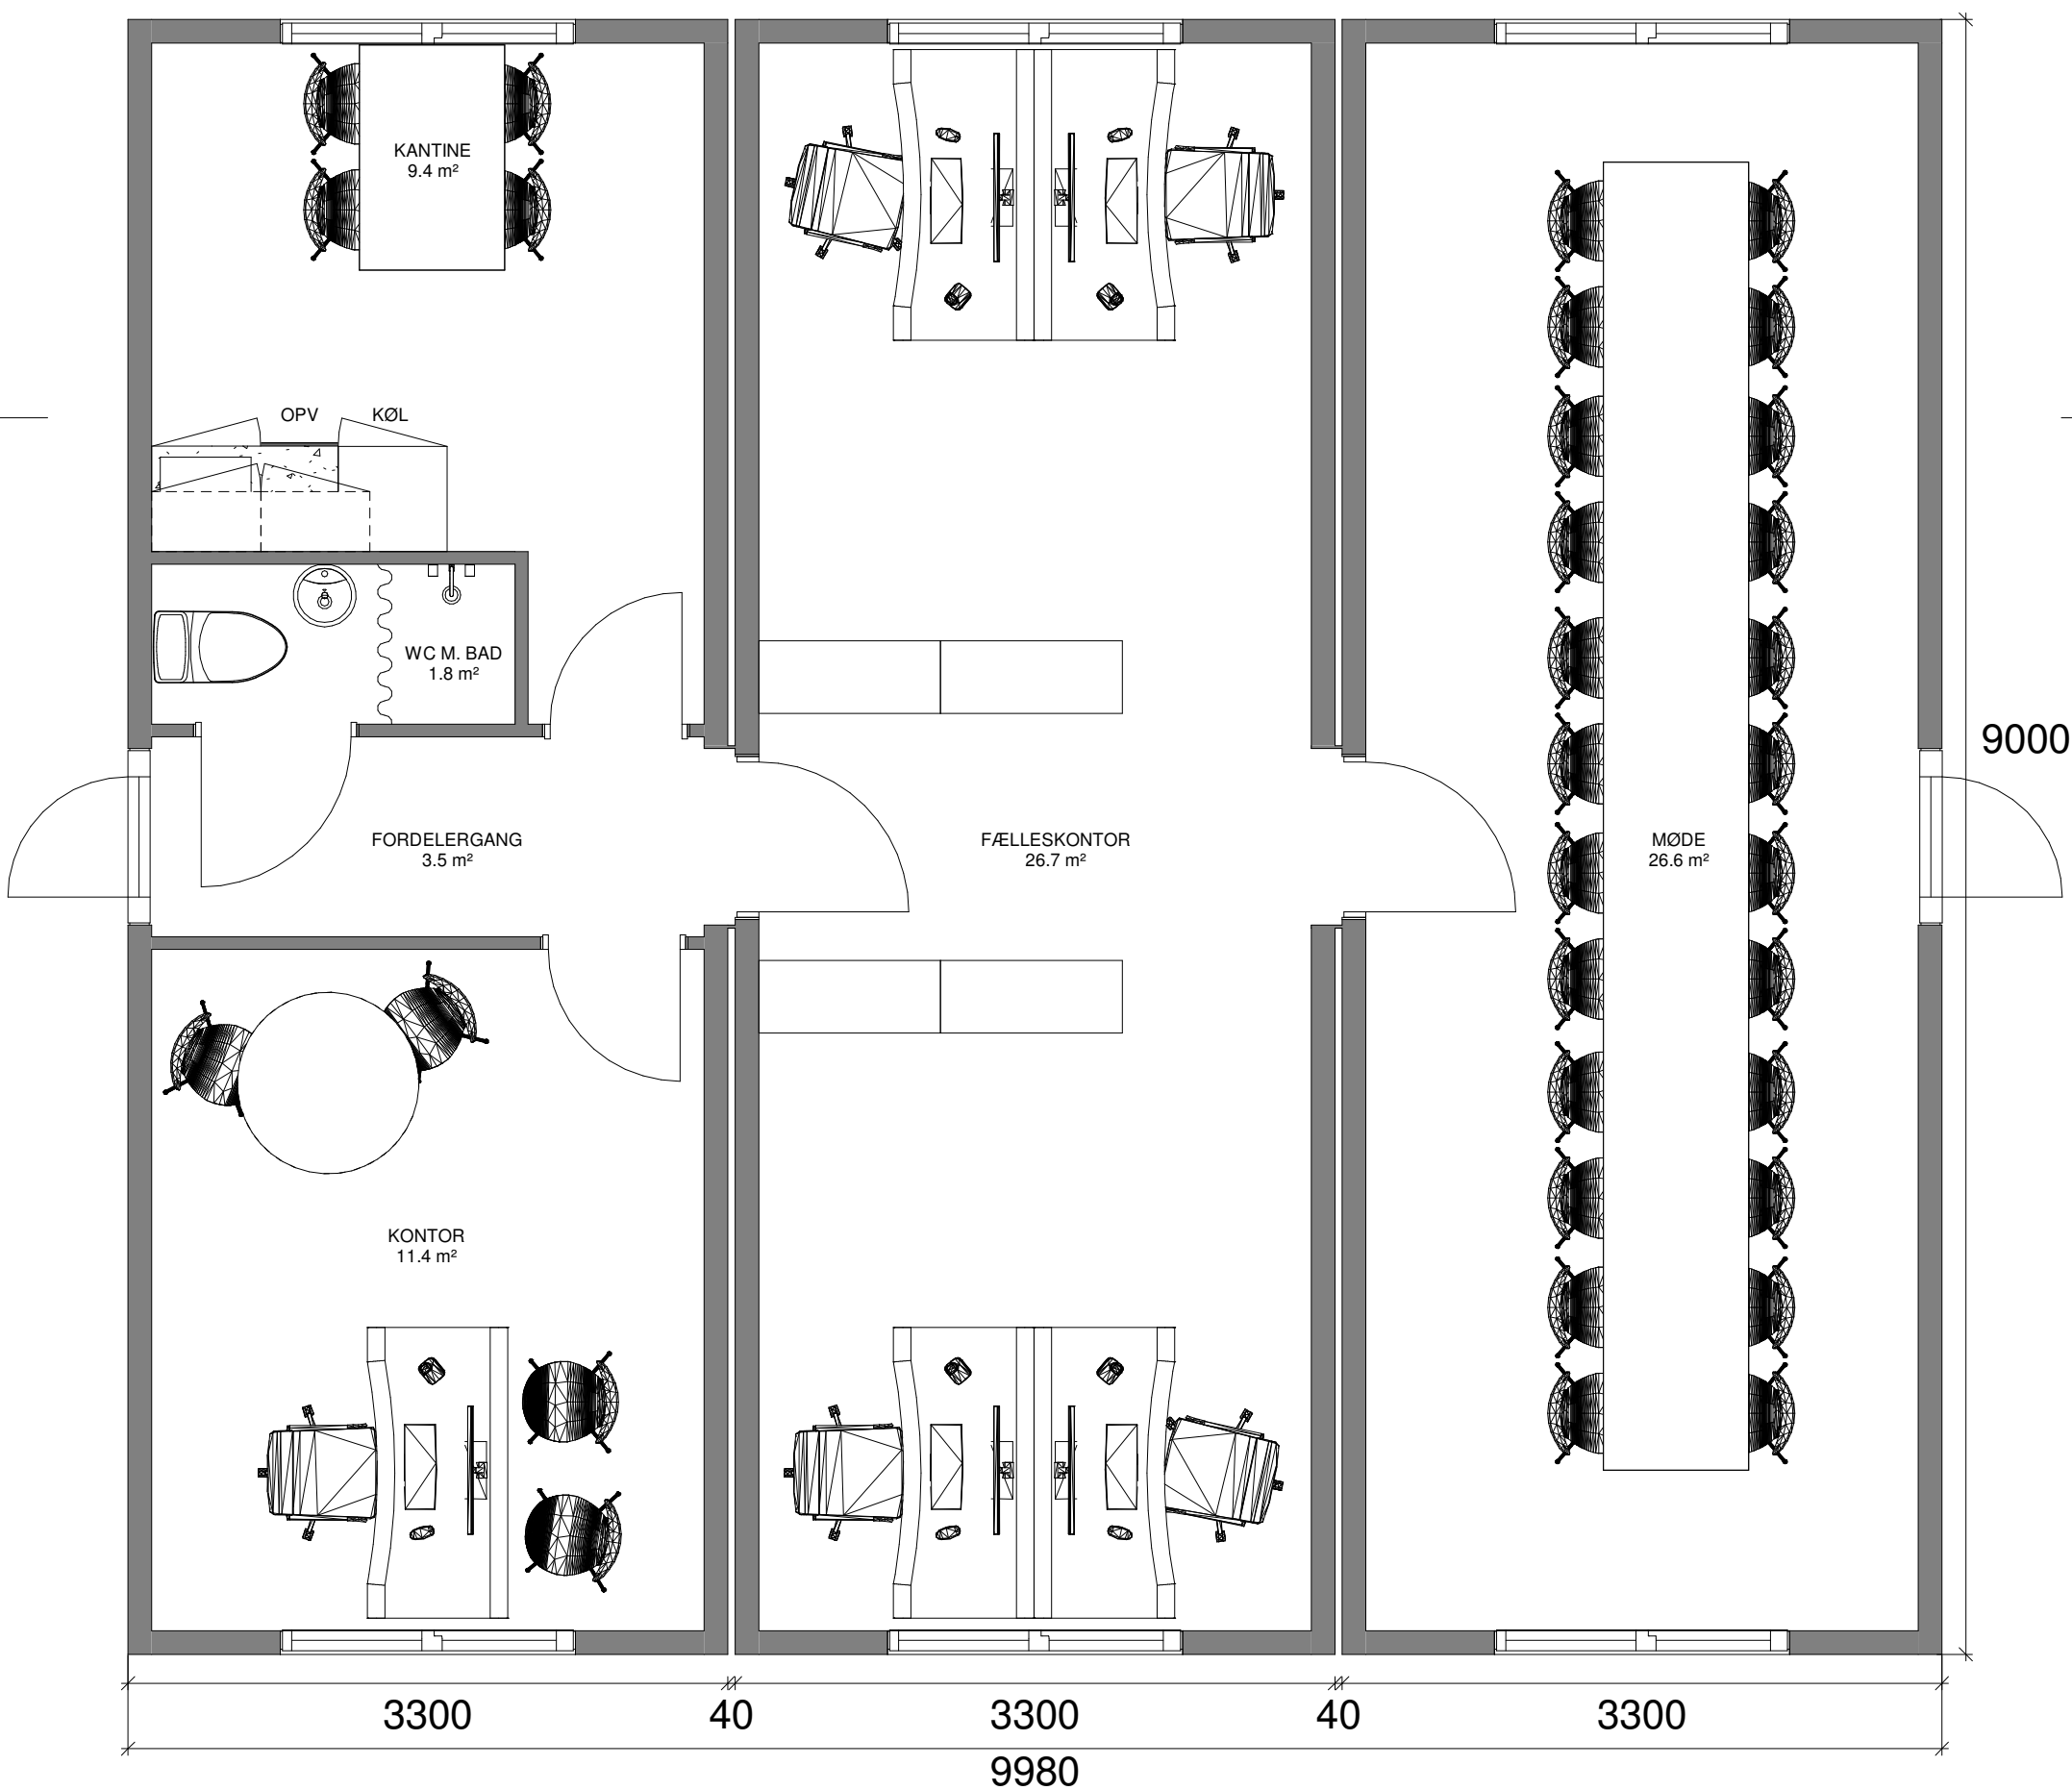

# 3 SAMMENBYGGEDE KONTORMODULER

## DETALJER

Type:	Kontoropstilling 3 - 1
Størrelse:	90 m <sup>2</sup>
Mål:	3 stk. 3,3 x 9,0 m
Højde:	3,0 m (*)
Vægt:	Ca. 7,0 t pr. stk (*)
Stabelbar:	Ja

(\* Variationer kan forekomme)

## TILSLUTNINGER

Vand:	3/4"
Afløb:	110 mm
El:	32 A

Komplet med installationer, herunder stikkontakter, el-radiatorer, evt. varmepumpe samt belysning.