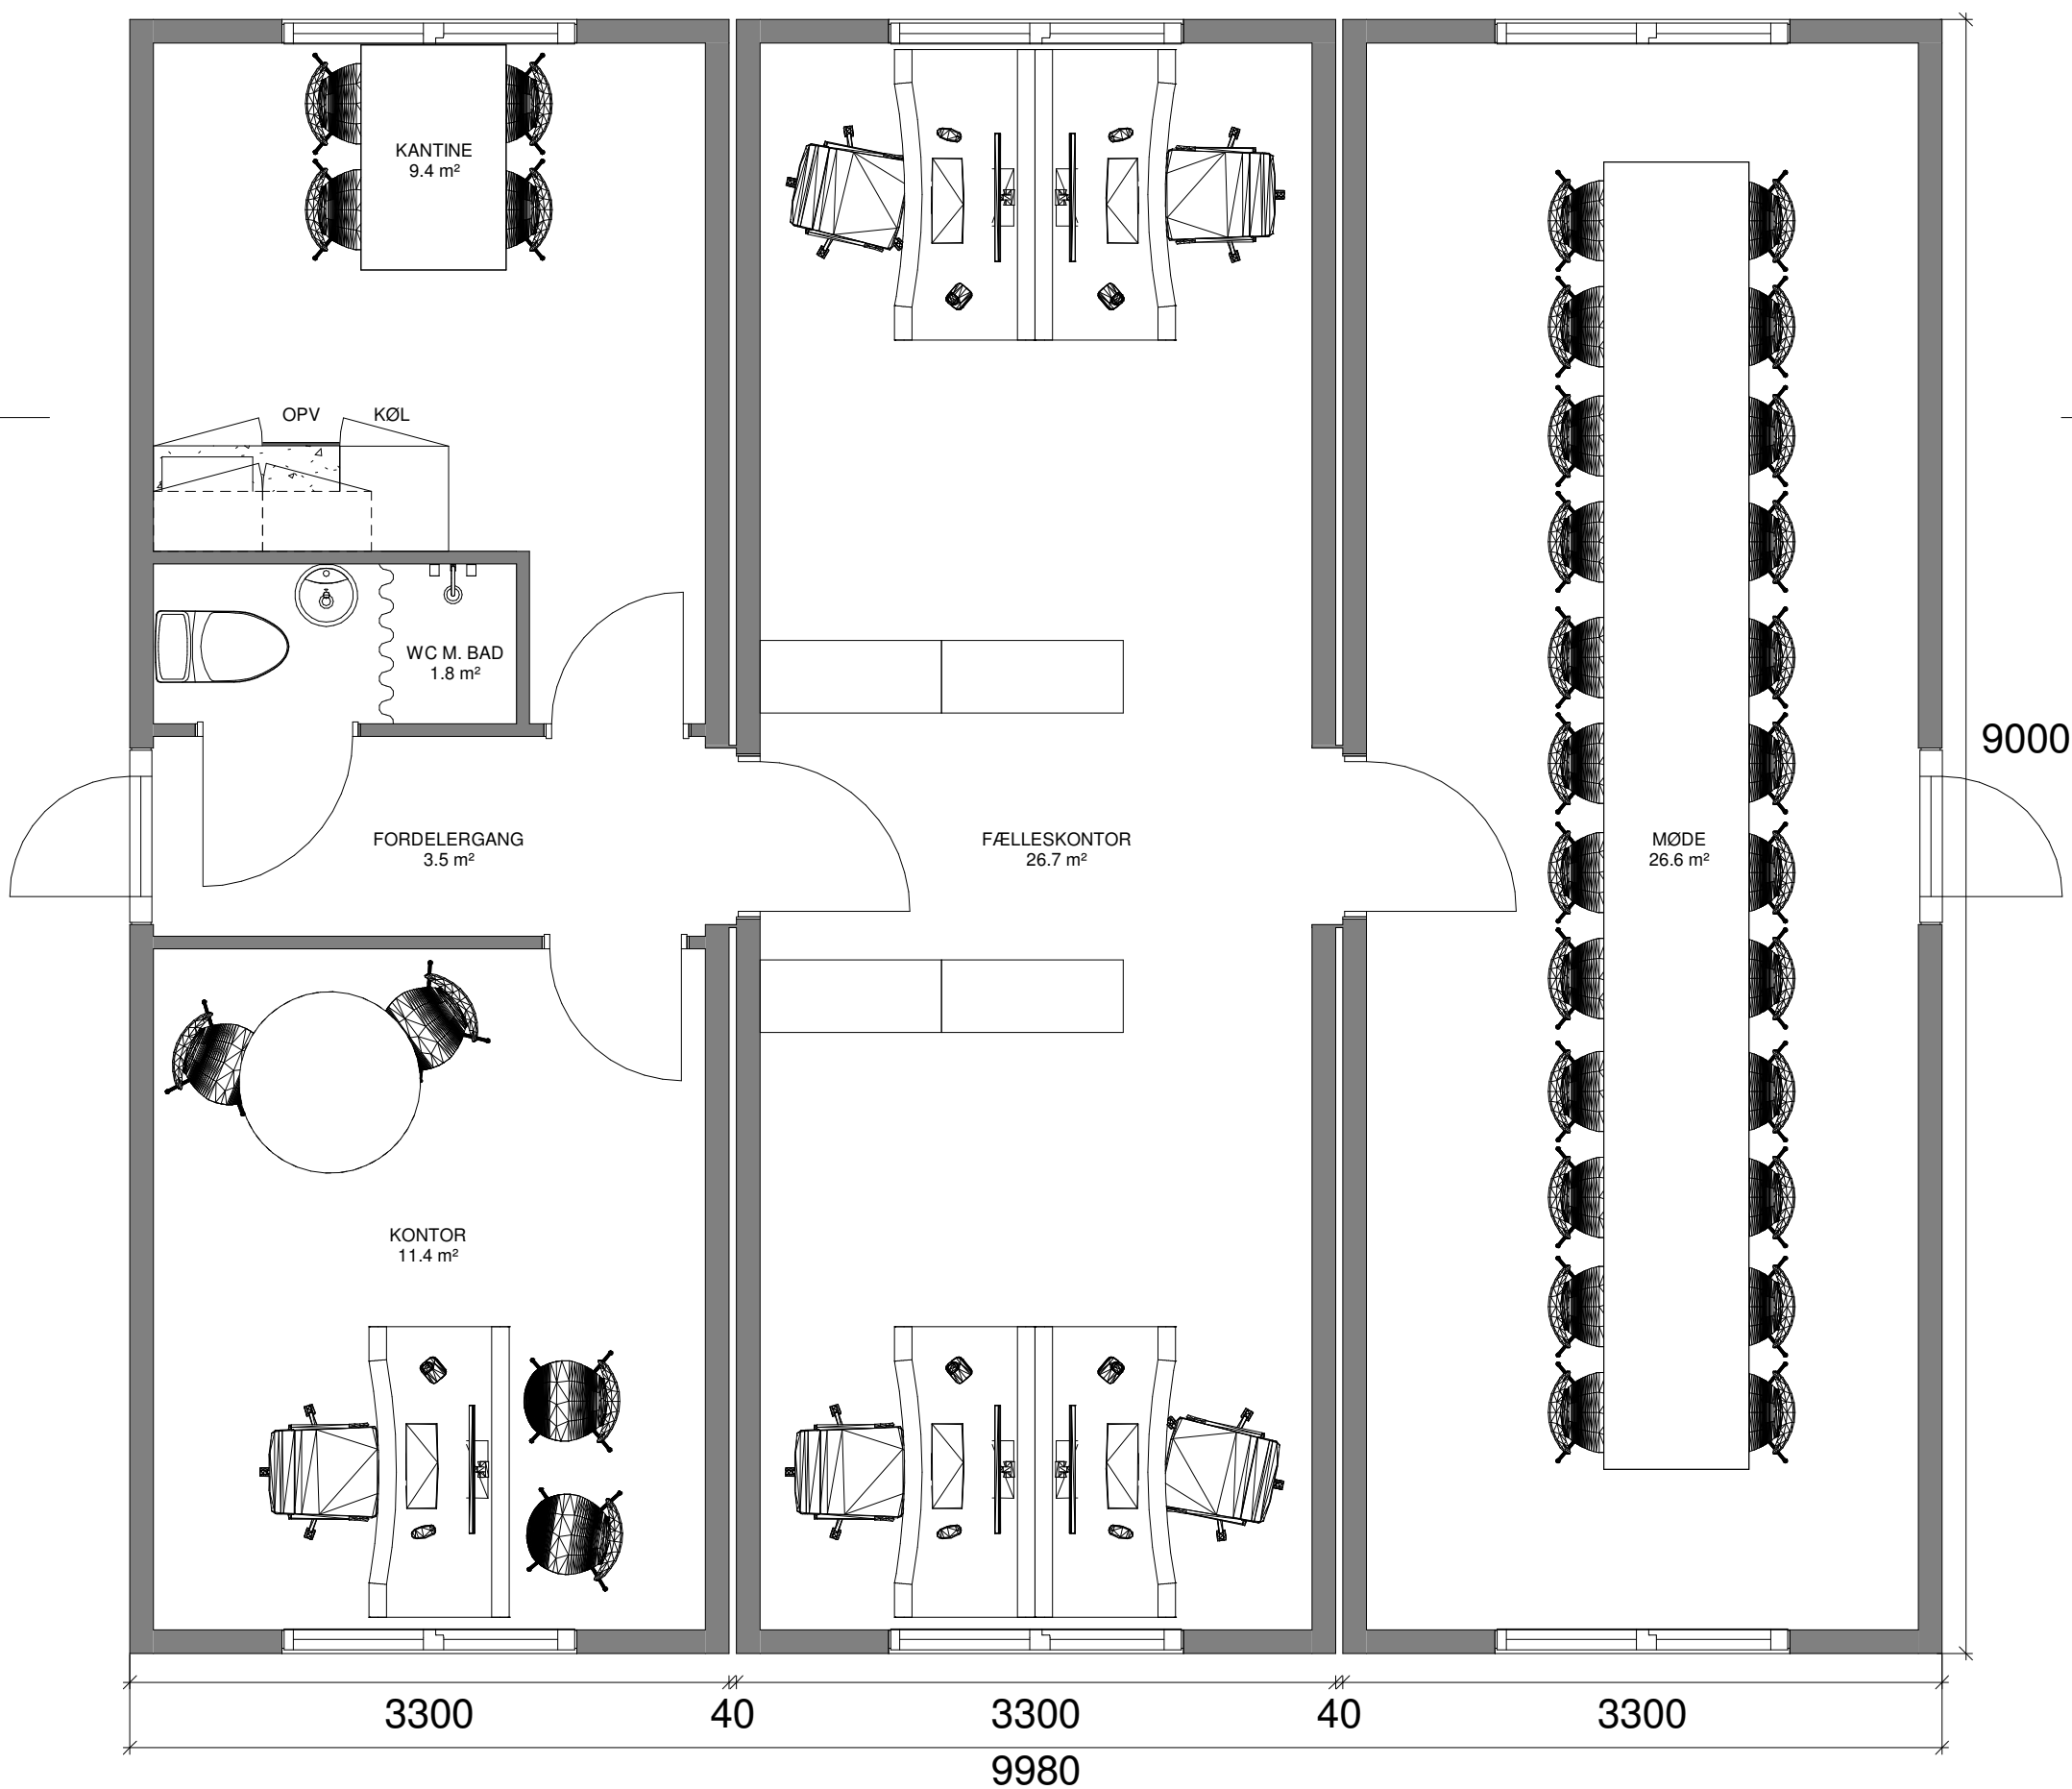

3 SAMMENBYGGEDE KONTORMODULER

DETALJER

Type:	Kontoropstilling 3 - 1
Størrelse:	90 m ²
Mål:	3 stk. 3,3 x 9,0 m
Højde:	3,0 m (*)
Vægt:	Ca. 7,0 t pr. stk (*)
Stabelbar:	Ja

(* Variationer kan forekomme)

TILSLUTNINGER

Vand:	3/4"
Afløb:	110 mm
El:	32 A

Komplet med installationer, herunder stikkontakter, el-radiatorer, evt. varmepumpe samt belysning.

INVENTAR

Iht. ønske kan der medleveres kvalitetsmøbler. Eksempelvis;

- hæve-sænke-skriveborde, kassetter, reoler, kontorstole, papirkurve
- kantineborde, kantinestole
- mødebord, mødestole
- kaffemaskiner, hårde hvidevarer
- opslagstavler, whiteboards
- trapper, m.m.