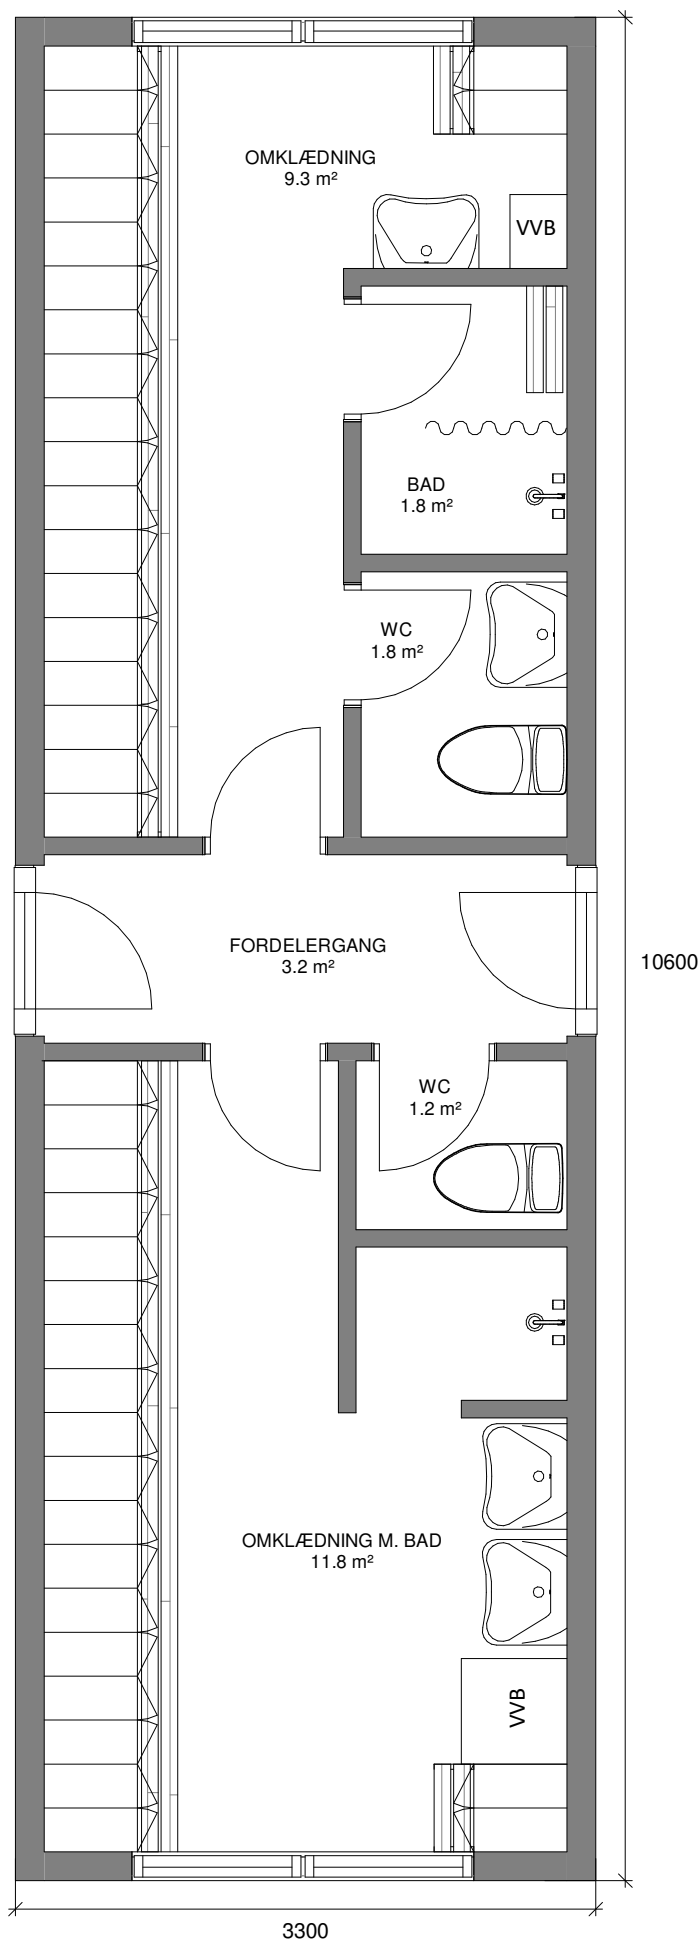

OMKLÆDNINGSMODUL - 35 M²

DETALJER

| | |
|------------|----------------------|
| Type: | OMK20 - 2T2B - GANG2 |
| Størrelse: | 35 m ² |
| Mål: | 3,3 x 10,6 m |
| Højde: | 3,10 m (*) |
| Vægt: | Ca. 9,0 t (*) |
| Stabelbar: | Ja |

(* Variationer kan forekomme)

TILSLUTNINGER

| | |
|--------|--------|
| Vand: | 3/4" |
| Afløb: | 110 mm |
| El: | 32 A |

Komplet med installationer, herunder stikkontakter, el-radiatorer, evt. varmepumpe samt belysning.