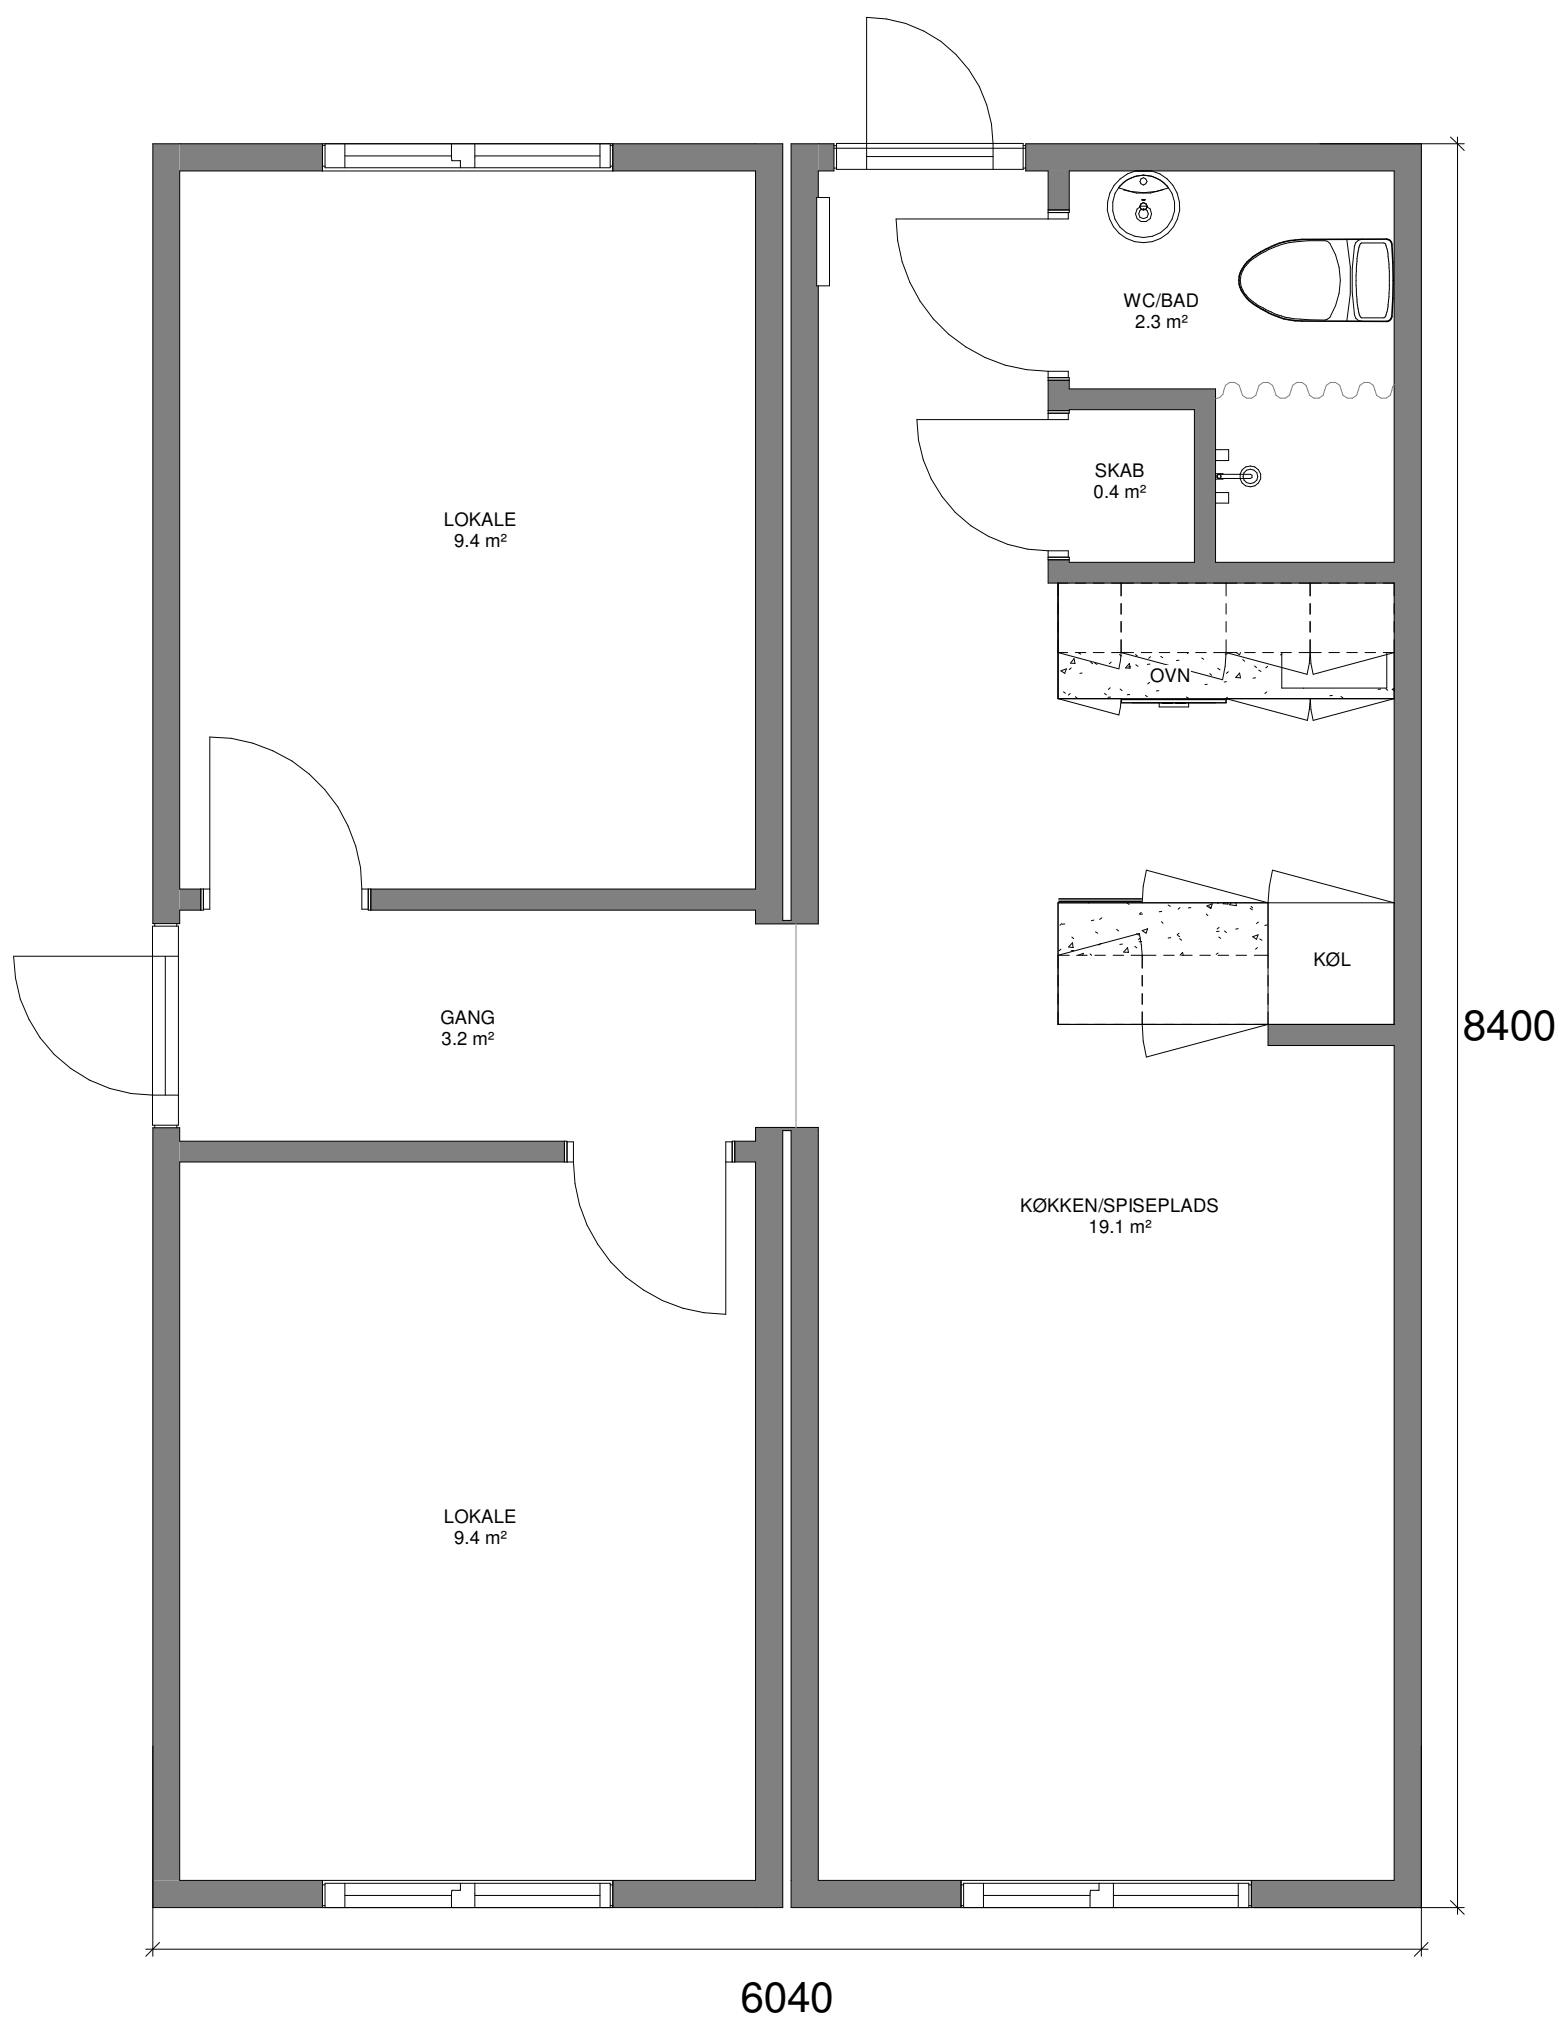

# BEBOELESMODUL - 50 M<sup>2</sup>

## DETALJER

Type: BO50 - 2  
Størrelse: 50 m<sup>2</sup>  
Mål: 3,0 x 8,4 m  
Højde: 3,0 m (\*)  
Vægt: Ca. 6,0 t/stk (\*)  
Stabelbar: Ja

(\* Variationer kan forekomme)

## TILSLUTNINGER

Vand: 3/4"  
Afløb: 110 mm  
El: 32 A

Komplet med installationer, herunder stikkontakter, el-radiatorer, evt. varmepumpe samt belysning.