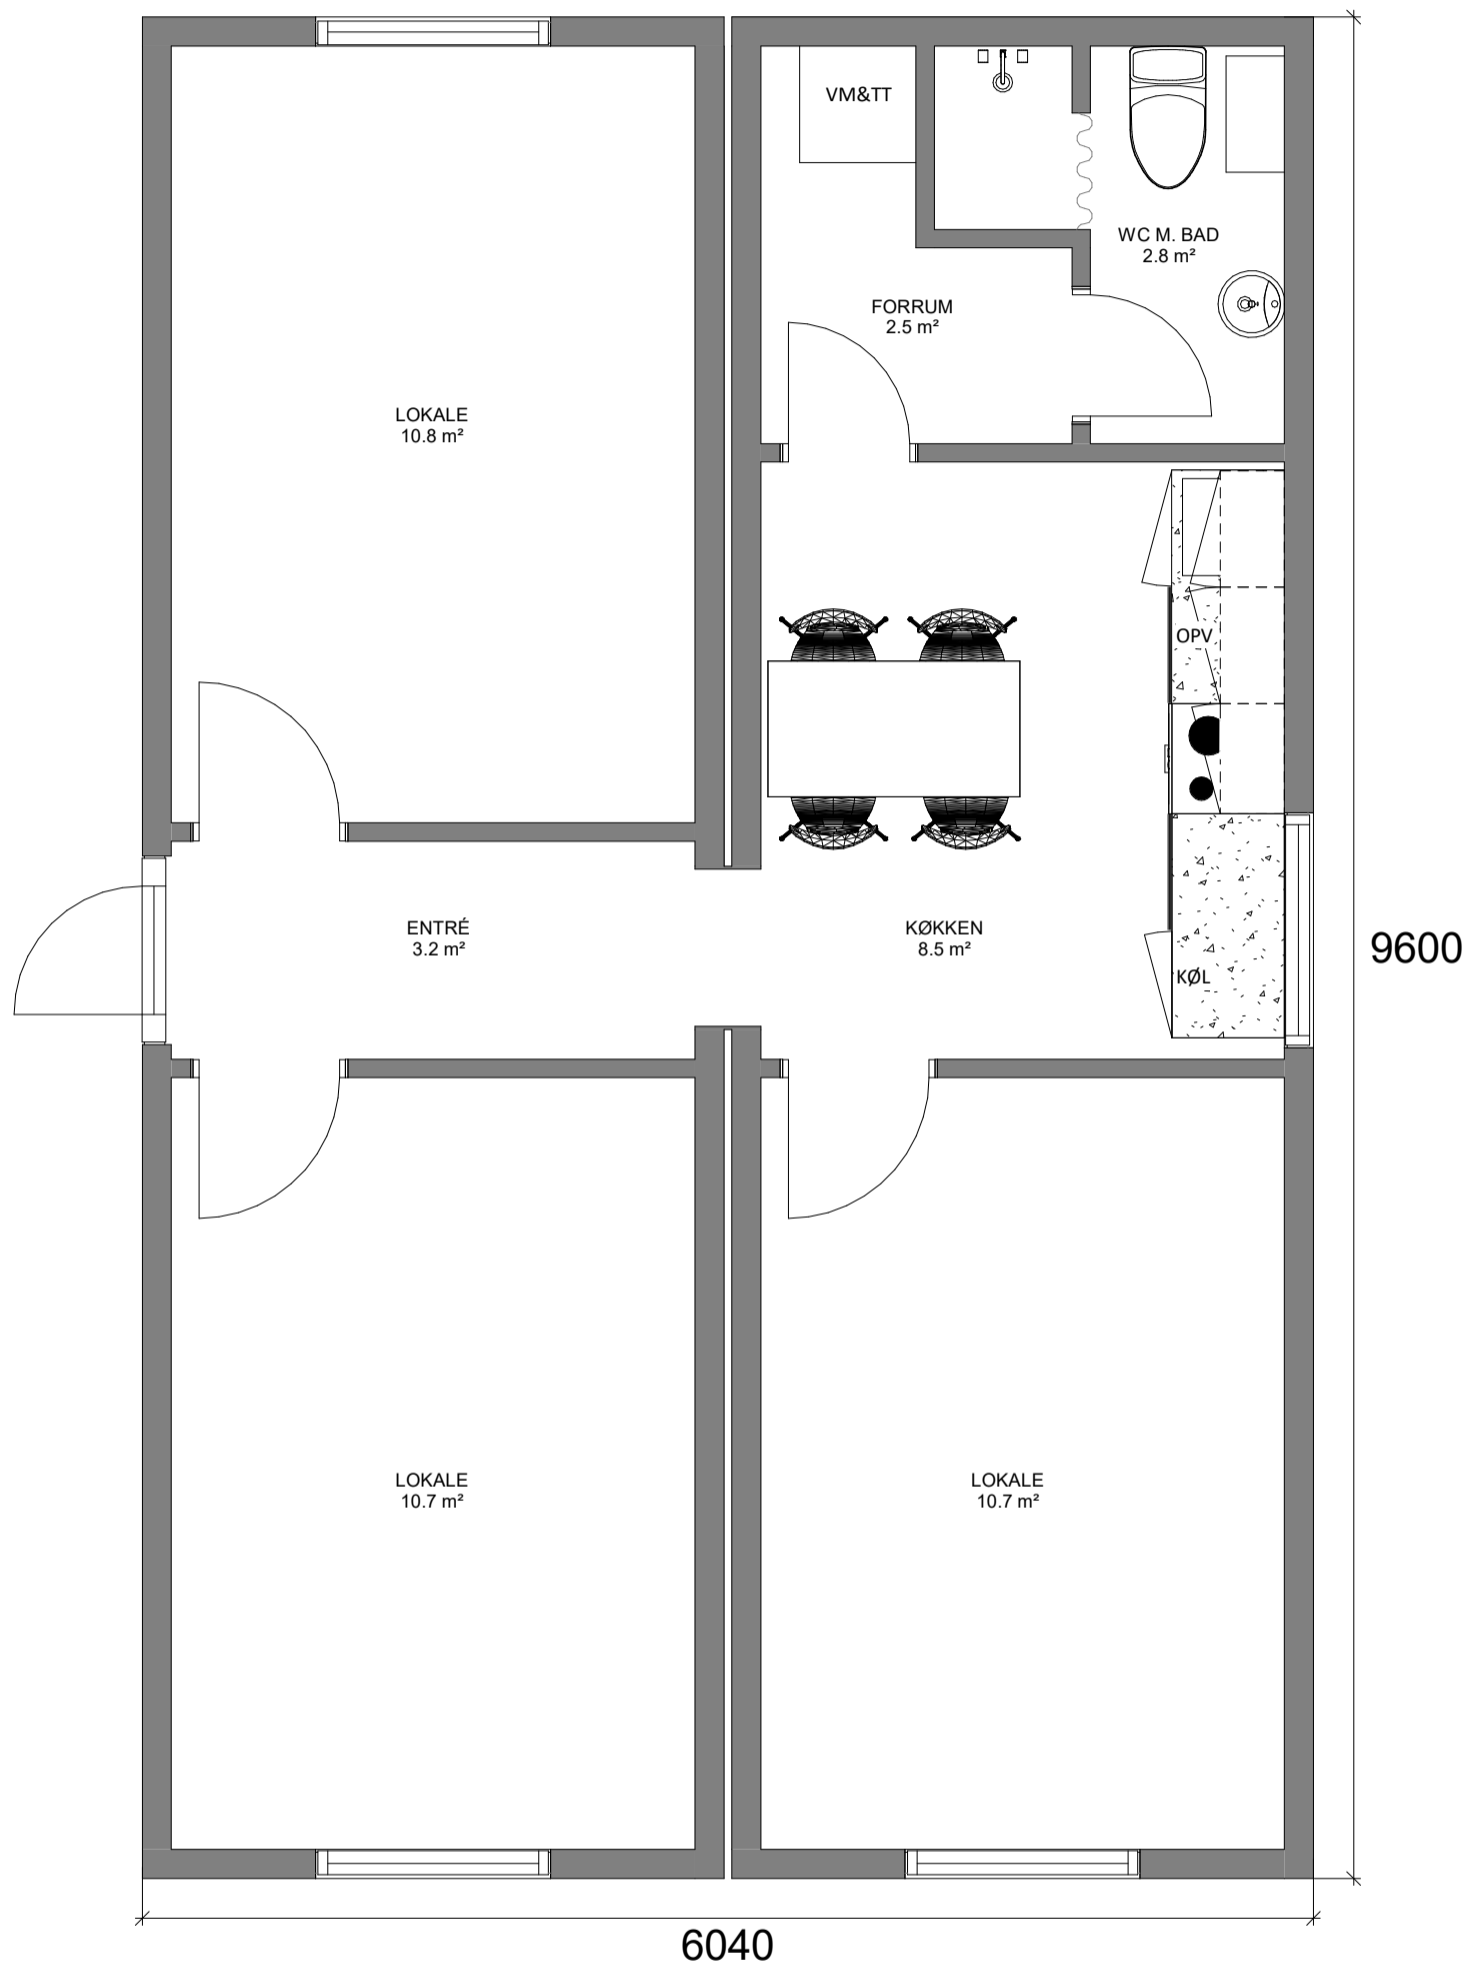

BEBOELESMODUL - 60 M²

DETALJER		TILSLUTNINGER		INVENTAR
Type:	BO60 - 1	Vand:	3/4"	Iht. ønske kan der medleveres kvalitetsmøbler. Eksempelvis; - kaffemaskiner, hårde hvidevarer - borde, stole - opslagstavler - garderober - senge - trapper, m.m.
Størrelse:	60 m ²	Afløb:	110 mm	
Mål:	3,0 x 9,6 m	El:	32 A	
Højde:	3,1 m (*)	Komplet med installationer, herunder stikkontakter, el-radiatorer, evt. varmepumpe samt belysning.		
Vægt:	Ca. 7,0 t/stk (*)			
Stabelbar:	Ja			
(* Variationer kan forekomme)				