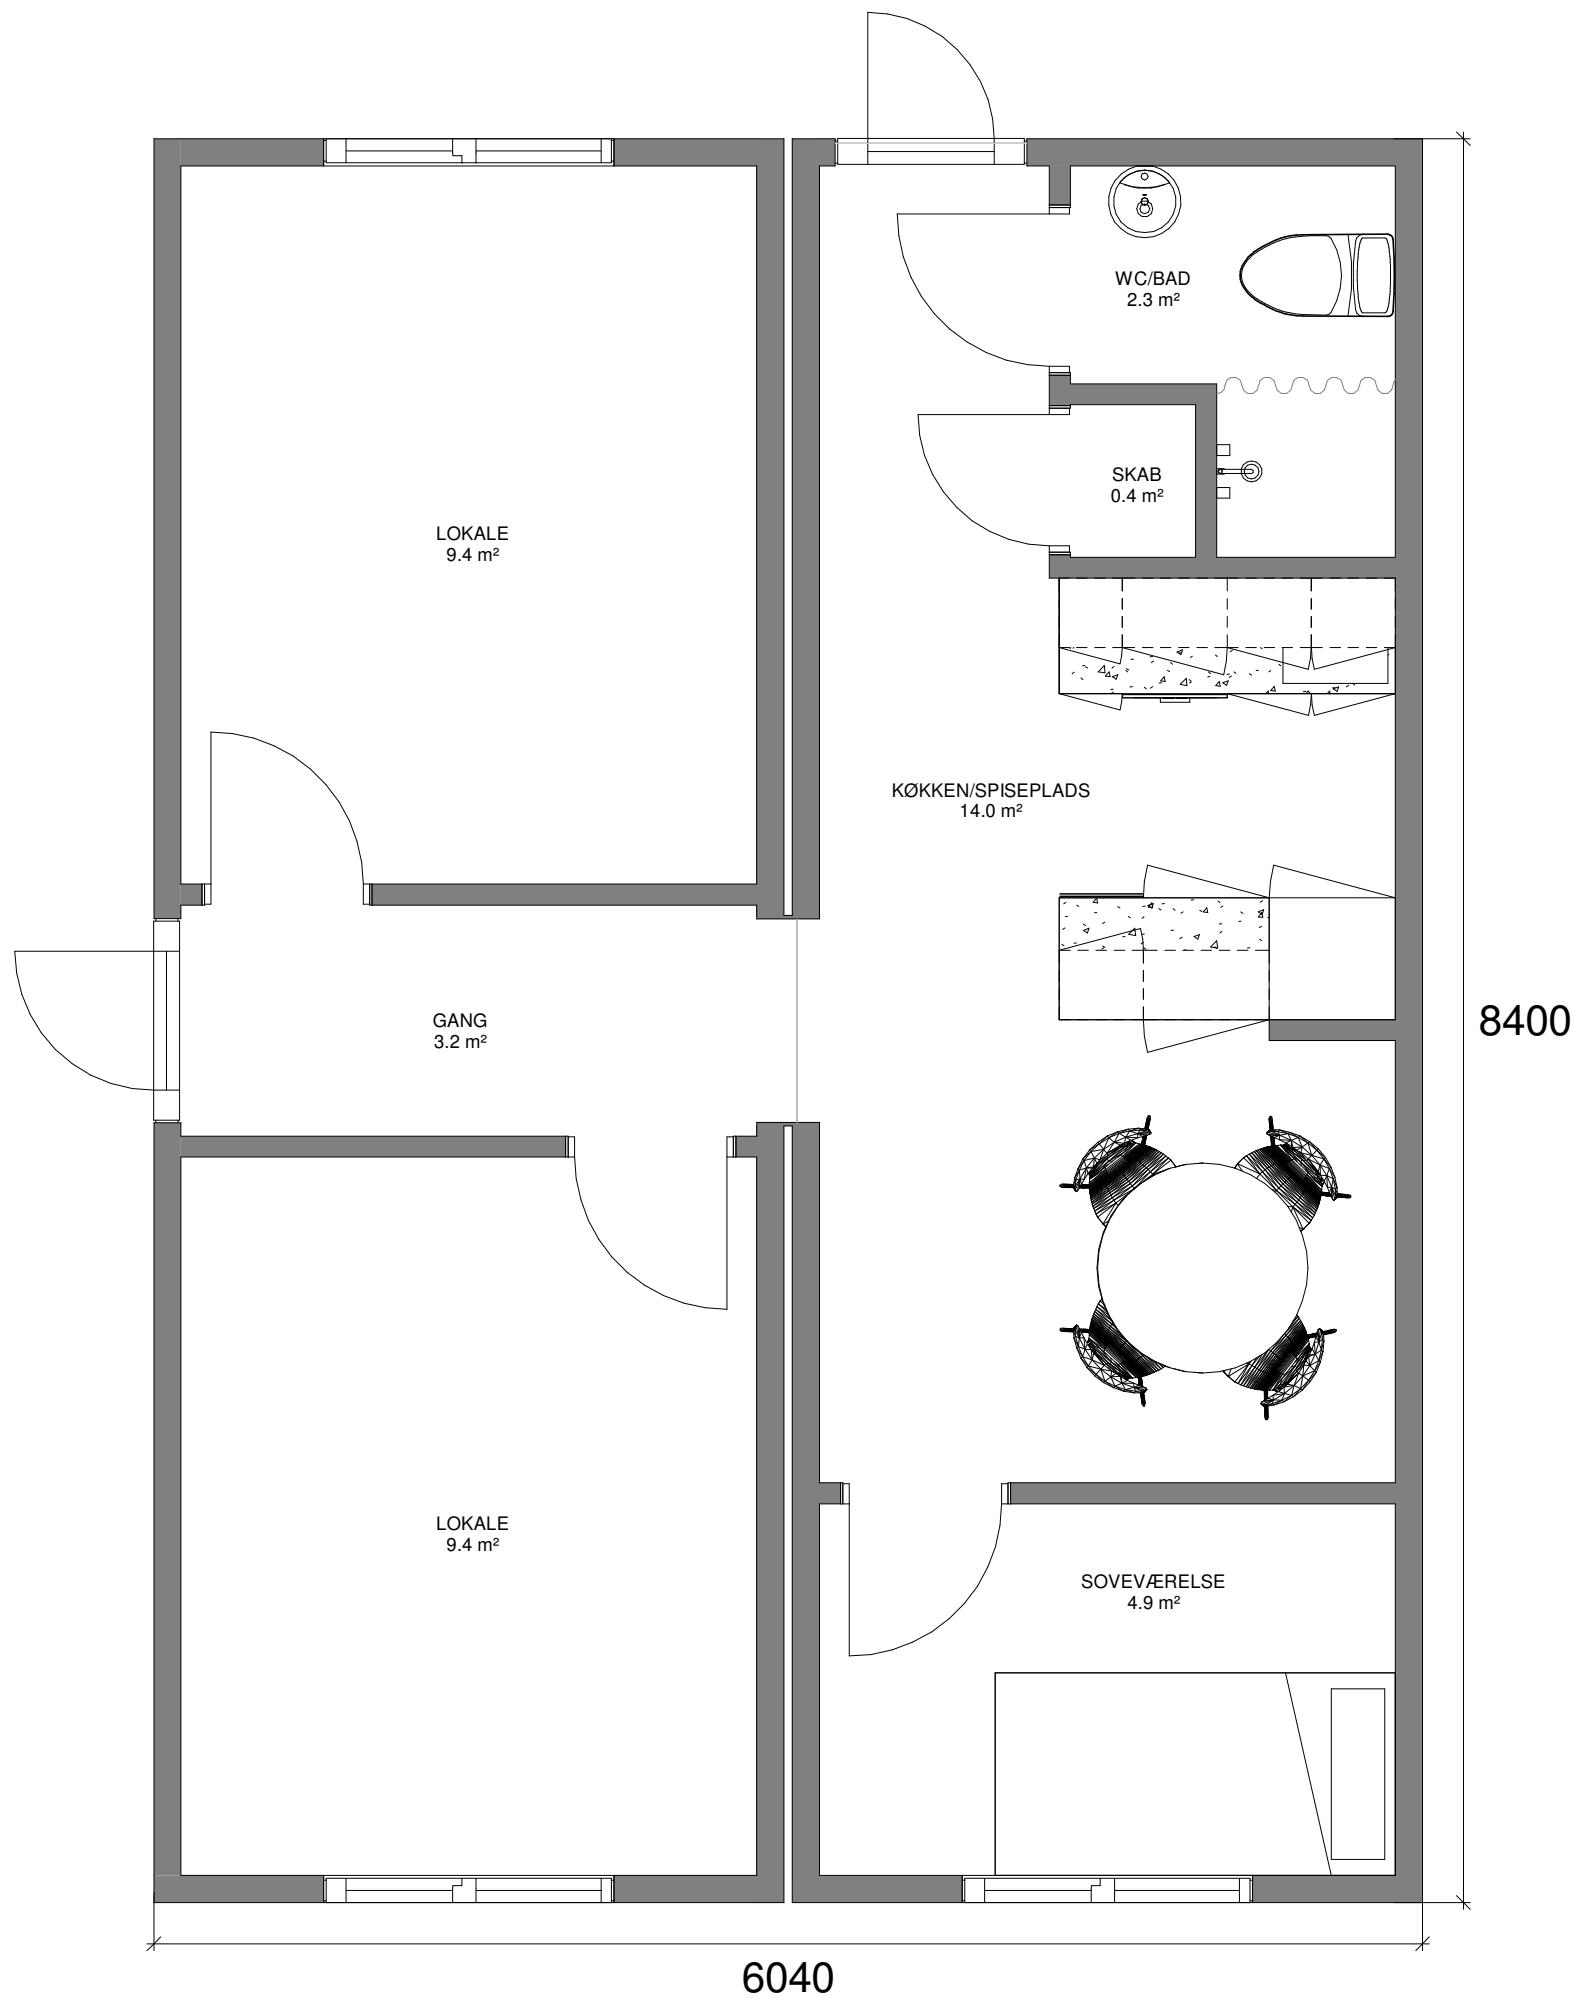

BEBOELESMODUL - 50 M²

DETALJER		TILSLUTNINGER		INVENTAR
Type:	BO50 - 1	Vand:	3/4"	Iht. ønske kan der medleveres kvalitetsmøbler. Eksempelvis; - kaffemaskiner, hårde hvidevarer - borde, stole - opslagstavler - garderober - senge - trapper, m.m.
Størrelse:	50 m ²	Afløb:	110 mm	
Mål:	3,0 x 8,4 m	El:	32 A	
Højde:	3,0 m (*)	Komplet med installationer, herunder stikkontakter, el-radiatorer, evt. varmepumpe samt belysning.		
Vægt:	Ca. 6,0 t/stk (*)			
Stabelbar:	Ja			
(*) Variationer kan forekomme				