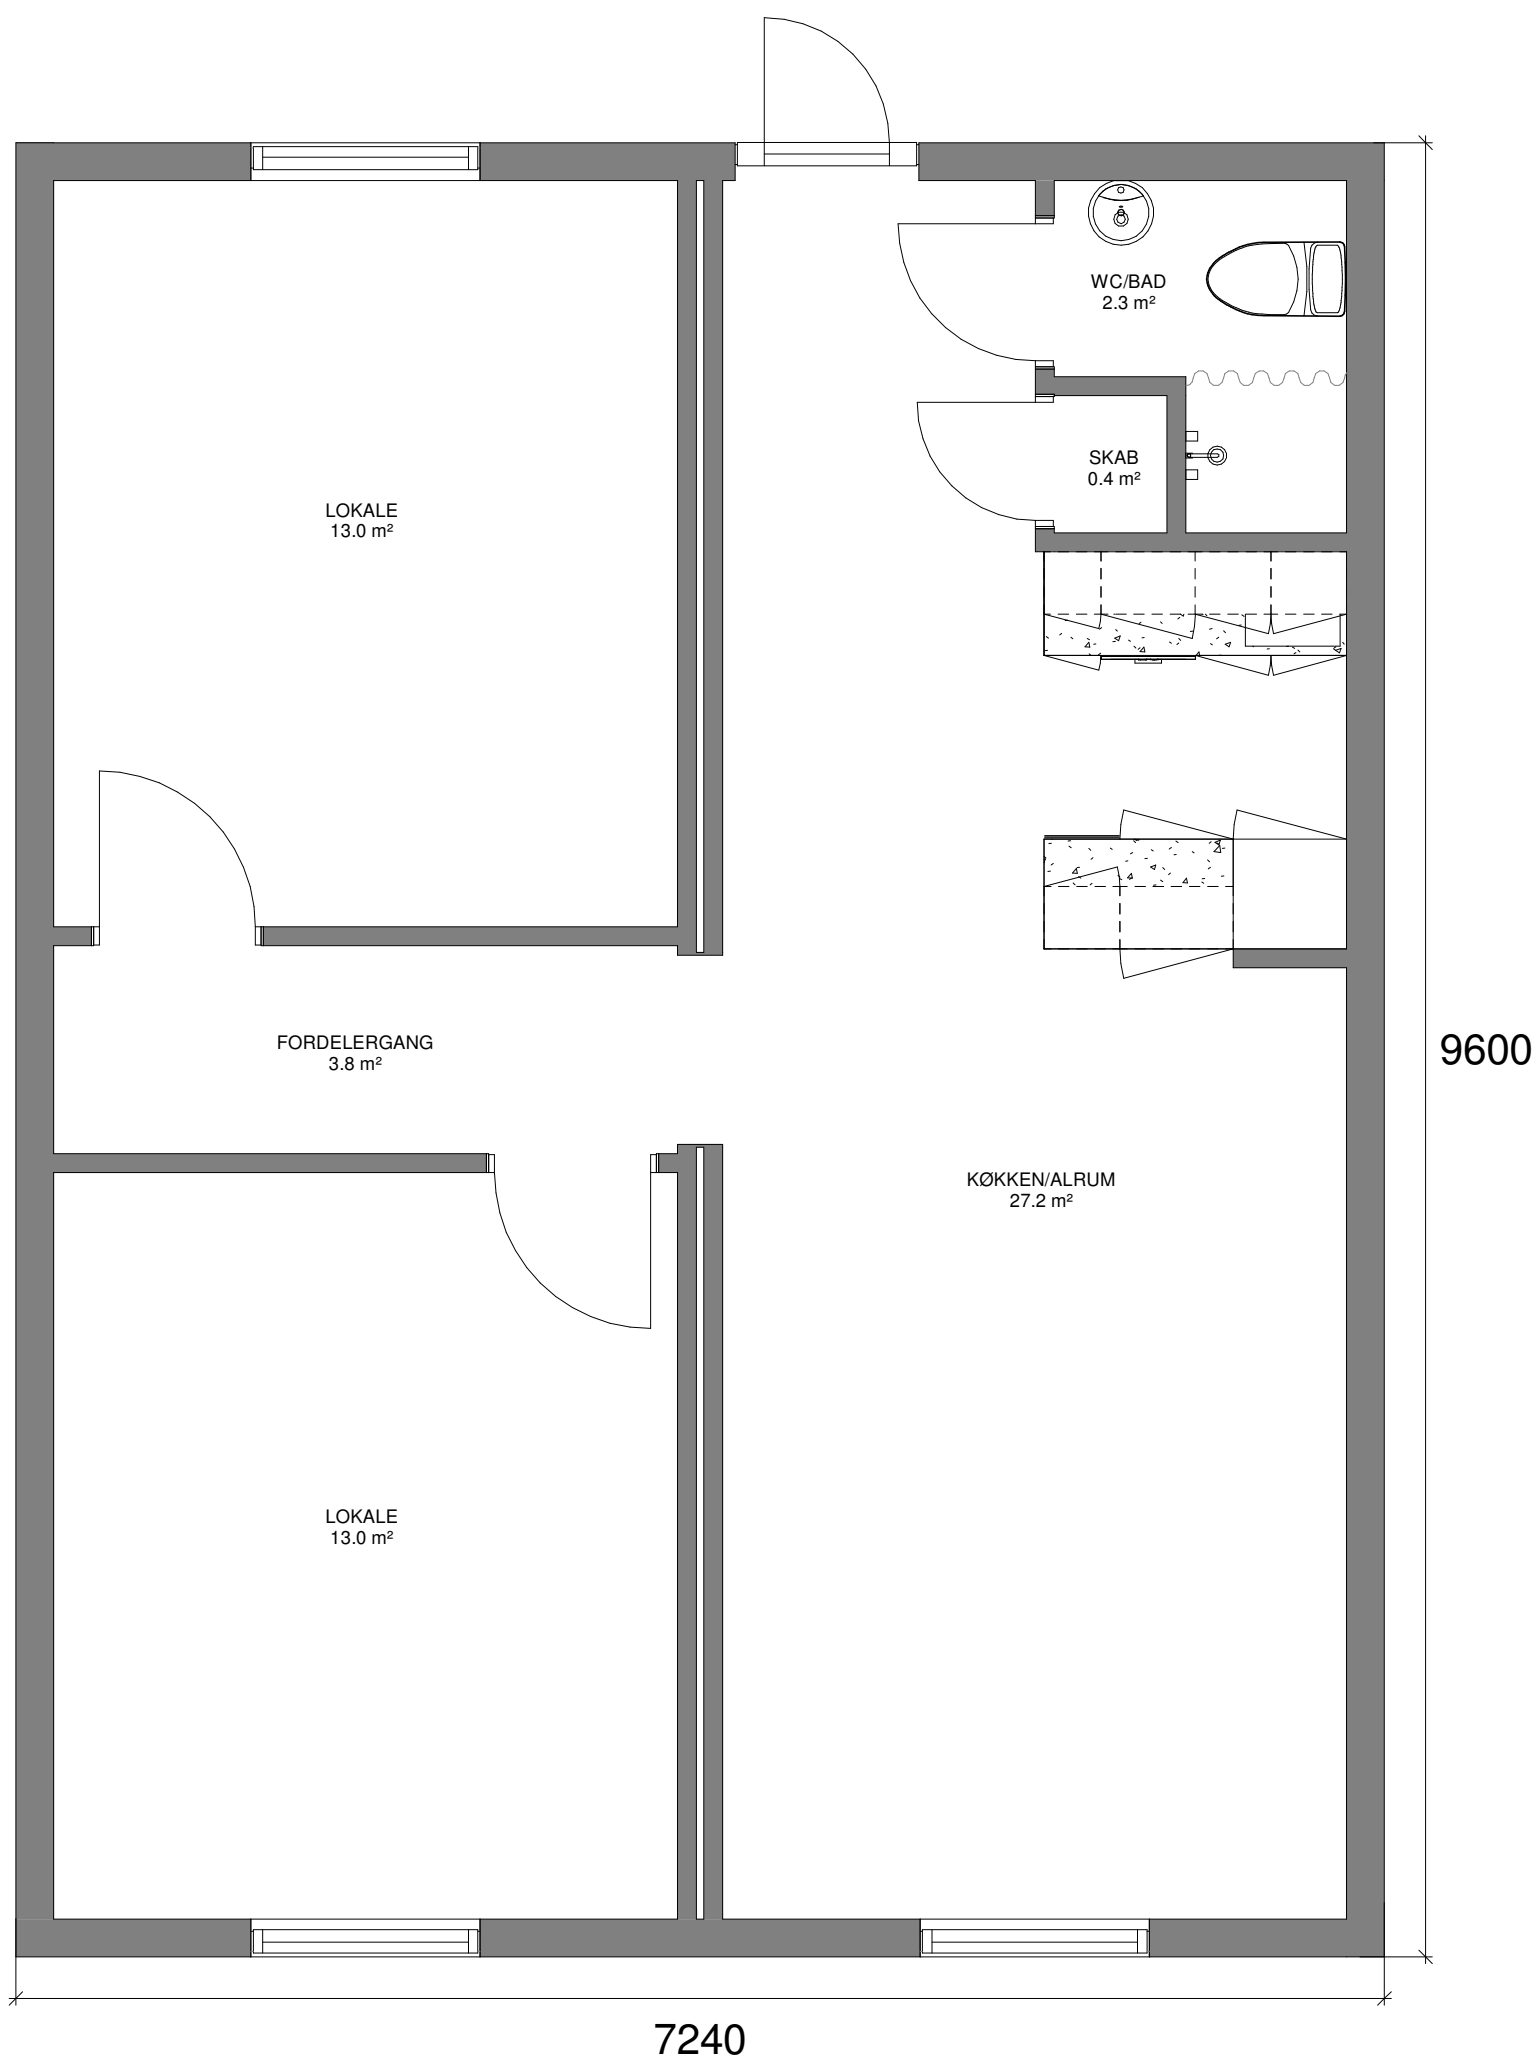

BEBOELESMODUL - 70 M²

DETALJER

Type: BO70 - 1
Størrelse: 70 m²
Mål: 3,6 x 9,6 m
Højde: 3,2 m (*)
Vægt: Ca. 7 t/stk (*)
Stabelbar: Ja

(* Variationer kan forekomme)

TILSLUTNINGER

Vand: 3/4"
Afløb: 110 mm
El: 32 A