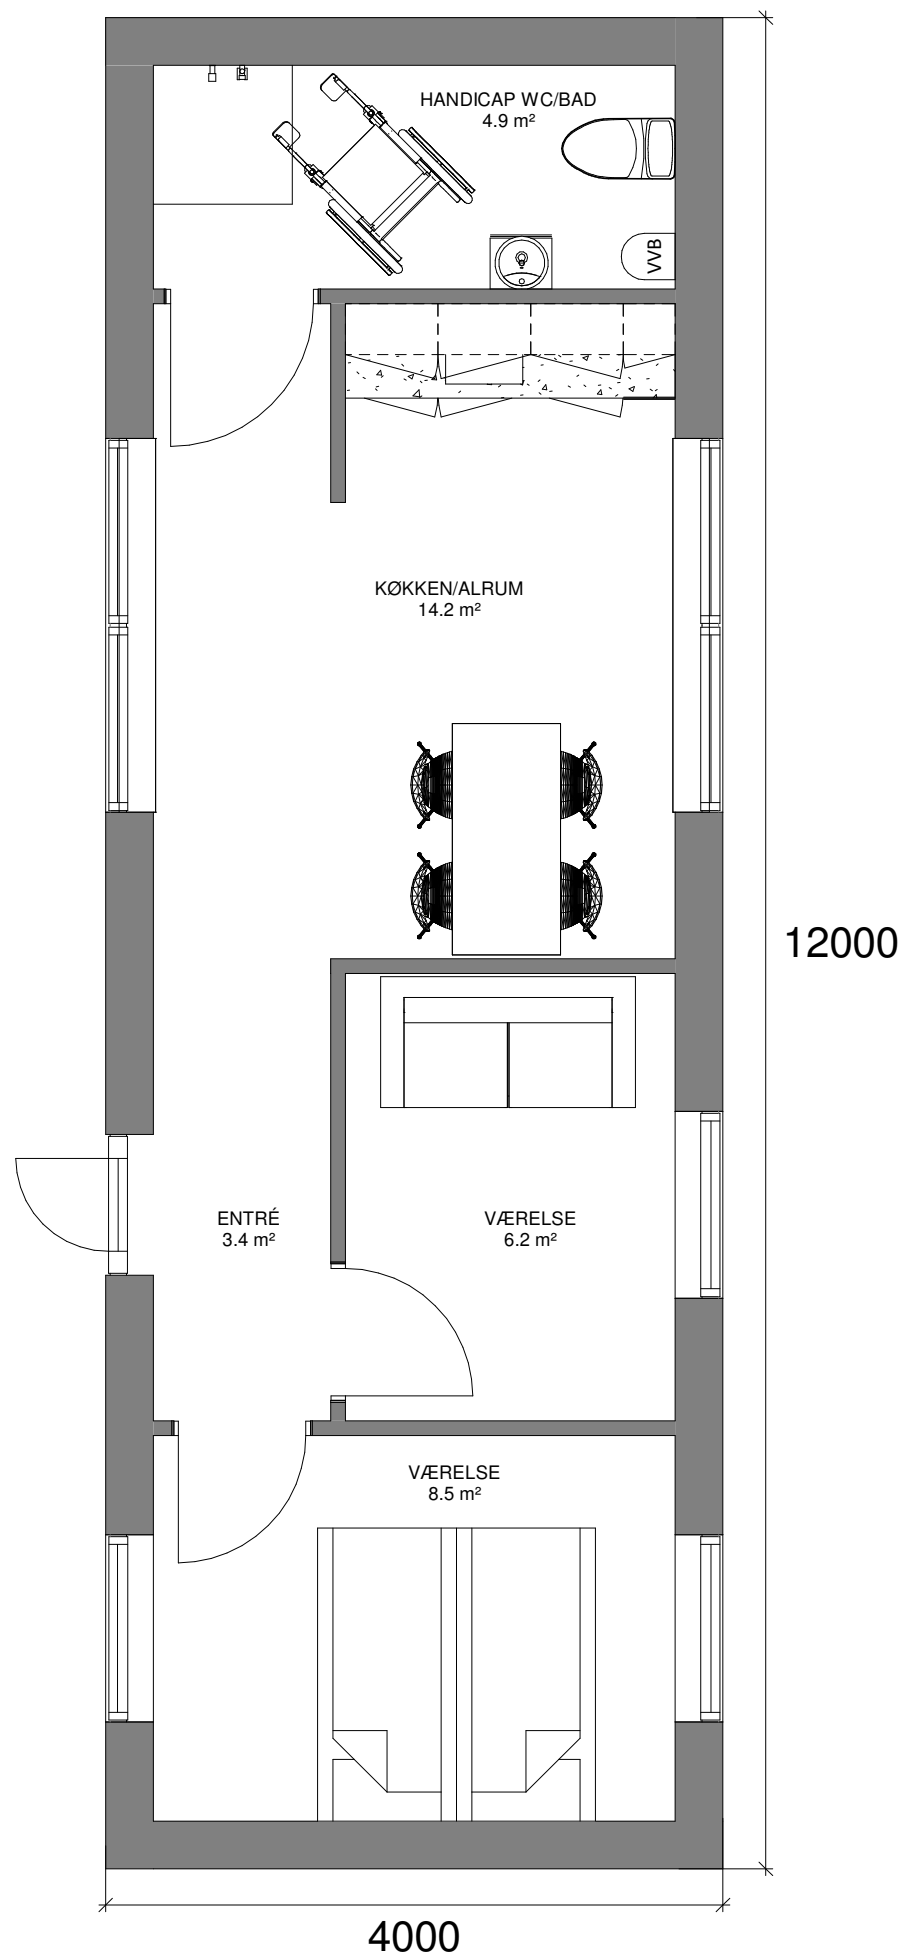

# BEBOELESMODUL - 48 M<sup>2</sup>

## DETALJER

Type:	BO48 - 3
Størrelse:	48 m <sup>2</sup>
Mål:	4,0 x 12,0 m
Højde:	3,2 m (*)
Vægt:	Ca. 10,0 t (*)
Stabelbar:	Ja

(\* Variationer kan forekomme)

## TILSLUTNINGER

Vand:	3/4"
Afløb:	110 mm
El:	32 A

Komplet med installationer, herunder stikkontakter, el-radiatorer, evt. varmepumpe samt belysning.