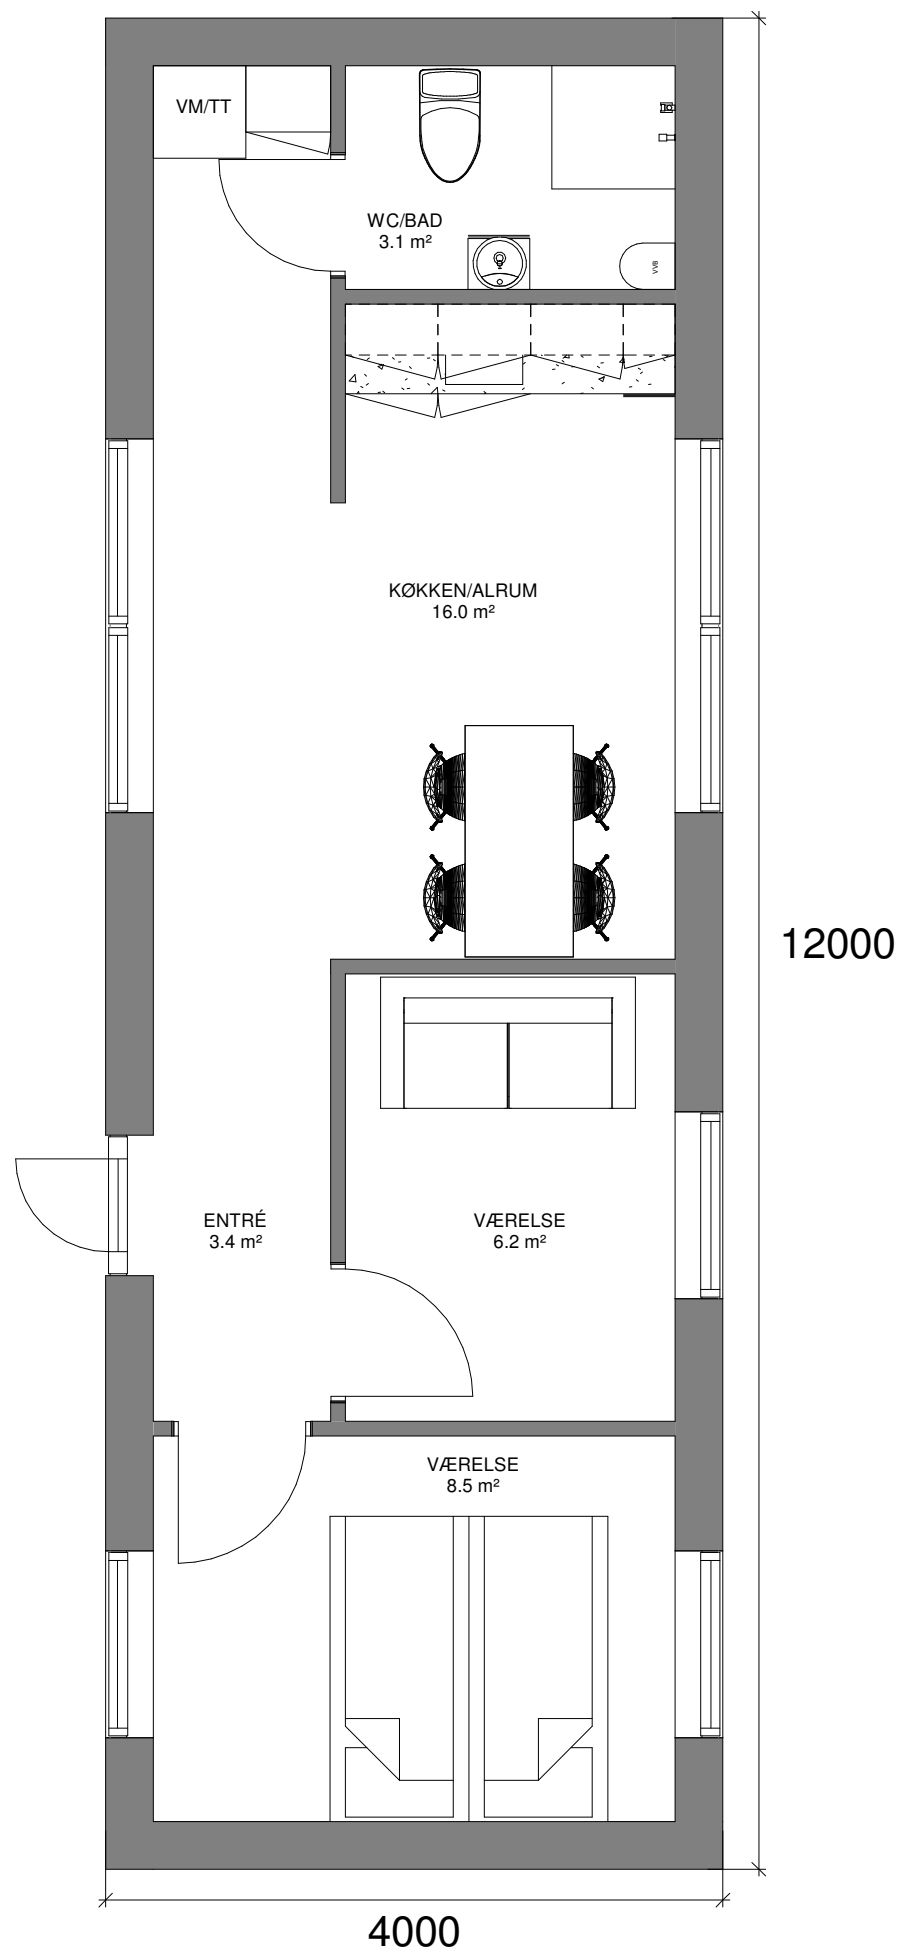

BEBOELESMODUL - 48 M²

DETALJER

Type:	BO48 - 2
Størrelse:	48 m ²
Mål:	4,0 x 12,0 m
Højde:	3,2 m (*)
Vægt:	Ca. 10,0 t (*)
Stabelbar:	Ja

(* Variationer kan forekomme)

TILSLUTNINGER

Vand:	3/4"
Afløb:	110 mm
El:	32 A