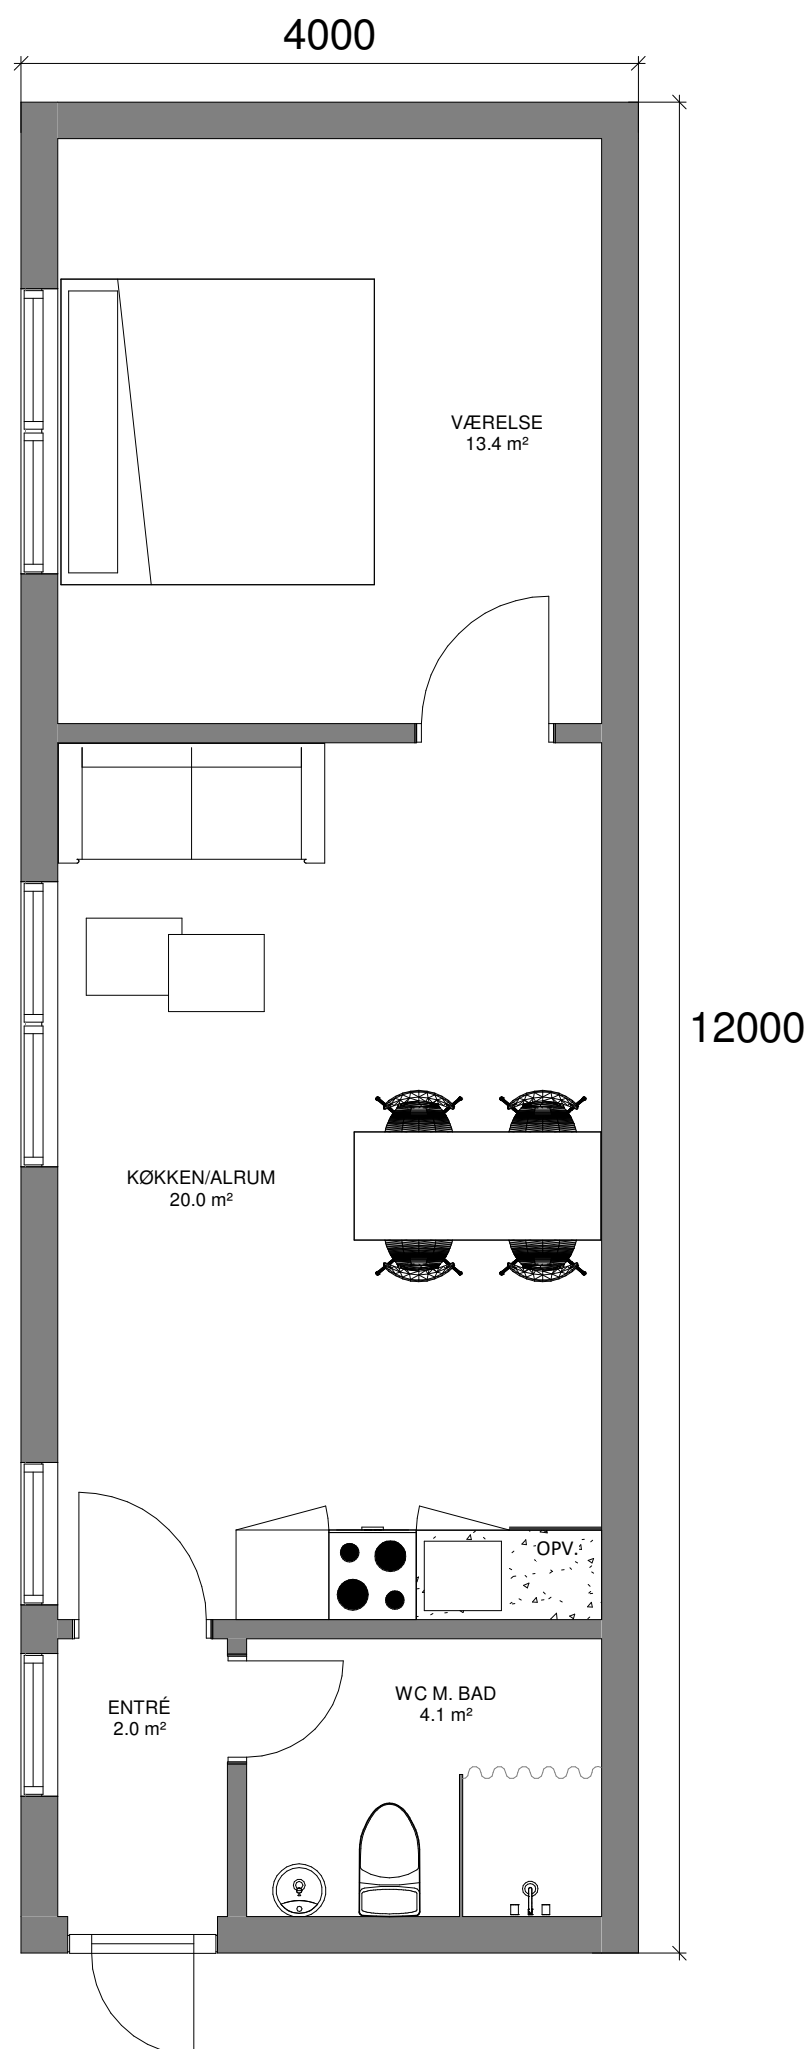

BEBOELESMODUL - 48 M²

DETALJER

| | |
|------------|-------------------|
| Type: | BO48 - 1 |
| Størrelse: | 48 m ² |
| Mål: | 4,0 x 12,0 m |
| Højde: | 3,2 m (*) |
| Vægt: | Ca. 10,0 t (*) |
| Stabelbar: | Ja |

(* Variationer kan forekomme)

TILSLUTNINGER

| | |
|--------|--------|
| Vand: | 3/4" |
| Afløb: | 110 mm |
| El: | 32 A |

Komplet med installationer, herunder stikkontakter, el-radiatorer, evt. varmepumpe samt belysning.