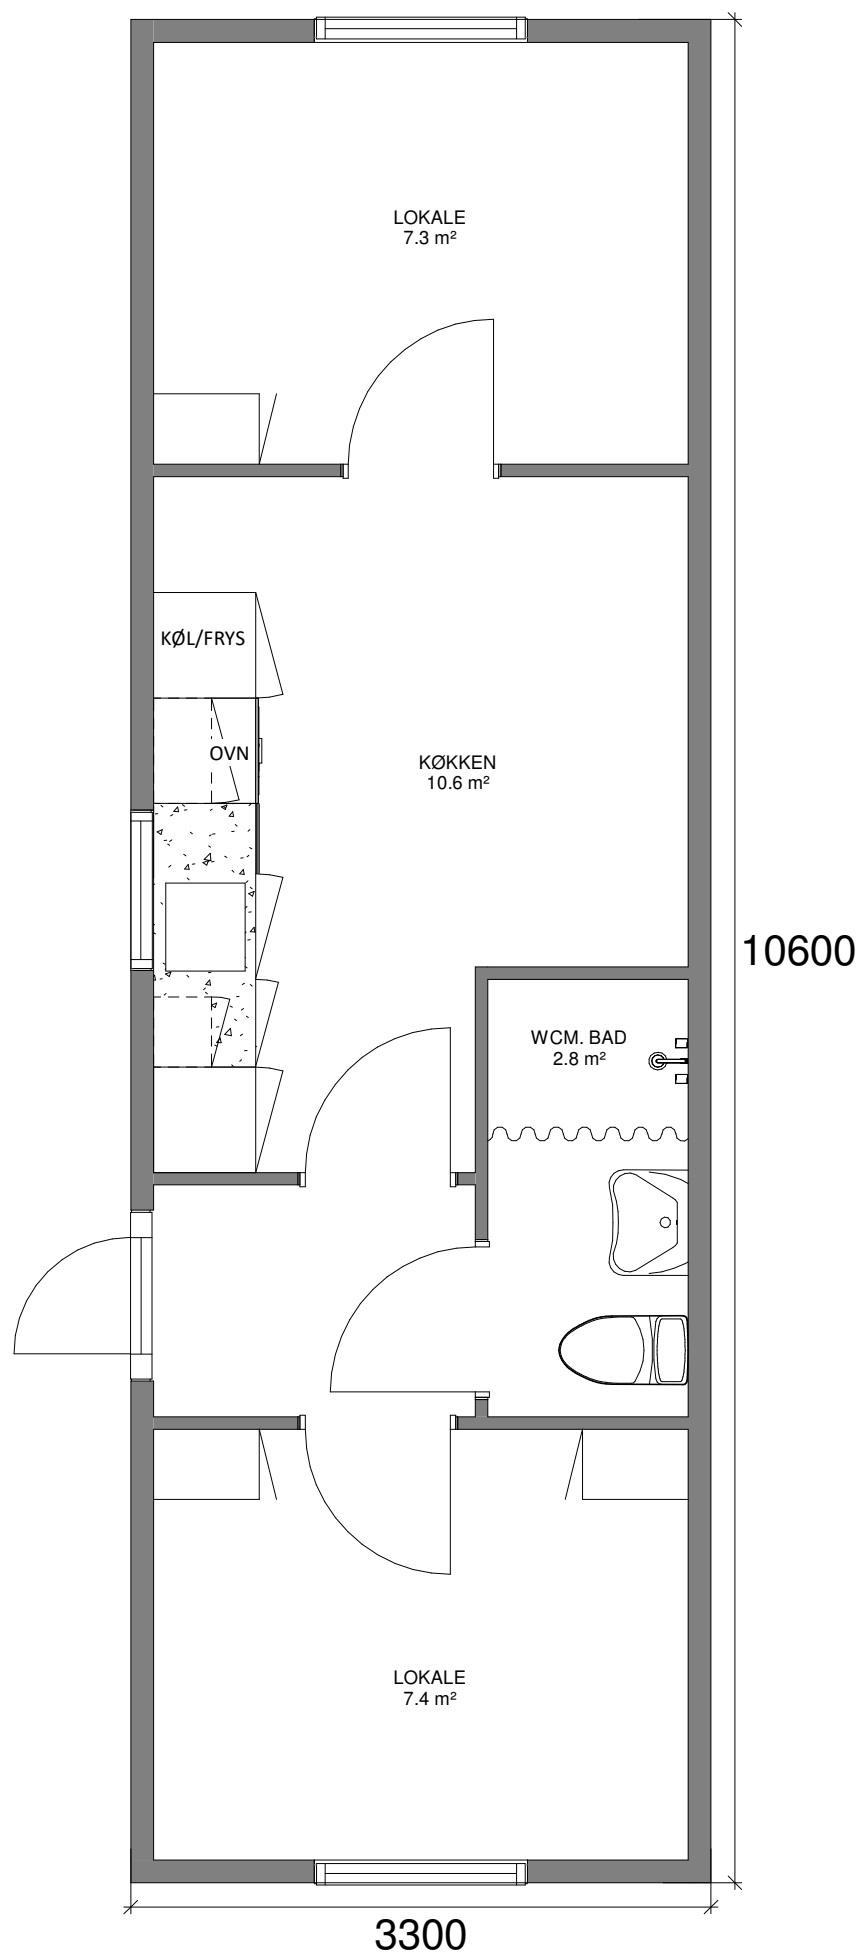

# BEBOELESMODUL - 35 M<sup>2</sup>

## DETALJER

Type:	BO35 - 1
Størrelse:	35 m <sup>2</sup>
Mål:	3,3 x 10,6 m
Højde:	3,2 m (*)
Vægt:	Ca. 8,5 t (*)
Stabelbar:	Ja

(\* Variationer kan forekomme)

## TILSLUTNINGER

Vand:	3/4"
Afløb:	110 mm
El:	32 A

Komplet med installationer, herunder stikkontakter, el-radiatorer, evt. varmepumpe samt belysning.