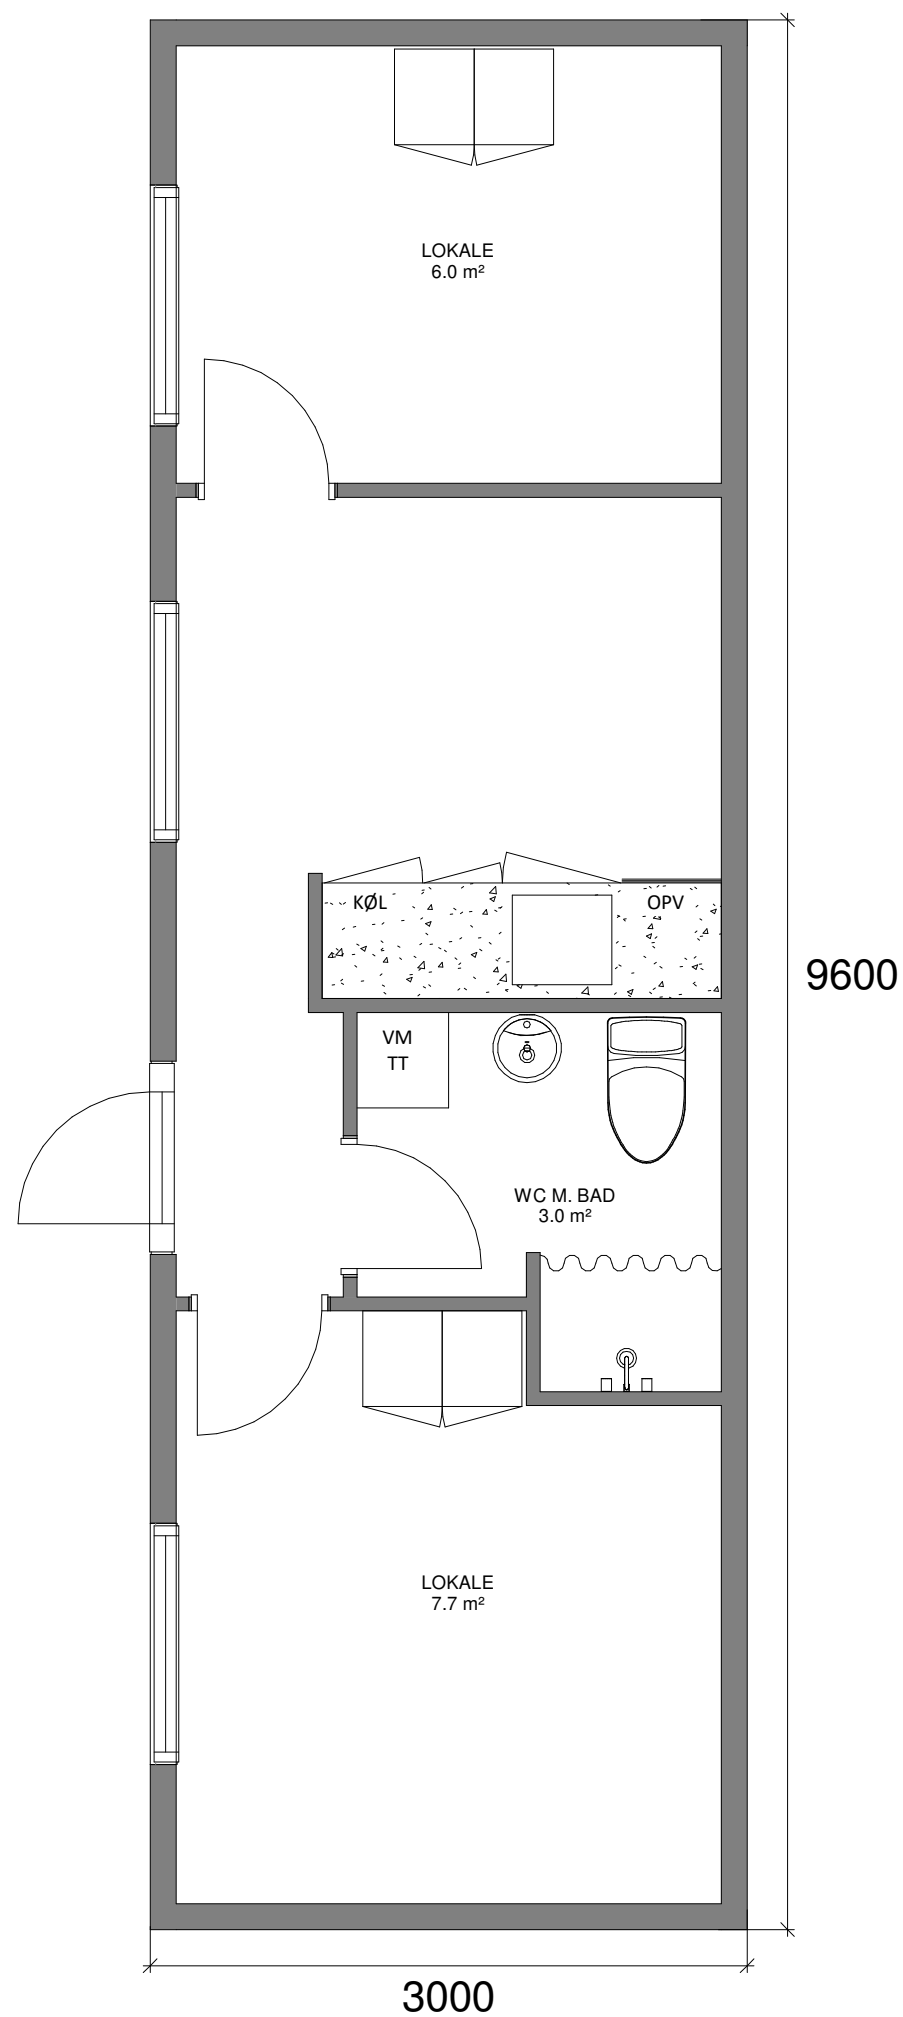

BEBOELESMODUL - 30 M²

DETALJER

| | |
|------------|-------------------|
| Type: | BO30 - 3 |
| Størrelse: | 30 m ² |
| Mål: | 3,0 x 9,6 m |
| Højde: | 3,1 m (*) |
| Vægt: | Ca. 7,0 t (*) |
| Stabelbar: | Ja |

(* Variationer kan forekomme)

TILSLUTNINGER

| | |
|--------|--------|
| Vand: | 3/4" |
| Afløb: | 110 mm |
| El: | 32 A |

Komplet med installationer, herunder stikkontakter, el-radiatorer, evt. varmepumpe samt belysning.