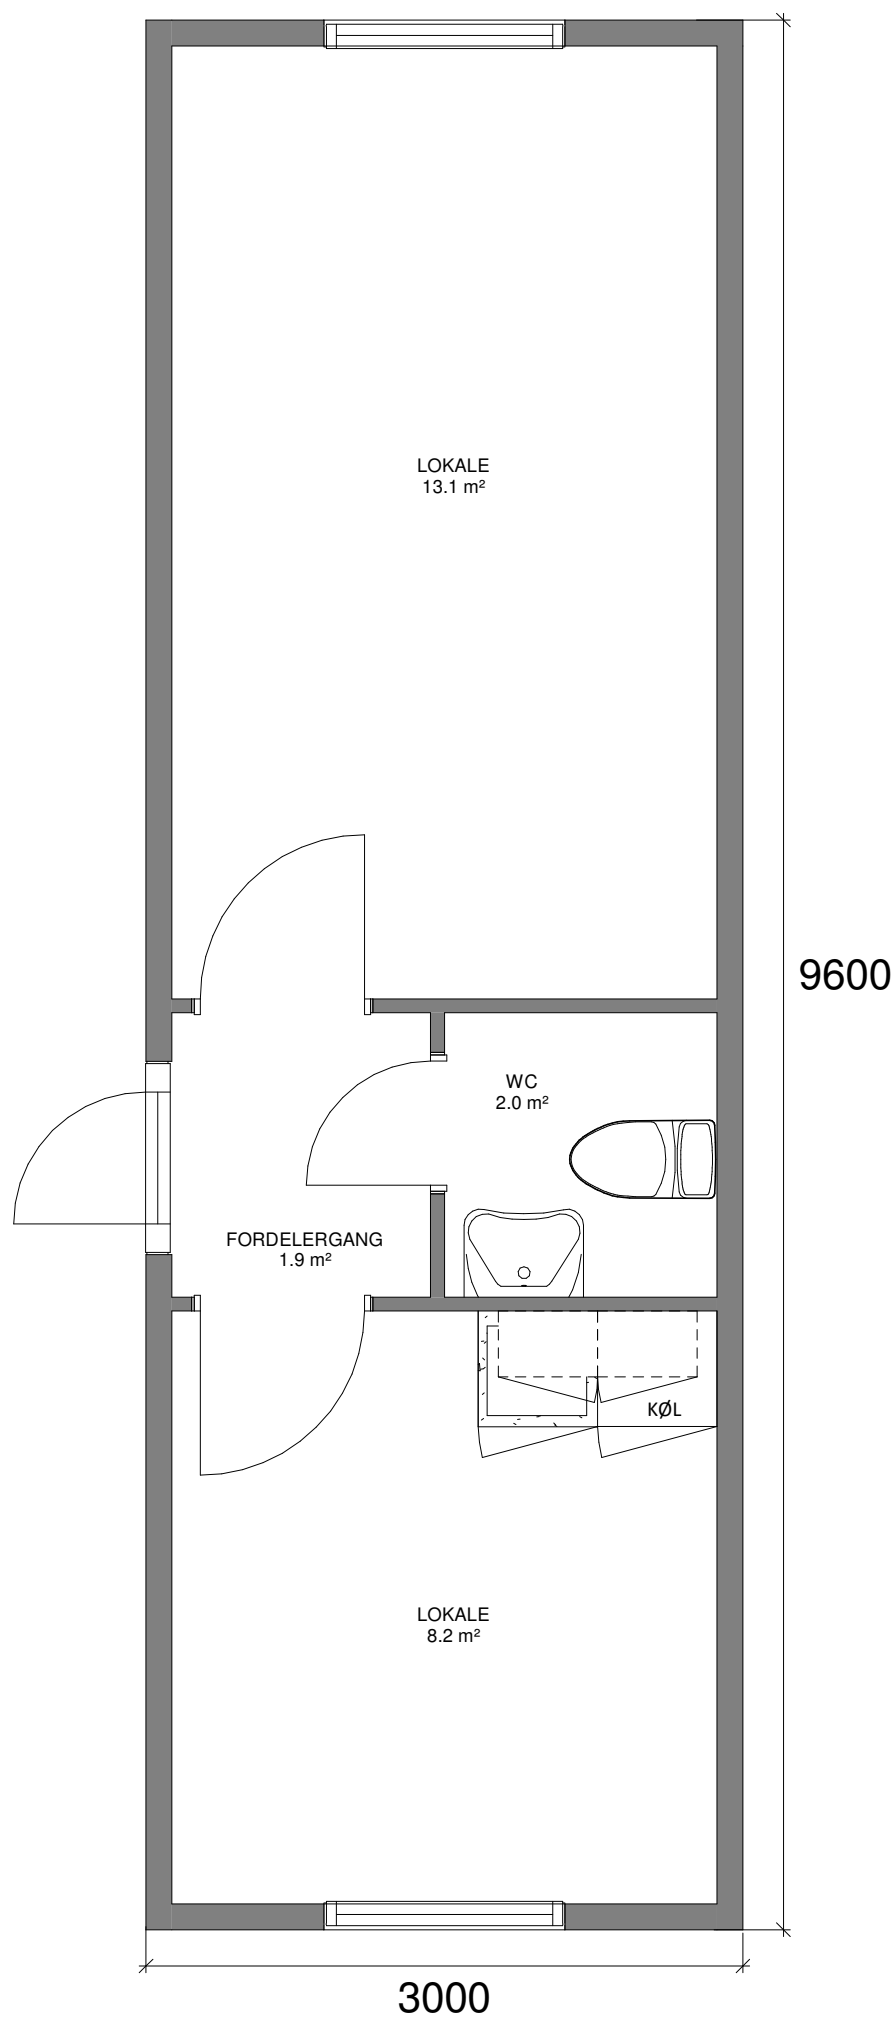

BEBOELESMODUL - 30 M²

DETALJER

Type:	BO30 - 2
Størrelse:	30 m ²
Mål:	3,0 x 9,6 m
Højde:	3,0 m (*)
Vægt:	Ca. 6,0 t (*)
Stabelbar:	Ja

(* Variationer kan forekomme)

TILSLUTNINGER

Vand:	3/4"
Afløb:	110 mm
El:	32 A