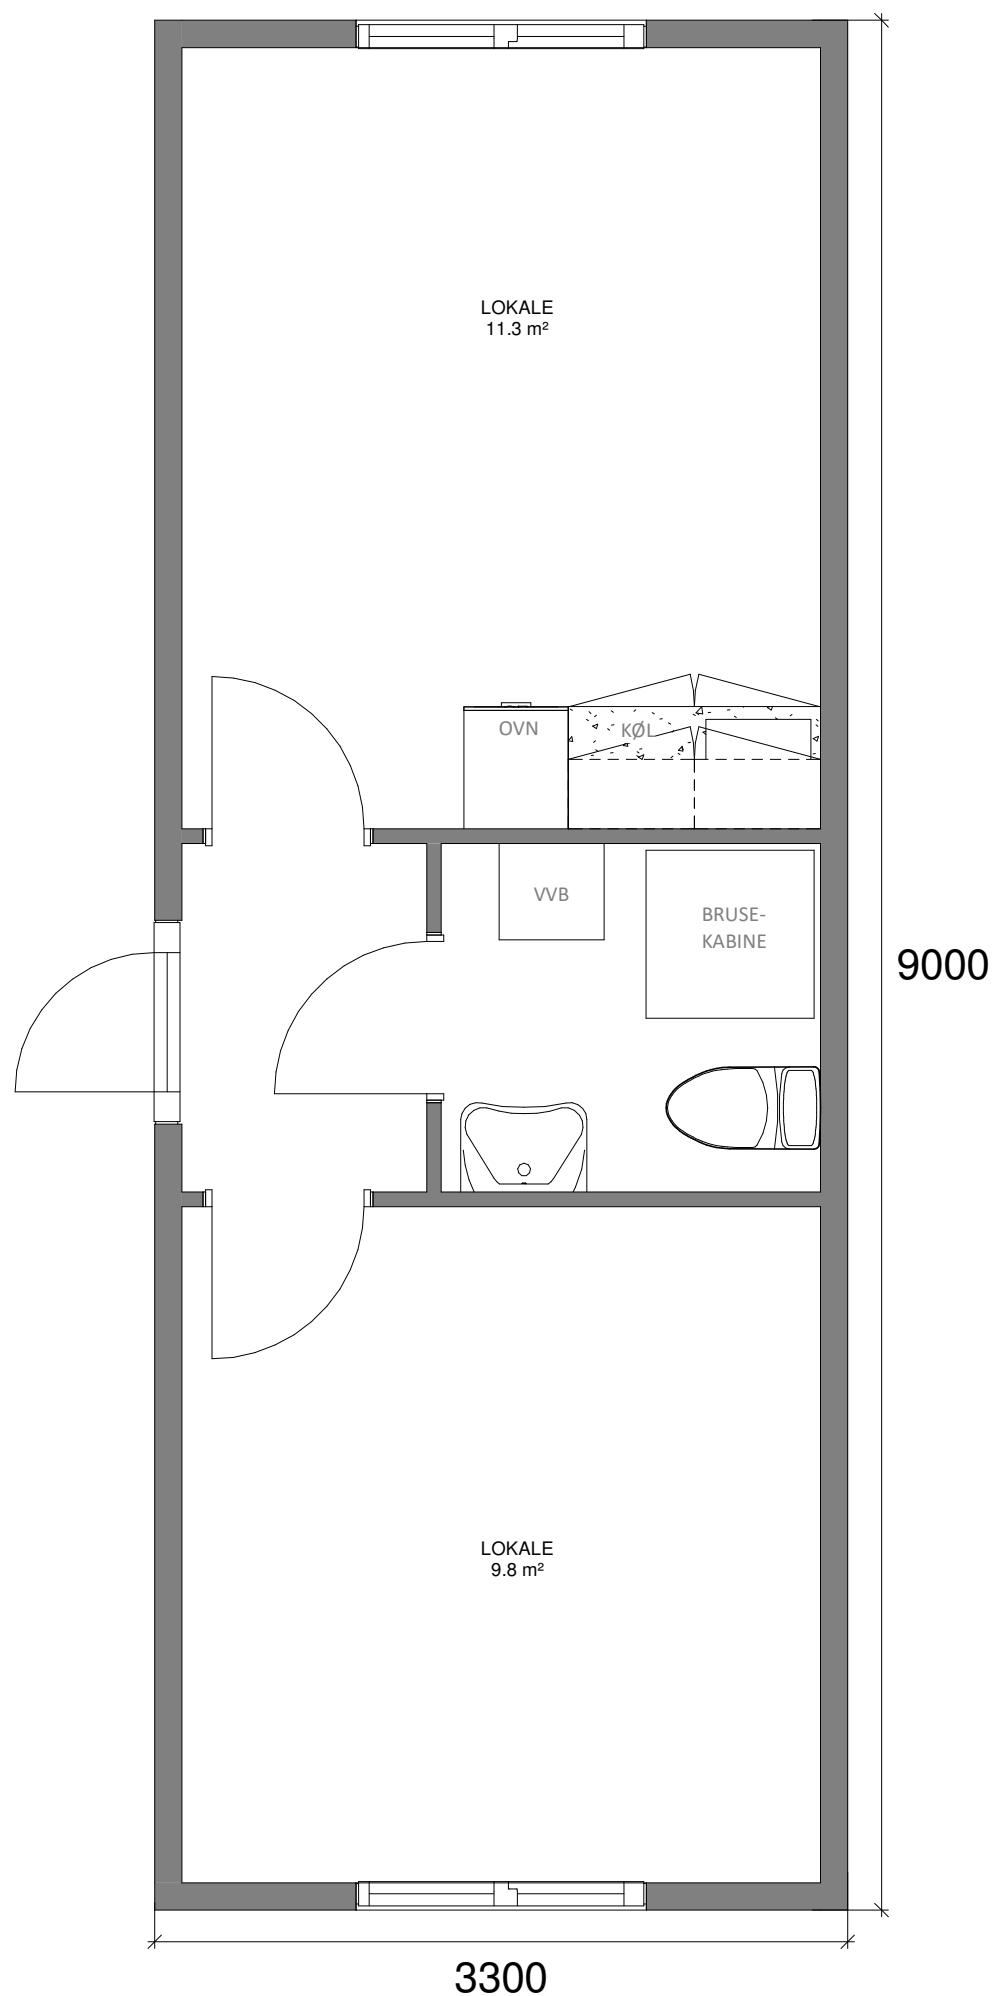

BEBOELESMODUL - 30 M²

DETALJER

Type:	BO30 - 1
Størrelse:	30 m ²
Mål:	3,3 x 9,0 m
Højde:	3,1 m (*)
Vægt:	Ca. 7,0 t (*)
Stabelbar:	Ja

(* Variationer kan forekomme)

TILSLUTNINGER

Vand:	3/4"
Afløb:	110 mm
El:	32 A