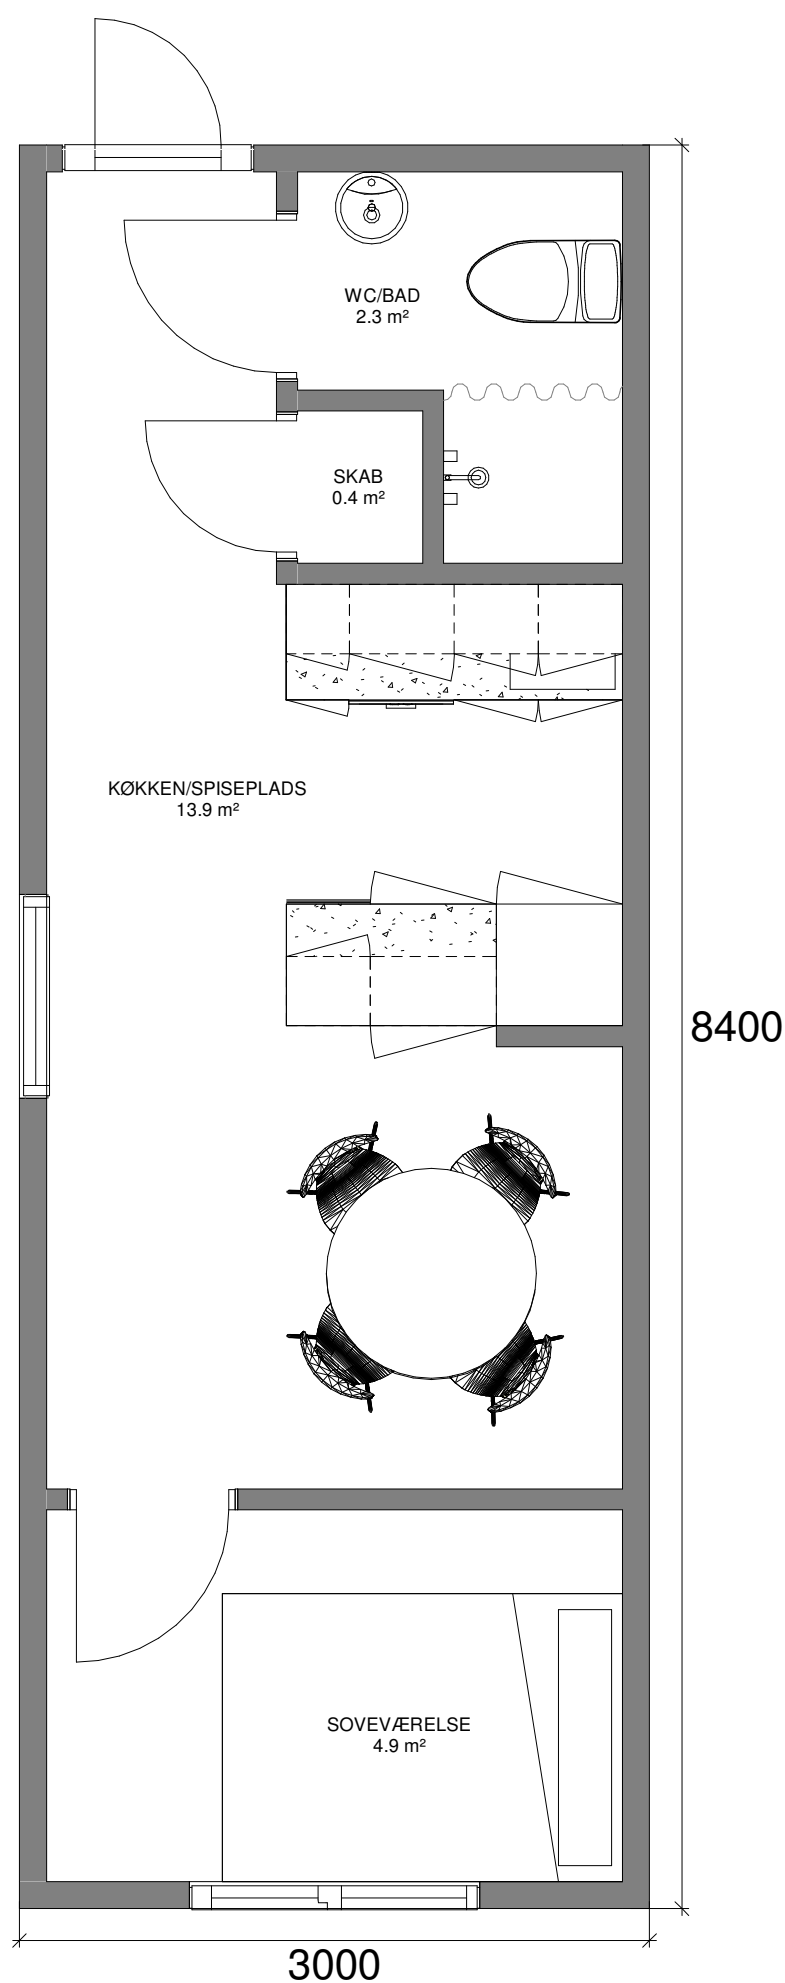

BEBOELESMODUL - 25 M²

DETALJER

Type:	BO25 - 1
Størrelse:	25 m ²
Mål:	3,0 x 8,4 m
Højde:	3,0 m (*)
Vægt:	Ca. 6,0 t (*)
Stabelbar:	Ja

(* Variationer kan forekomme)

TILSLUTNINGER

Vand:	3/4"
Afløb:	110 mm
El:	32 A