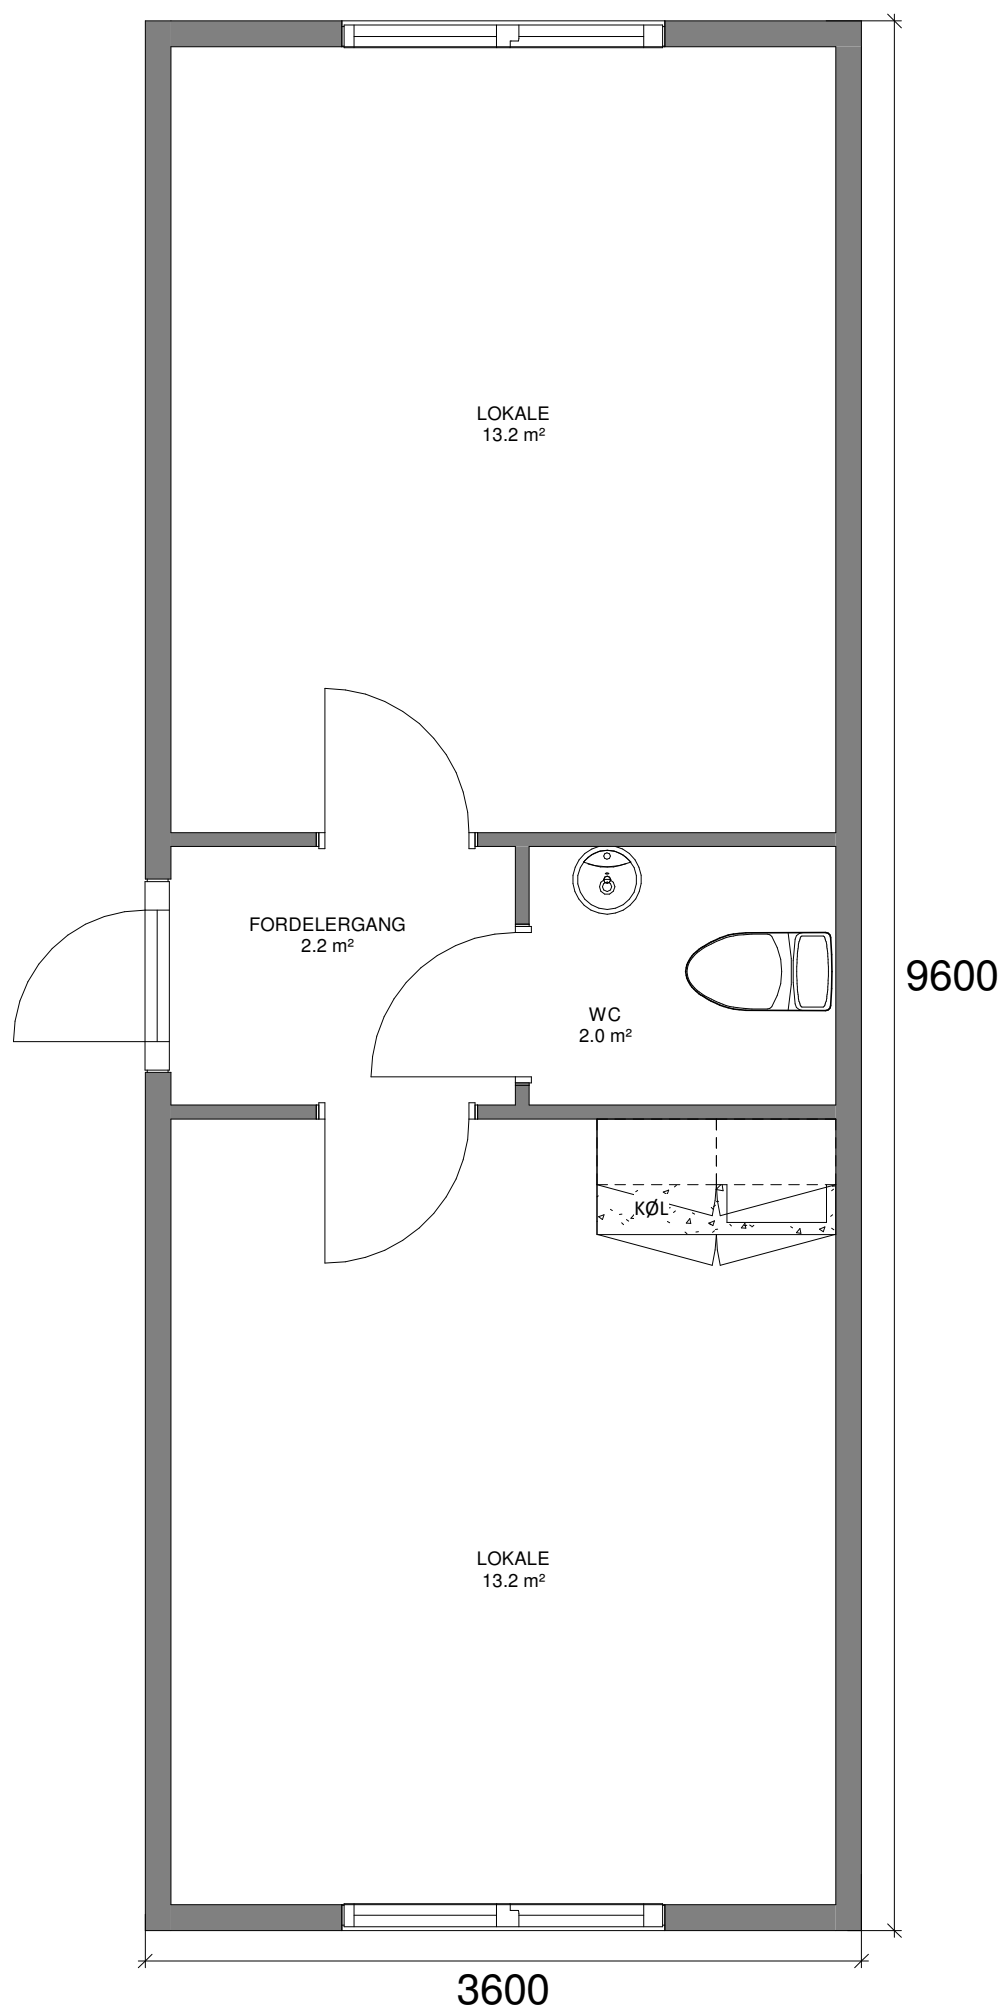

KONTORMODUL - 35 M²

DETALJER

Type:	K2 - TK
Størrelse:	35 m ²
Mål:	3,6 x 9,6 m
Højde:	3,20 m (*)
Vægt:	Ca. 7,5 t (*)
Stabelbar:	Ja

(* Variationer kan forekomme)

TILSLUTNINGER

Vand:	3/4"
Afløb:	110 mm
El:	32 A