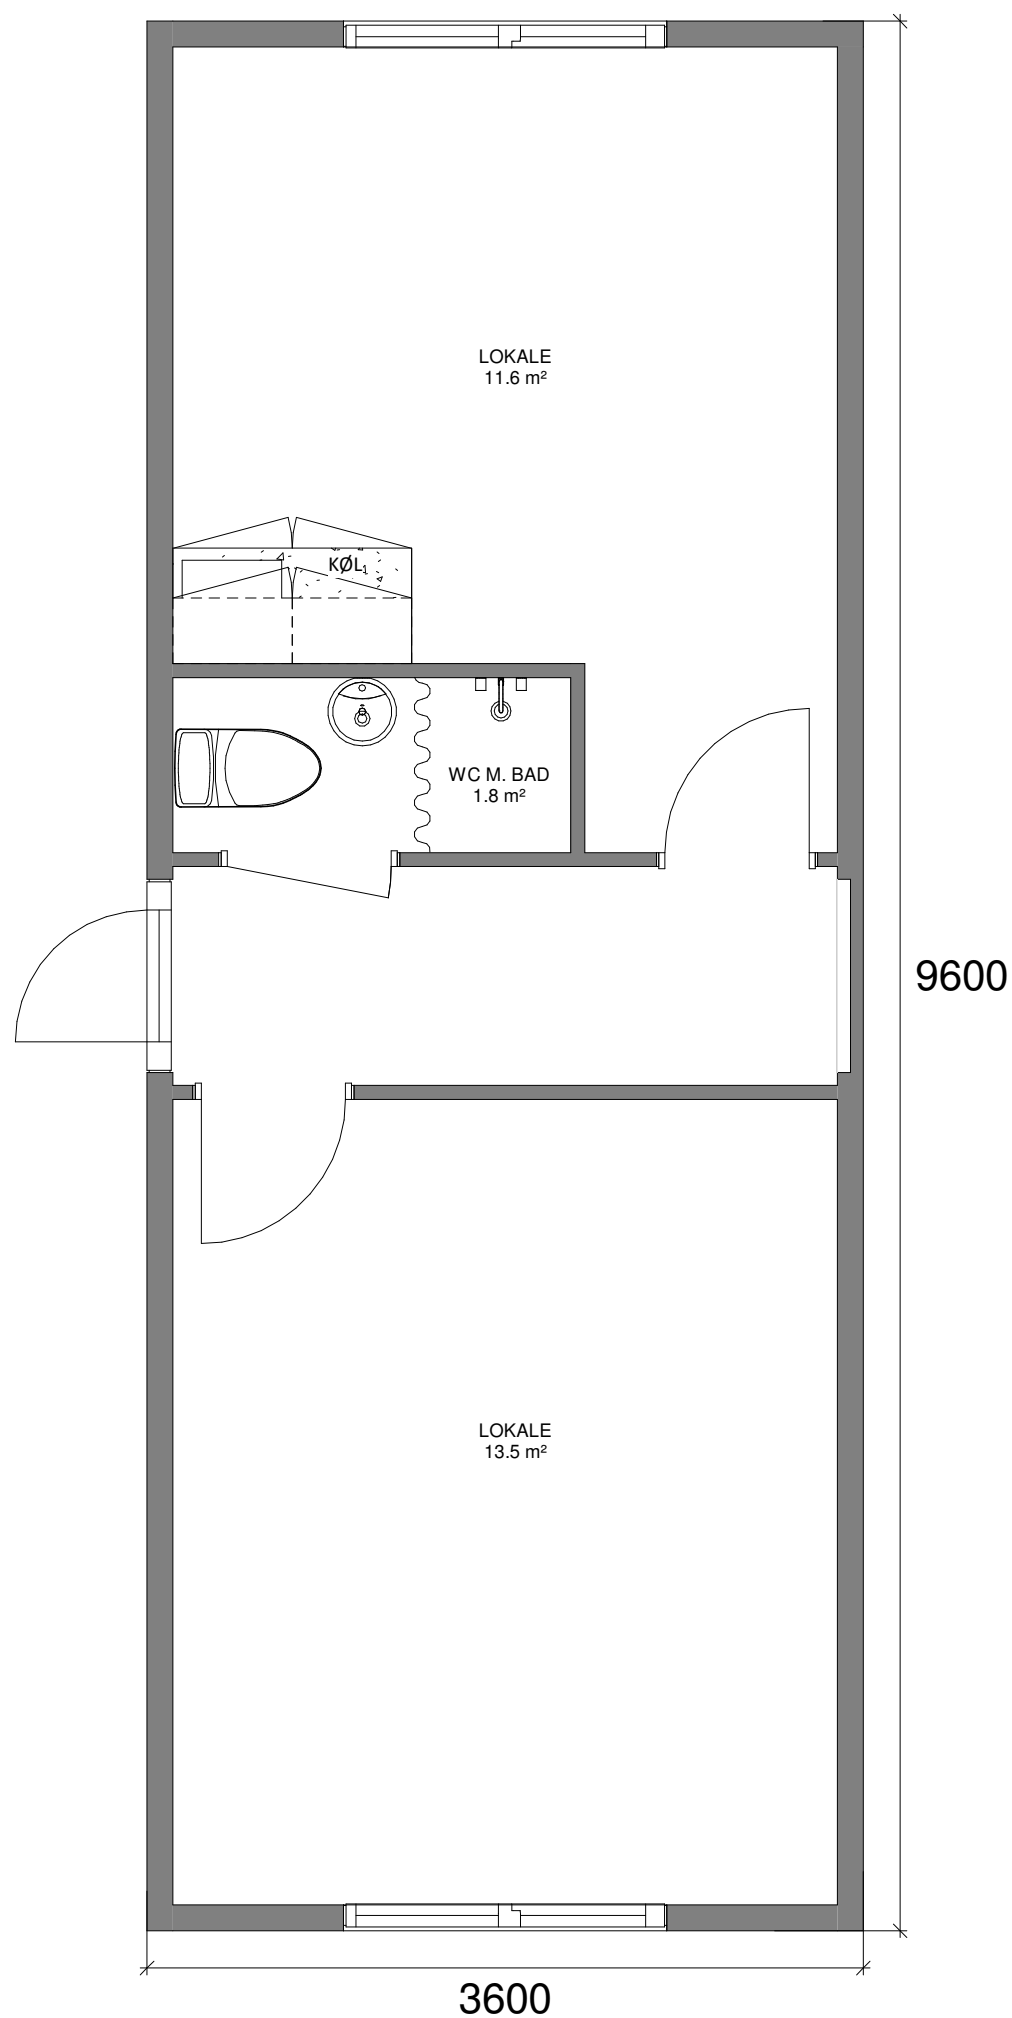

KONTORMODUL - 35 M²

DETALJER

Type:	K2 - TBK3
Størrelse:	35 m ²
Mål:	3,6 x 9,6 m
Højde:	3,20 m (*)
Vægt:	Ca. 7,5 t (*)
Stabelbar:	Ja

(* Variationer kan forekomme)

TILSLUTNINGER

Vand:	3/4"
Afløb:	110 mm
El:	32 A