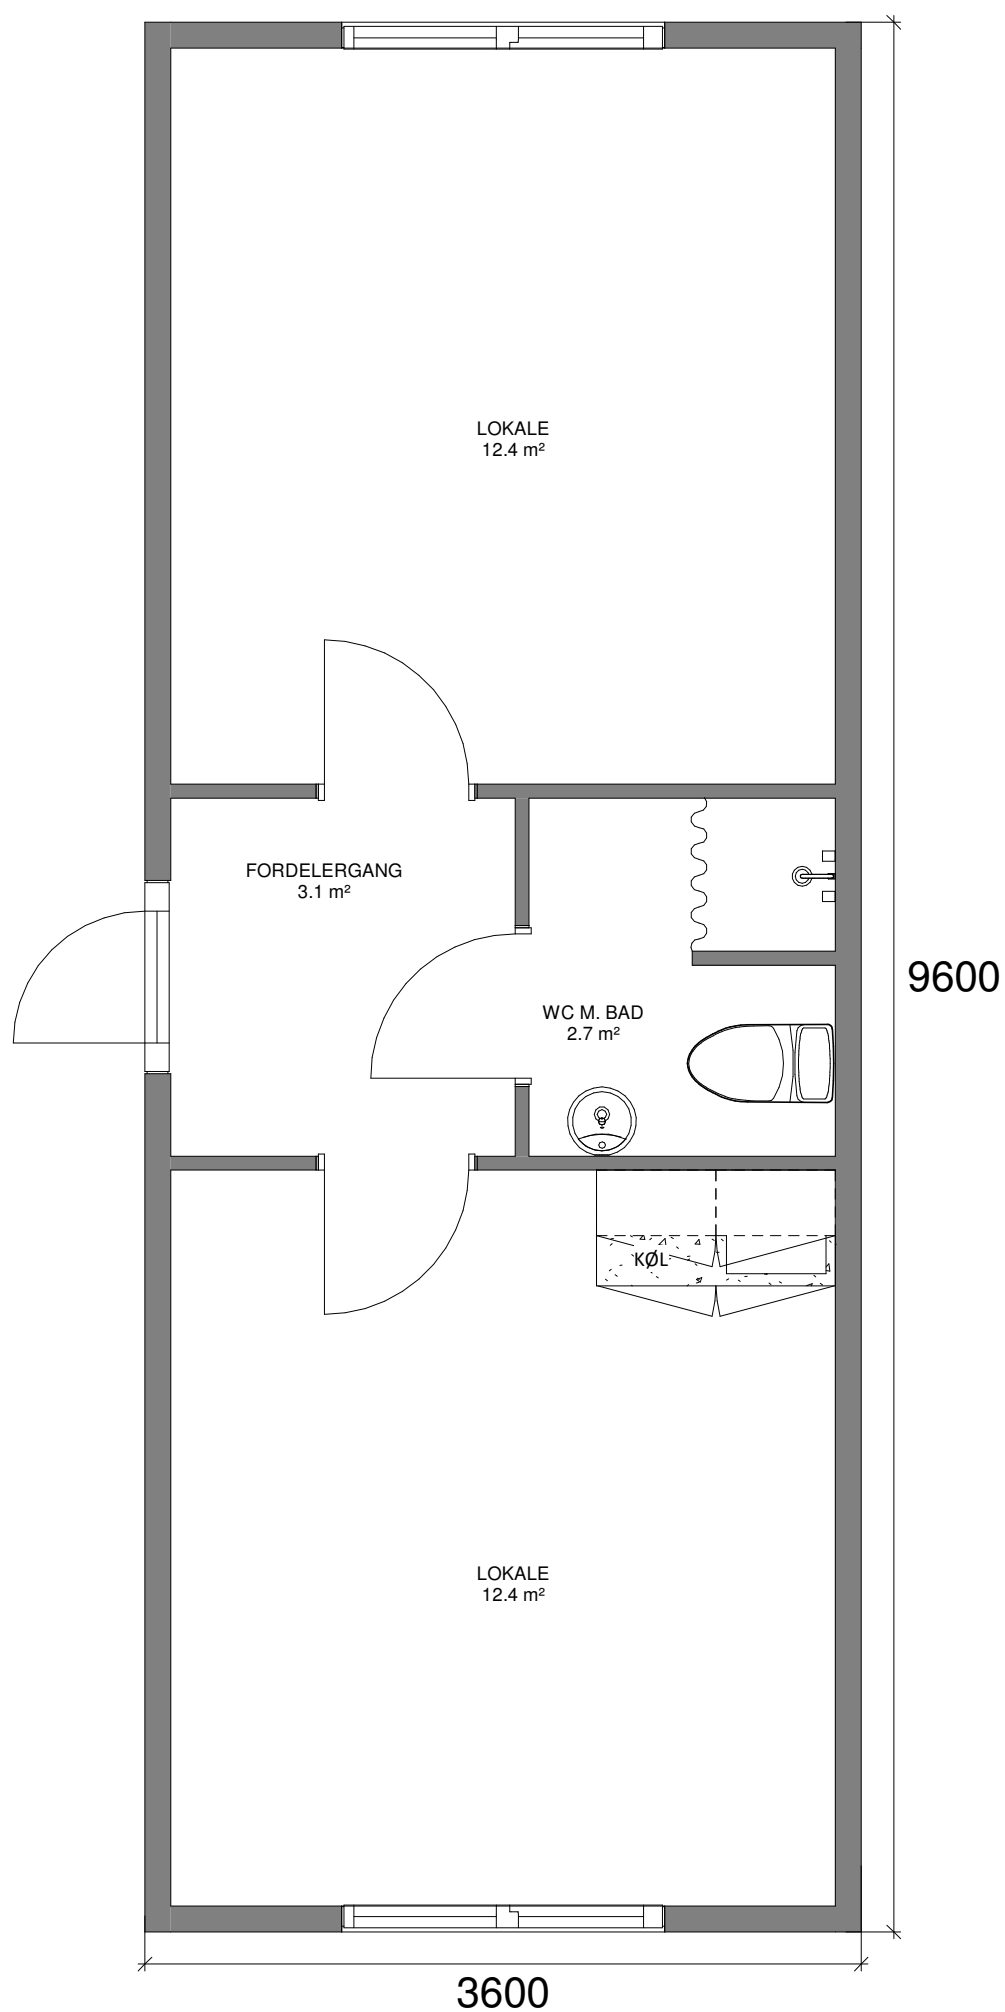

# KONTORMODUL - 35 M<sup>2</sup>

## DETALJER

Type:	K2 - TBK
Størrelse:	35 m <sup>2</sup>
Mål:	3,6 x 9,6 m
Højde:	3,20 m (*)
Vægt:	Ca. 7,5 t (*)
Stabelbar:	Ja

(\* Variationer kan forekomme)

## TILSLUTNINGER

Vand:	3/4"
Afløb:	110 mm
El:	32 A

Komplet med installationer, herunder stikkontakter, el-radiatorer, evt. varmepumpe samt belysning.