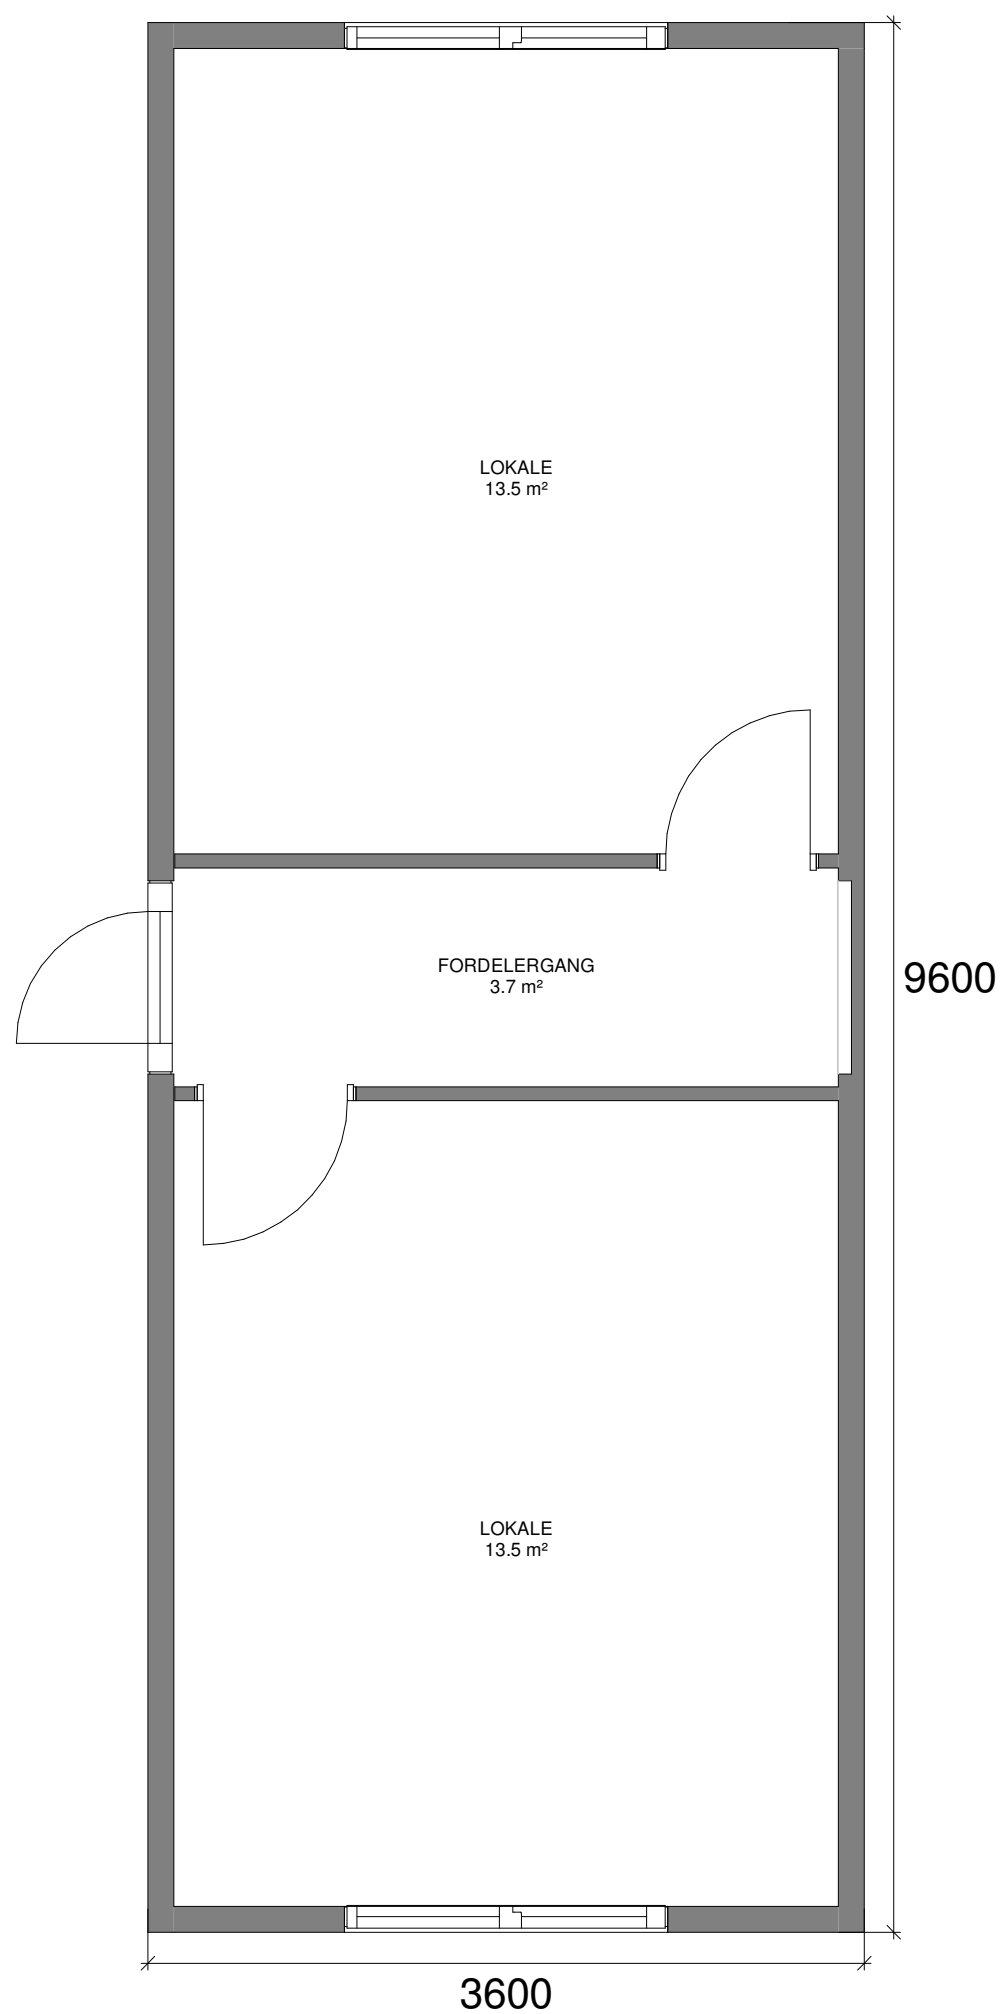

KONTORMODUL - 35 M²

DETALJER

Type:	K2
Størrelse:	35 m ²
Mål:	3,6 x 9,6 m
Højde:	3,20 m (*)
Vægt:	Ca. 7,5 t (*)
Stabelbar:	Ja

(* Variationer kan forekomme)

TILSLUTNINGER

El: 32 A

Komplet med installationer, herunder stikkontakter, el-radiatorer, evt. varmepumpe samt belysning.