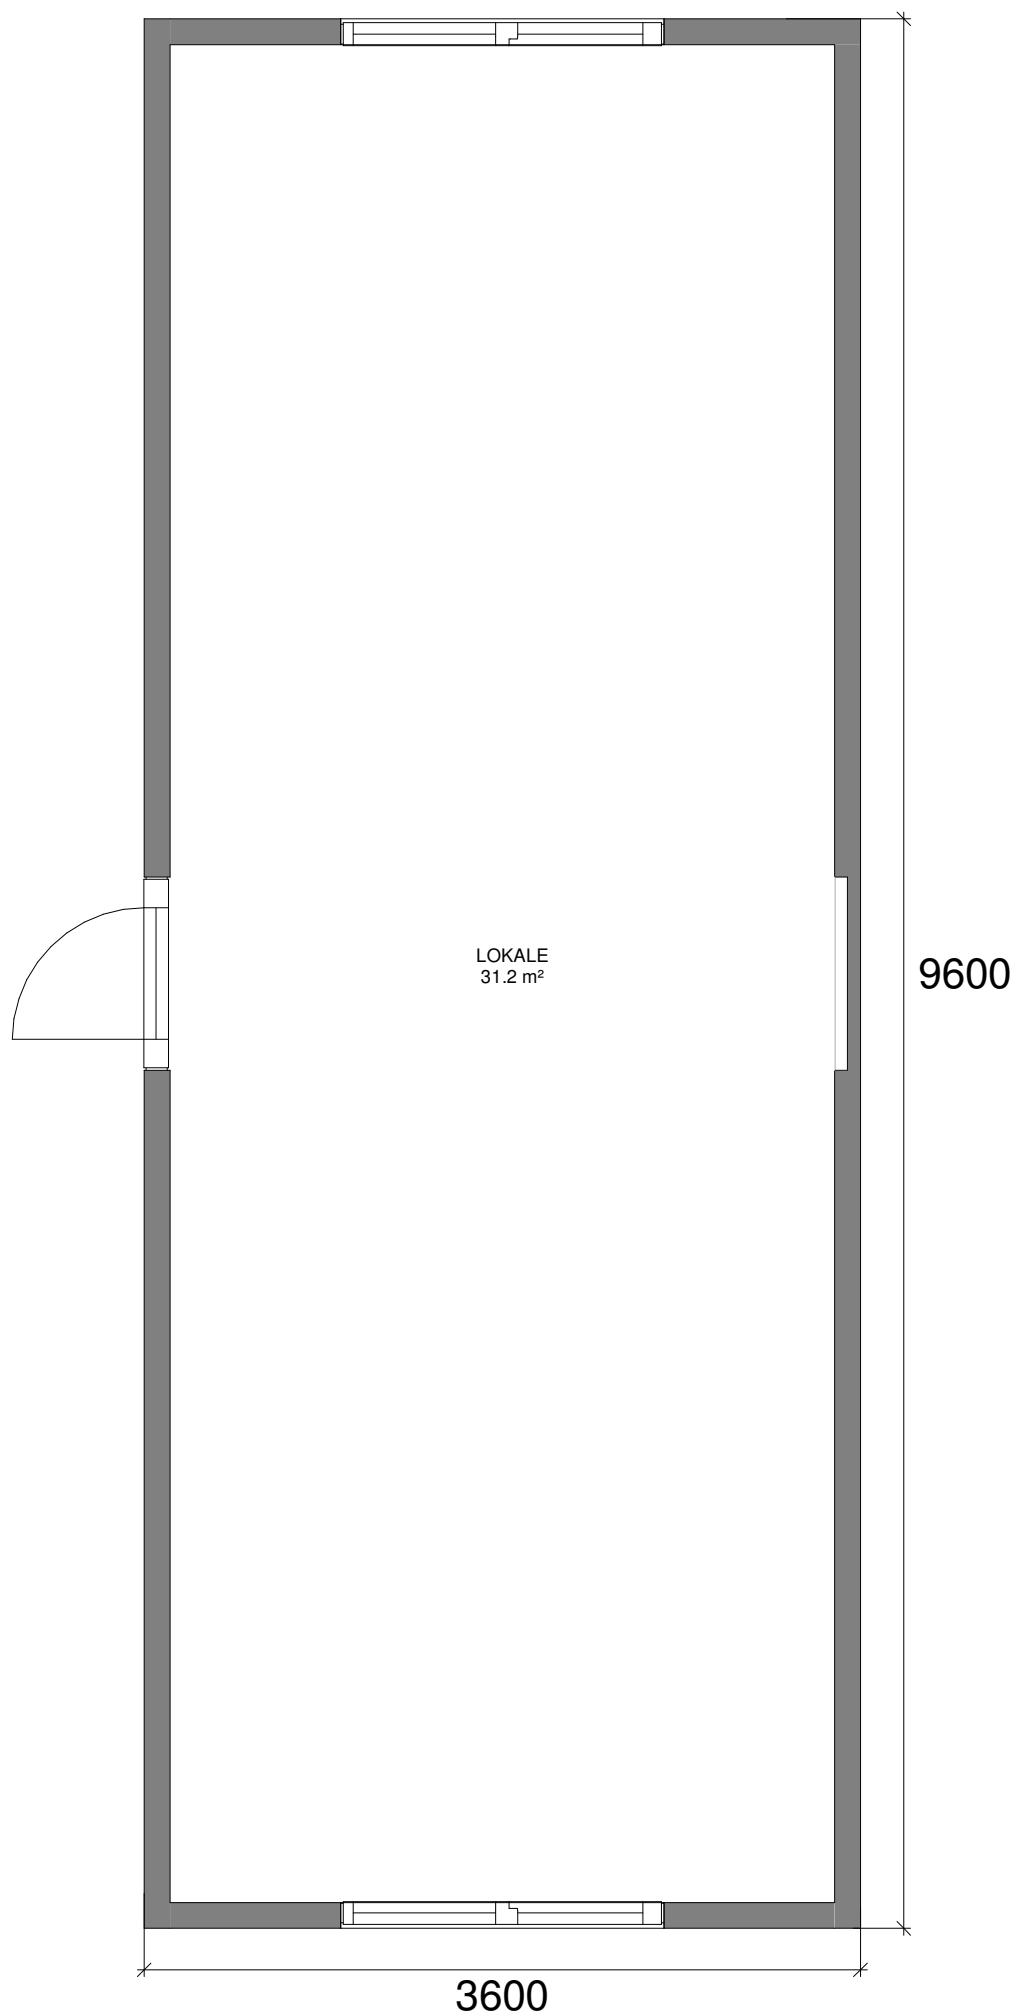

# KONTORMODUL - 35 M<sup>2</sup>

## DETALJER

|            |                   |
|------------|-------------------|
| Type:      | K1                |
| Størrelse: | 35 m <sup>2</sup> |
| Mål:       | 3,6 x 9,6 m       |
| Højde:     | 3,20 m (*)        |
| Vægt:      | Ca. 7,5 t (*)     |
| Stabelbar: | Ja                |