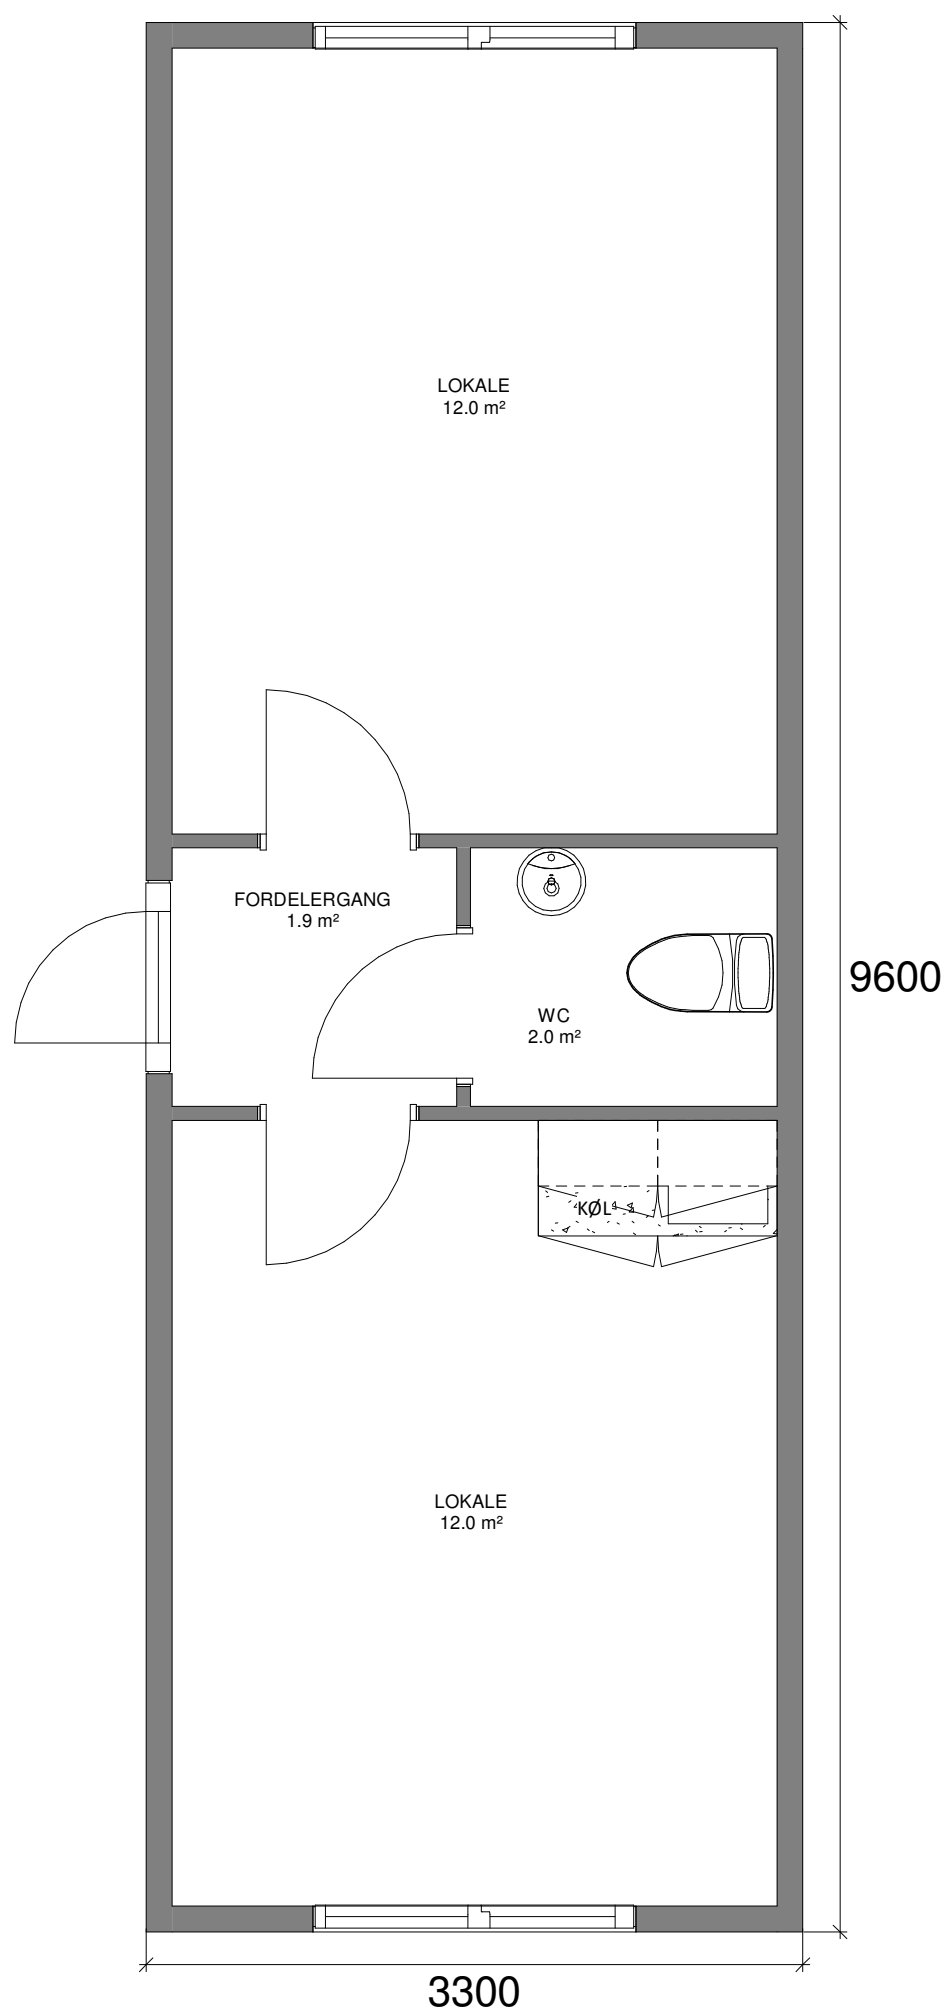

# KONTORMODUL - 32 M<sup>2</sup>

## DETALJER

Type:	K2 - TK
Størrelse:	32 m <sup>2</sup>
Mål:	3,3 x 9,6 m
Højde:	3,10 m (*)
Vægt:	Ca. 6,5 t (*)
Stabelbar:	Ja

(\* Variationer kan forekomme)

## TILSLUTNINGER

Vand:	3/4"
Afløb:	110 mm
El:	32 A

Komplet med installationer, herunder stikkontakter, el-radiatorer, evt. varmepumpe samt belysning.