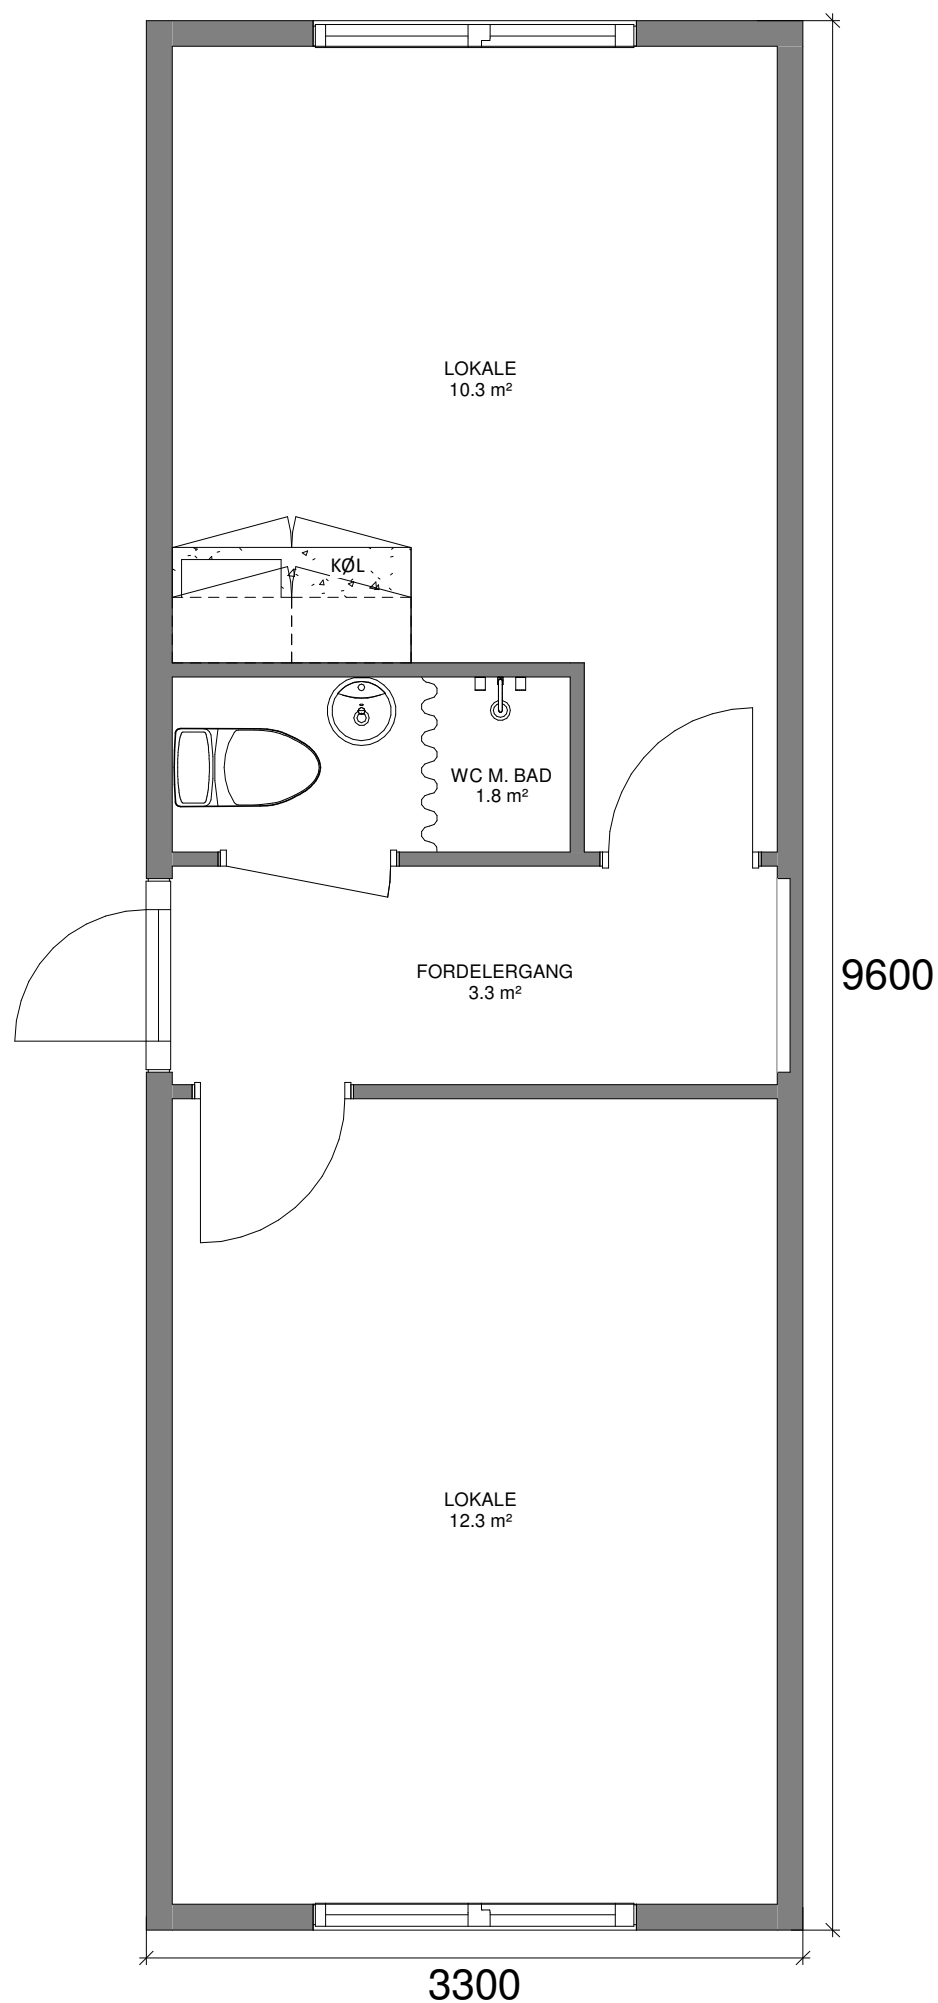

KONTORMODUL - 32 M²

DETALJER

Type:	K2 - TBK3
Størrelse:	32 m ²
Mål:	3,3 x 9,6 m
Højde:	3,10 m (*)
Vægt:	Ca. 6,5 t (*)
Stabelbar:	Ja

(* Variationer kan forekomme)

TILSLUTNINGER

Vand:	3/4"
Afløb:	110 mm
El:	32 A