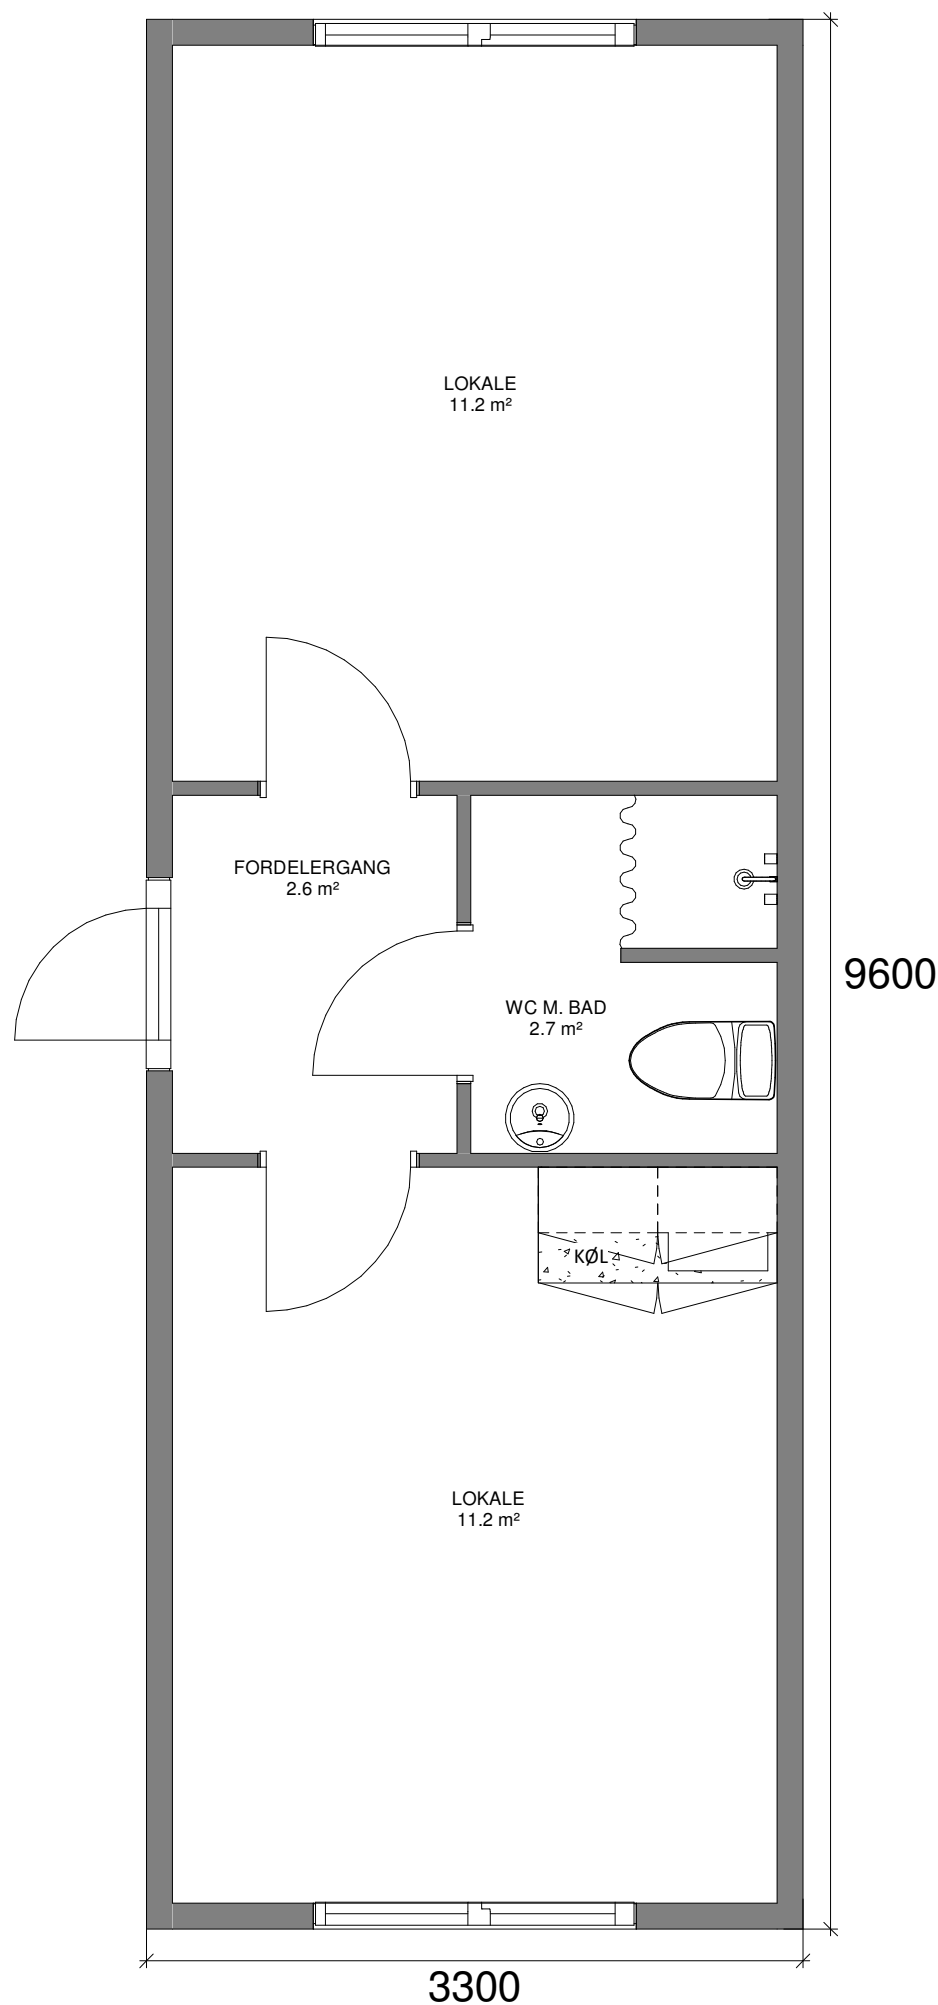

KONTORMODUL - 32 M²

DETALJER

Type:	K2 - TBK
Størrelse:	32 m ²
Mål:	3,3 x 9,6 m
Højde:	3,10 m (*)
Vægt:	Ca. 6,5 t (*)
Stabelbar:	Ja

(* Variationer kan forekomme)

TILSLUTNINGER

Vand:	3/4"
Afløb:	110 mm
El:	32 A