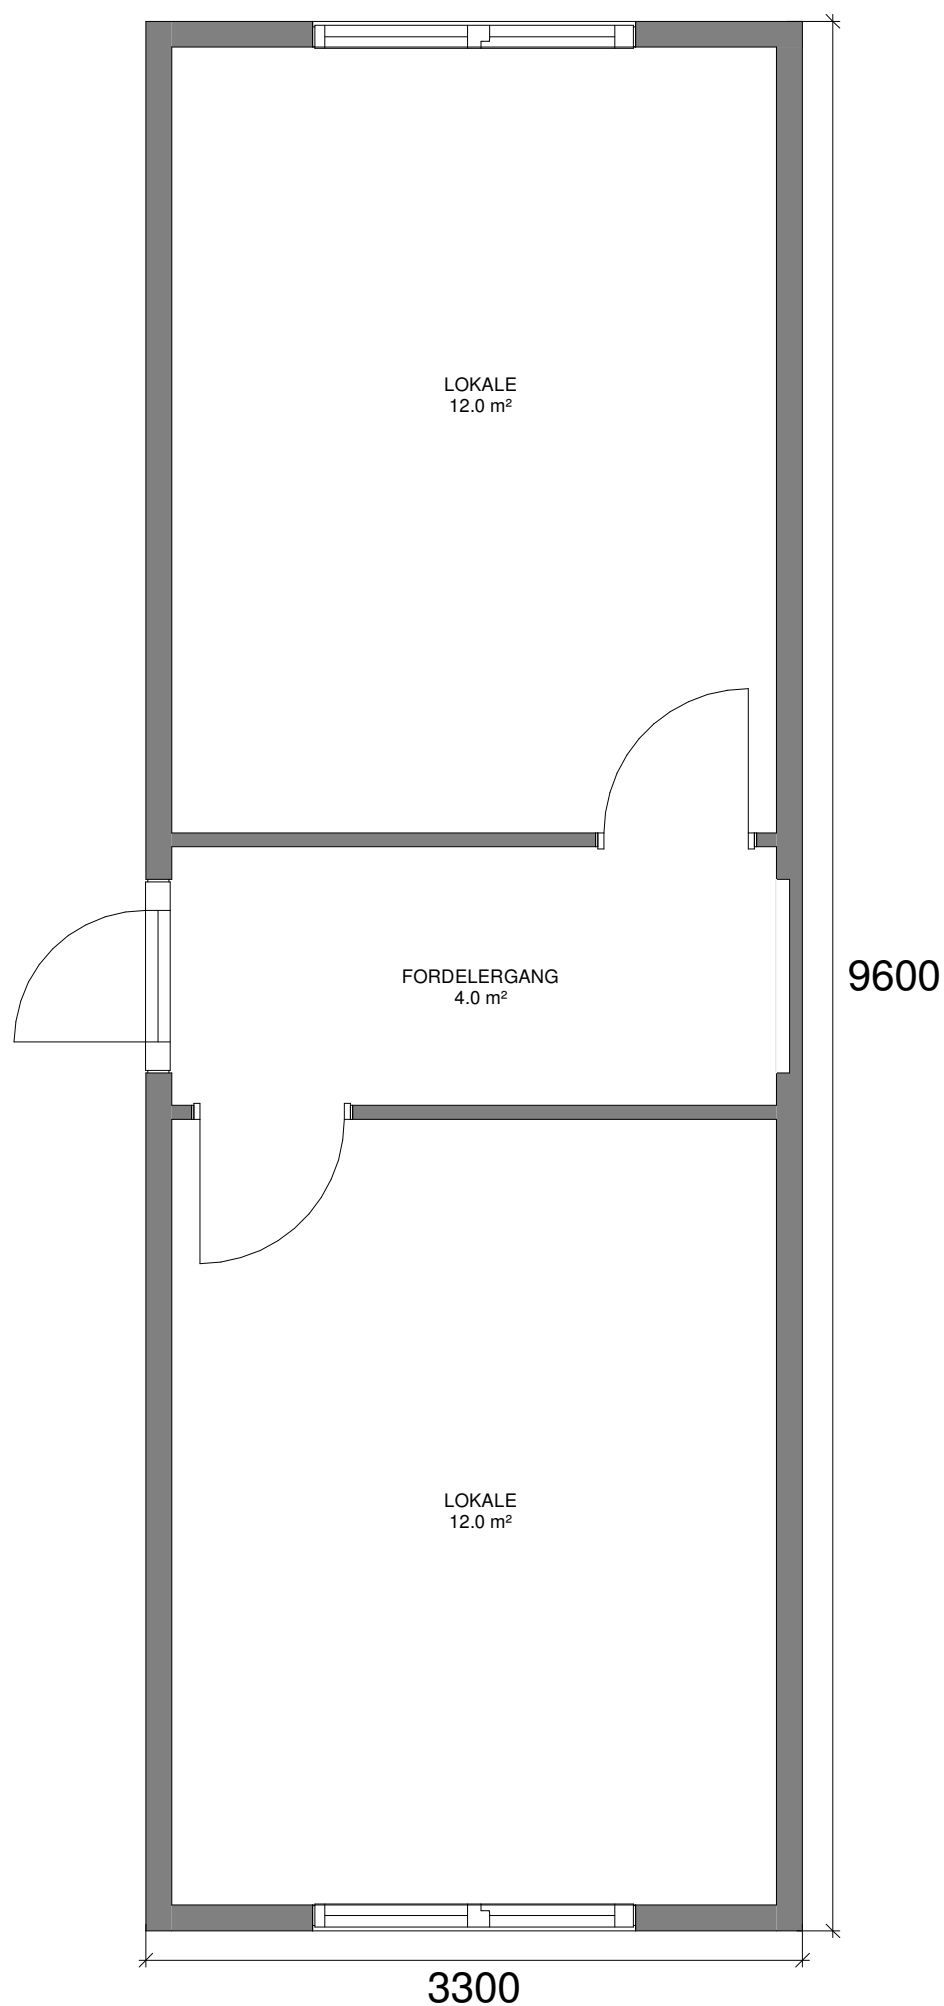

# KONTORMODUL - 32 M<sup>2</sup>

## DETALJER

Type:	K2
Størrelse:	32 m <sup>2</sup>
Mål:	3,3 x 9,6 m
Højde:	3,10 m (*)
Vægt:	Ca. 6,5 t (*)
Stabelbar:	Ja

(\* Variationer kan forekomme)