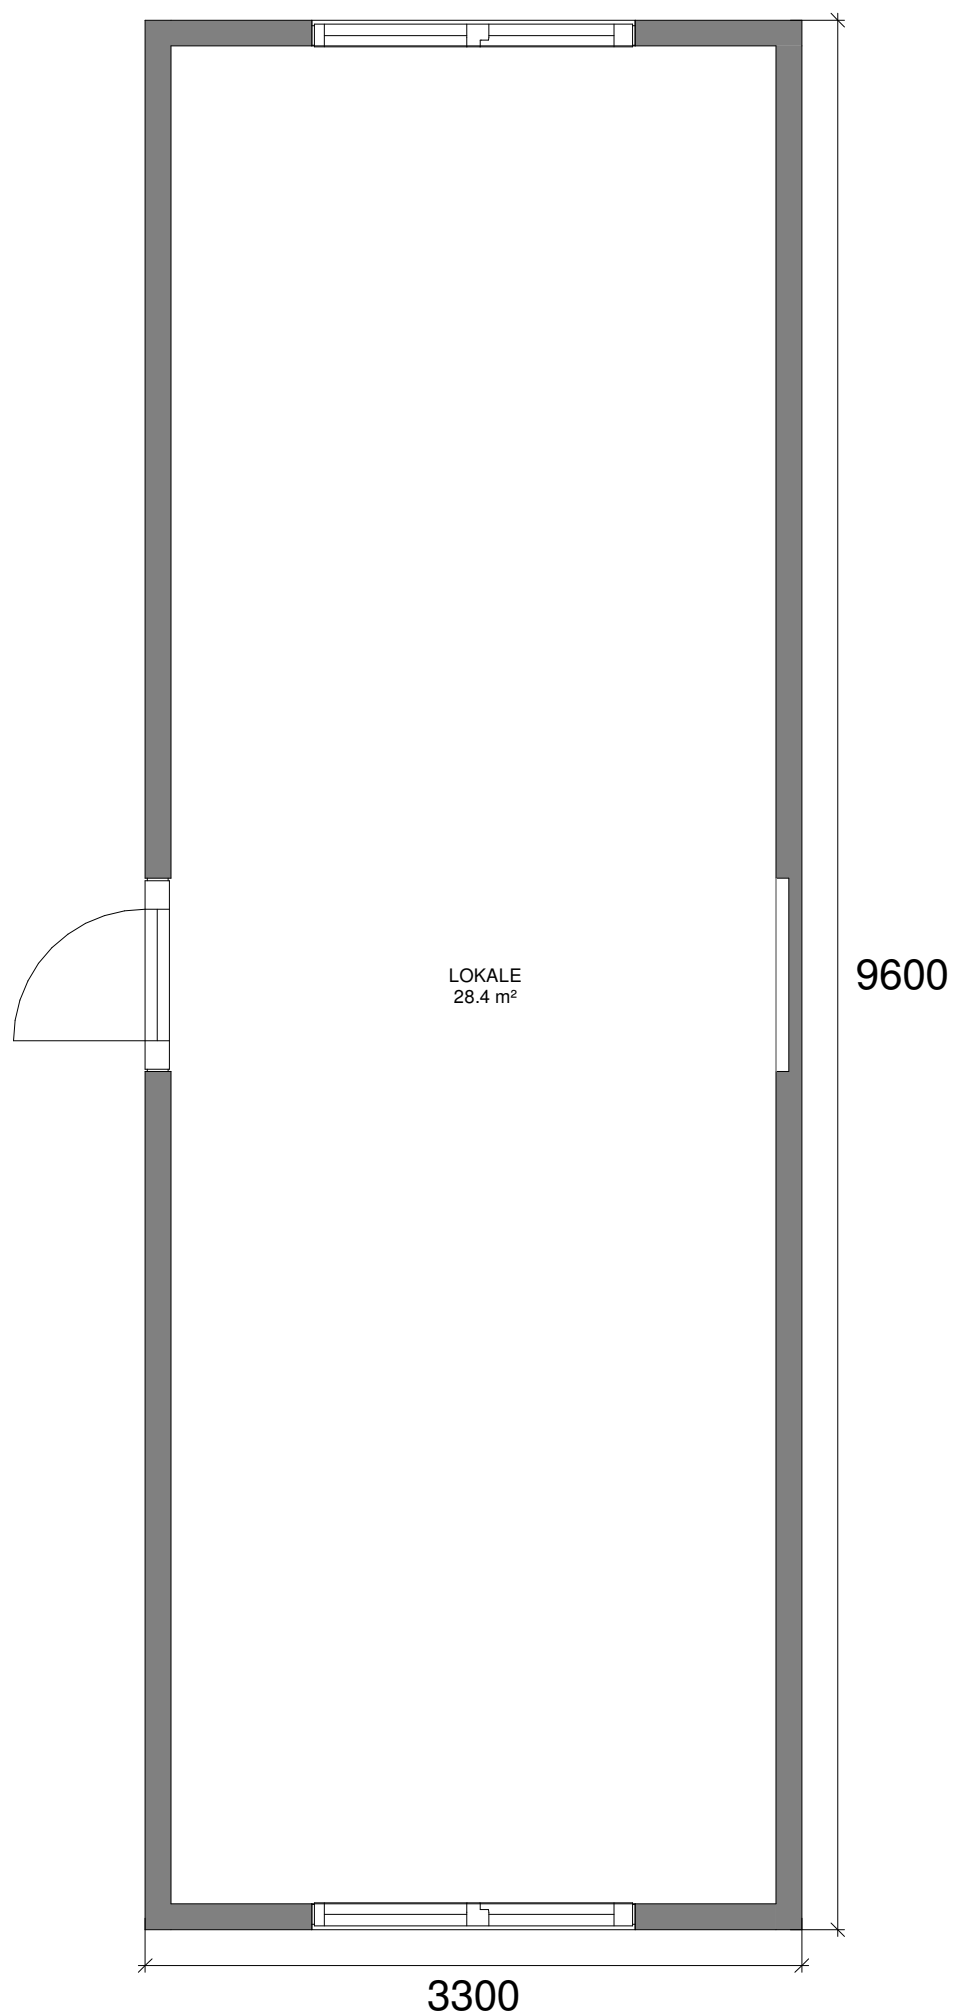

KONTORMODUL - 32 M²

DETALJER

Type:	K1
Størrelse:	32 m ²
Mål:	3,3 x 9,6 m
Højde:	3,10 m (*)
Vægt:	Ca. 6,5 t (*)
Stabelbar:	Ja

(* Variationer kan forekomme)

TILSLUTNINGER

El: 32 A

Komplet med installationer, herunder stikkontakter, el-radiatorer, evt. varmepumpe samt belysning.