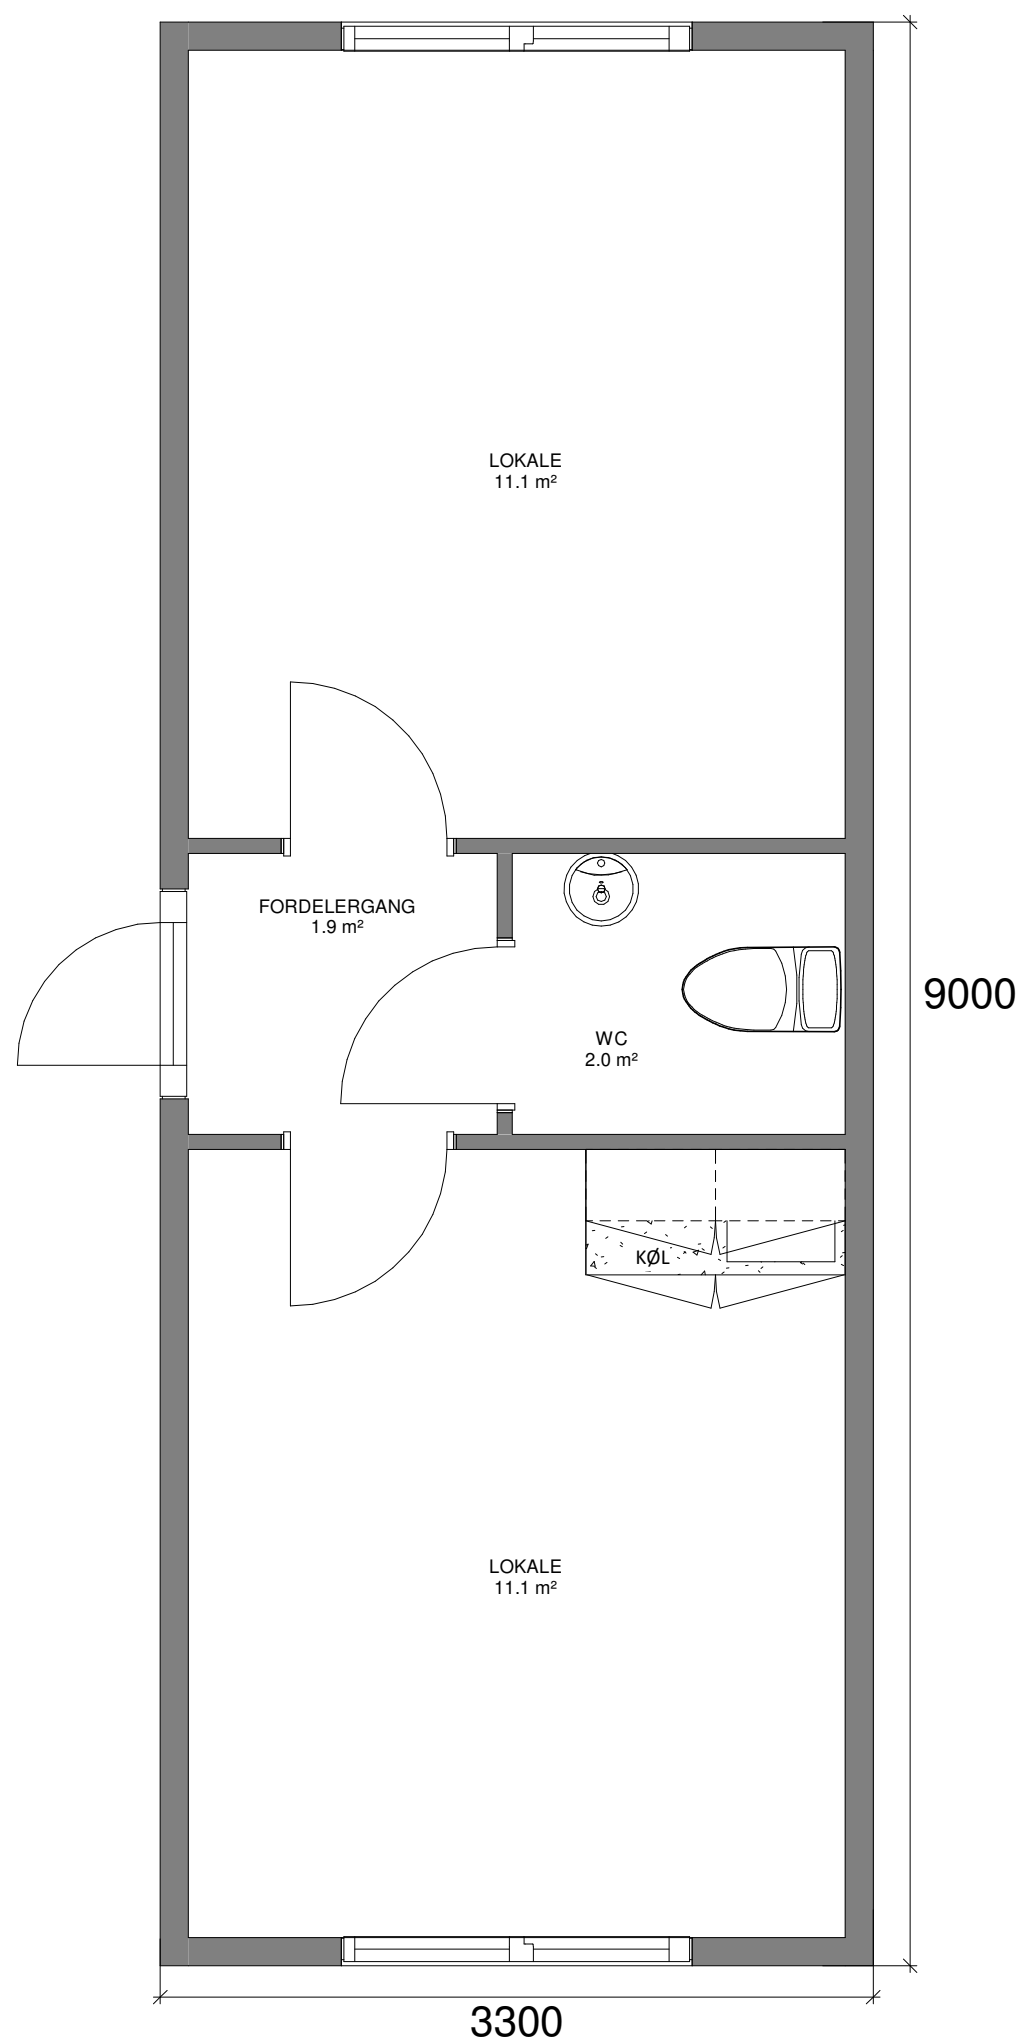

KONTORMODUL - 30 M²

DETALJER

| | |
|------------|-------------------|
| Type: | K2 - TK |
| Størrelse: | 30 m ² |
| Mål: | 3,3 x 9,0 m |
| Højde: | 3,10 m (*) |
| Vægt: | Ca. 6,0 t (*) |
| Stabelbar: | Ja |

(* Variationer kan forekomme)

TILSLUTNINGER

| | |
|--------|--------|
| Vand: | 3/4" |
| Afløb: | 110 mm |
| El: | 32 A |

Komplet med installationer, herunder stikkontakter, el-radiatorer, evt. varmepumpe samt belysning.