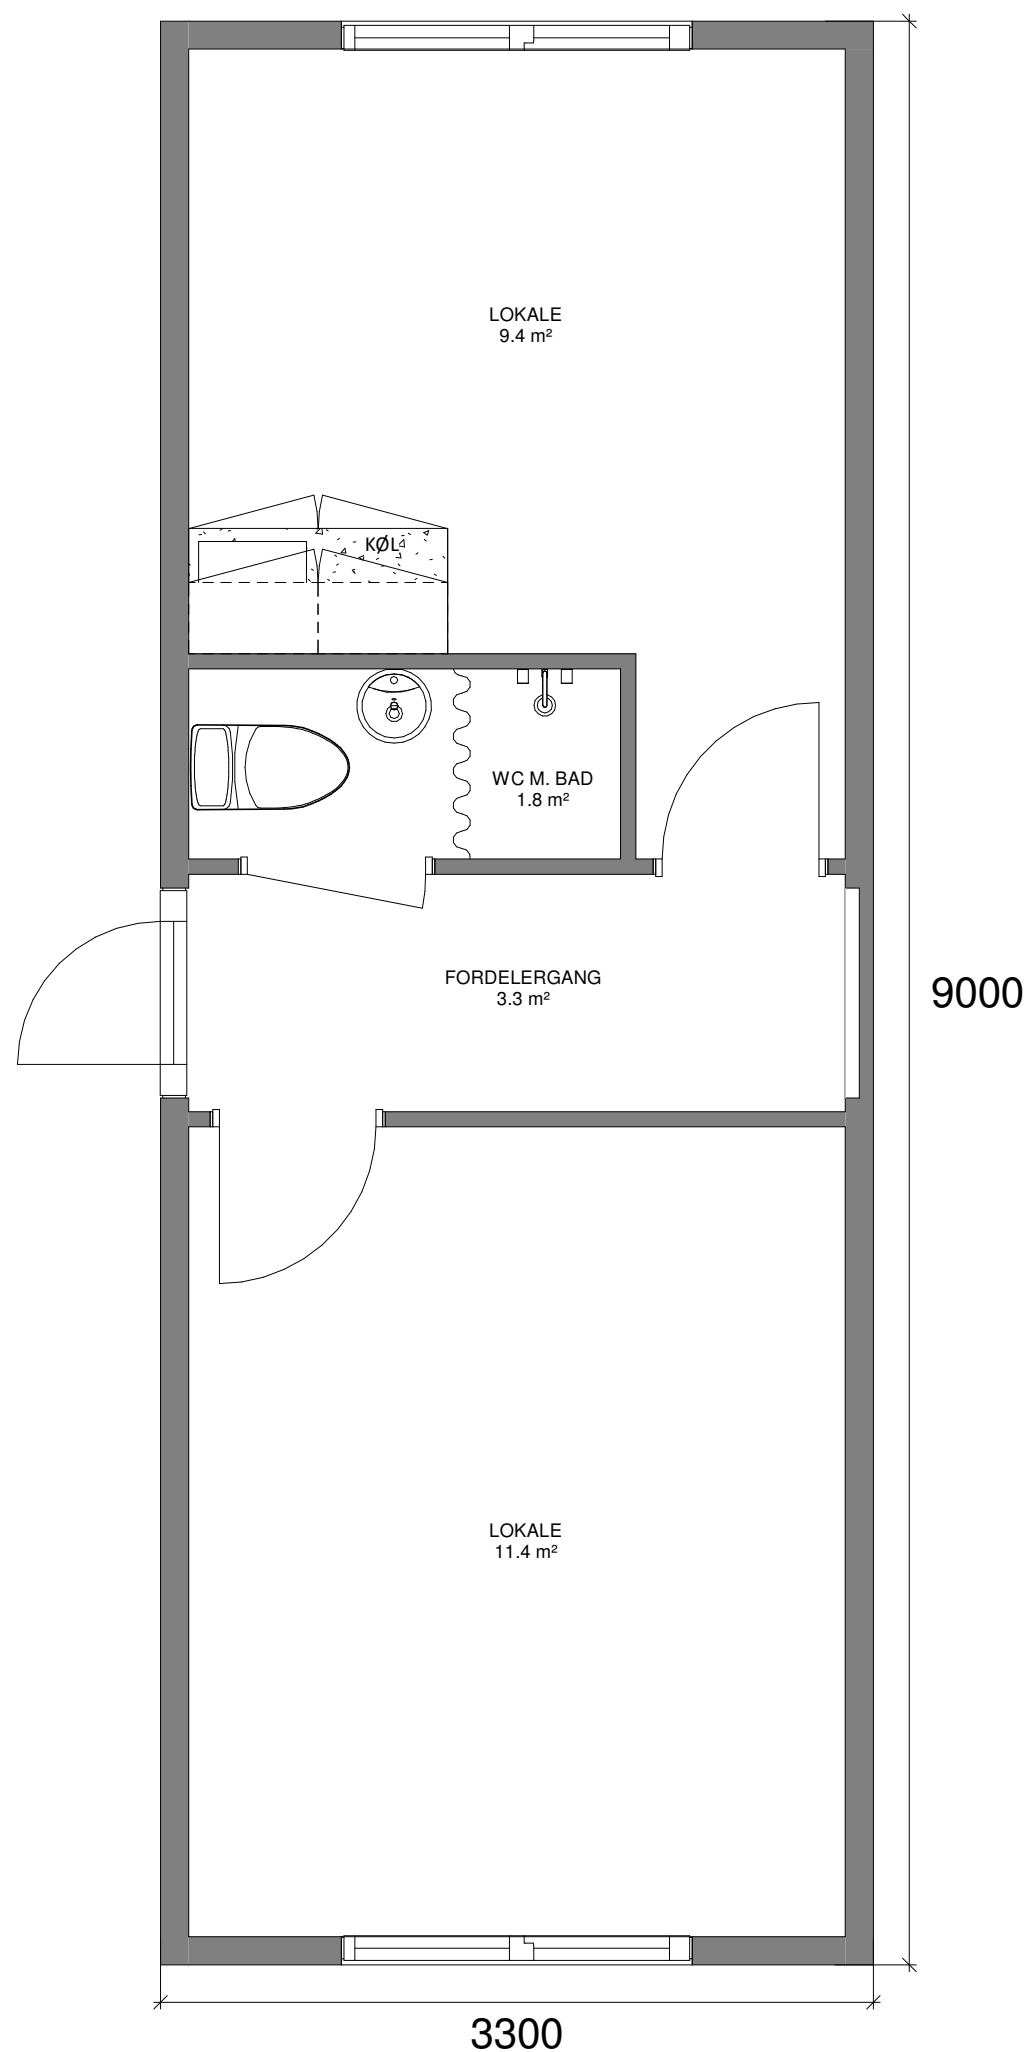

KONTORMODUL - 30 M²

DETALJER

Type:	K2 - TBK3
Størrelse:	30 m ²
Mål:	3,3 x 9,0 m
Højde:	3,10 m (*)
Vægt:	Ca. 6,0 t (*)
Stabelbar:	Ja

(* Variationer kan forekomme)

TILSLUTNINGER

Vand:	3/4"
Afløb:	110 mm
El:	32 A