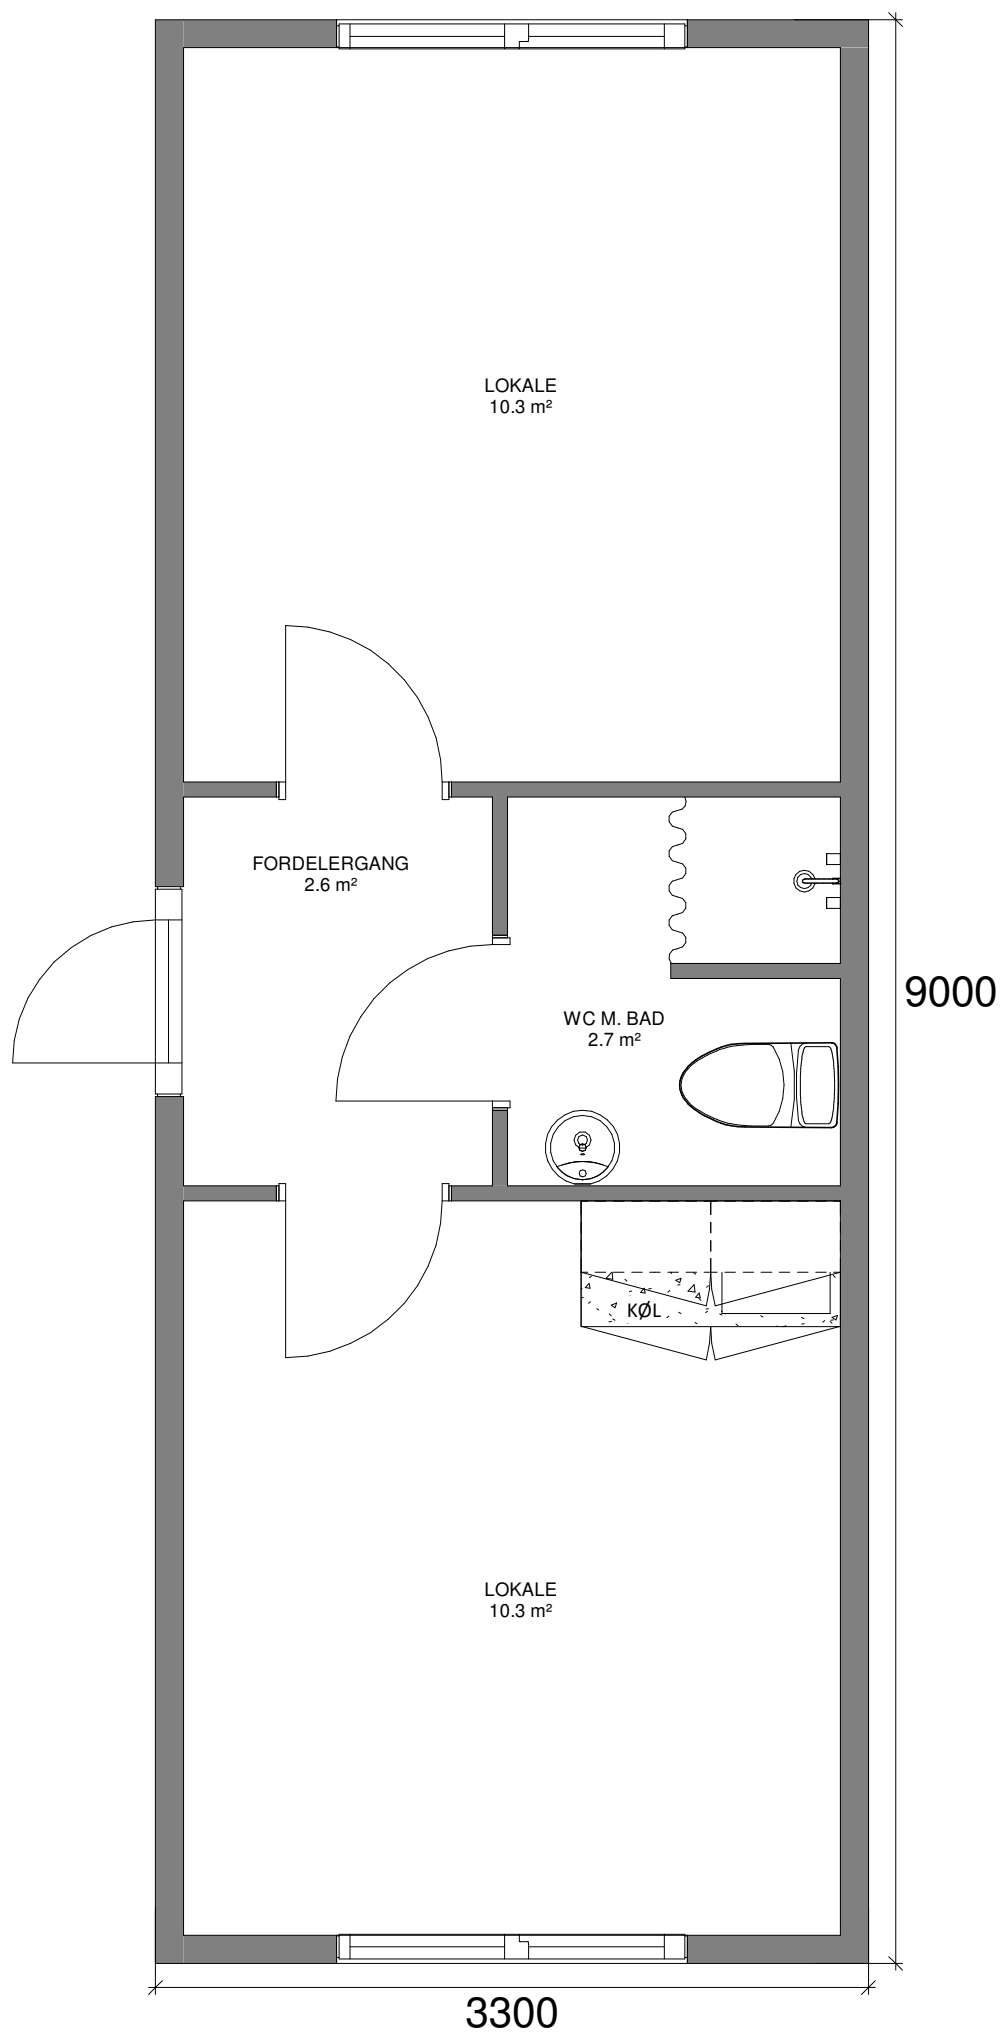

# KONTORMODUL - 30 M<sup>2</sup>

## DETALJER

Type: K2 - TBK  
Størrelse: 30 m<sup>2</sup>  
Mål: 3,3 x 9,0 m  
Højde: 3,10 m (\*)  
Vægt: Ca. 6,0 t (\*)  
Stabelbar: Ja

(\* Variationer kan forekomme)

## TILSLUTNINGER

Vand: 3/4"  
Afløb: 110 mm  
El: 32 A

Komplet med installationer, herunder stikkontakter, el-radiatorer, evt. varmepumpe samt belysning.