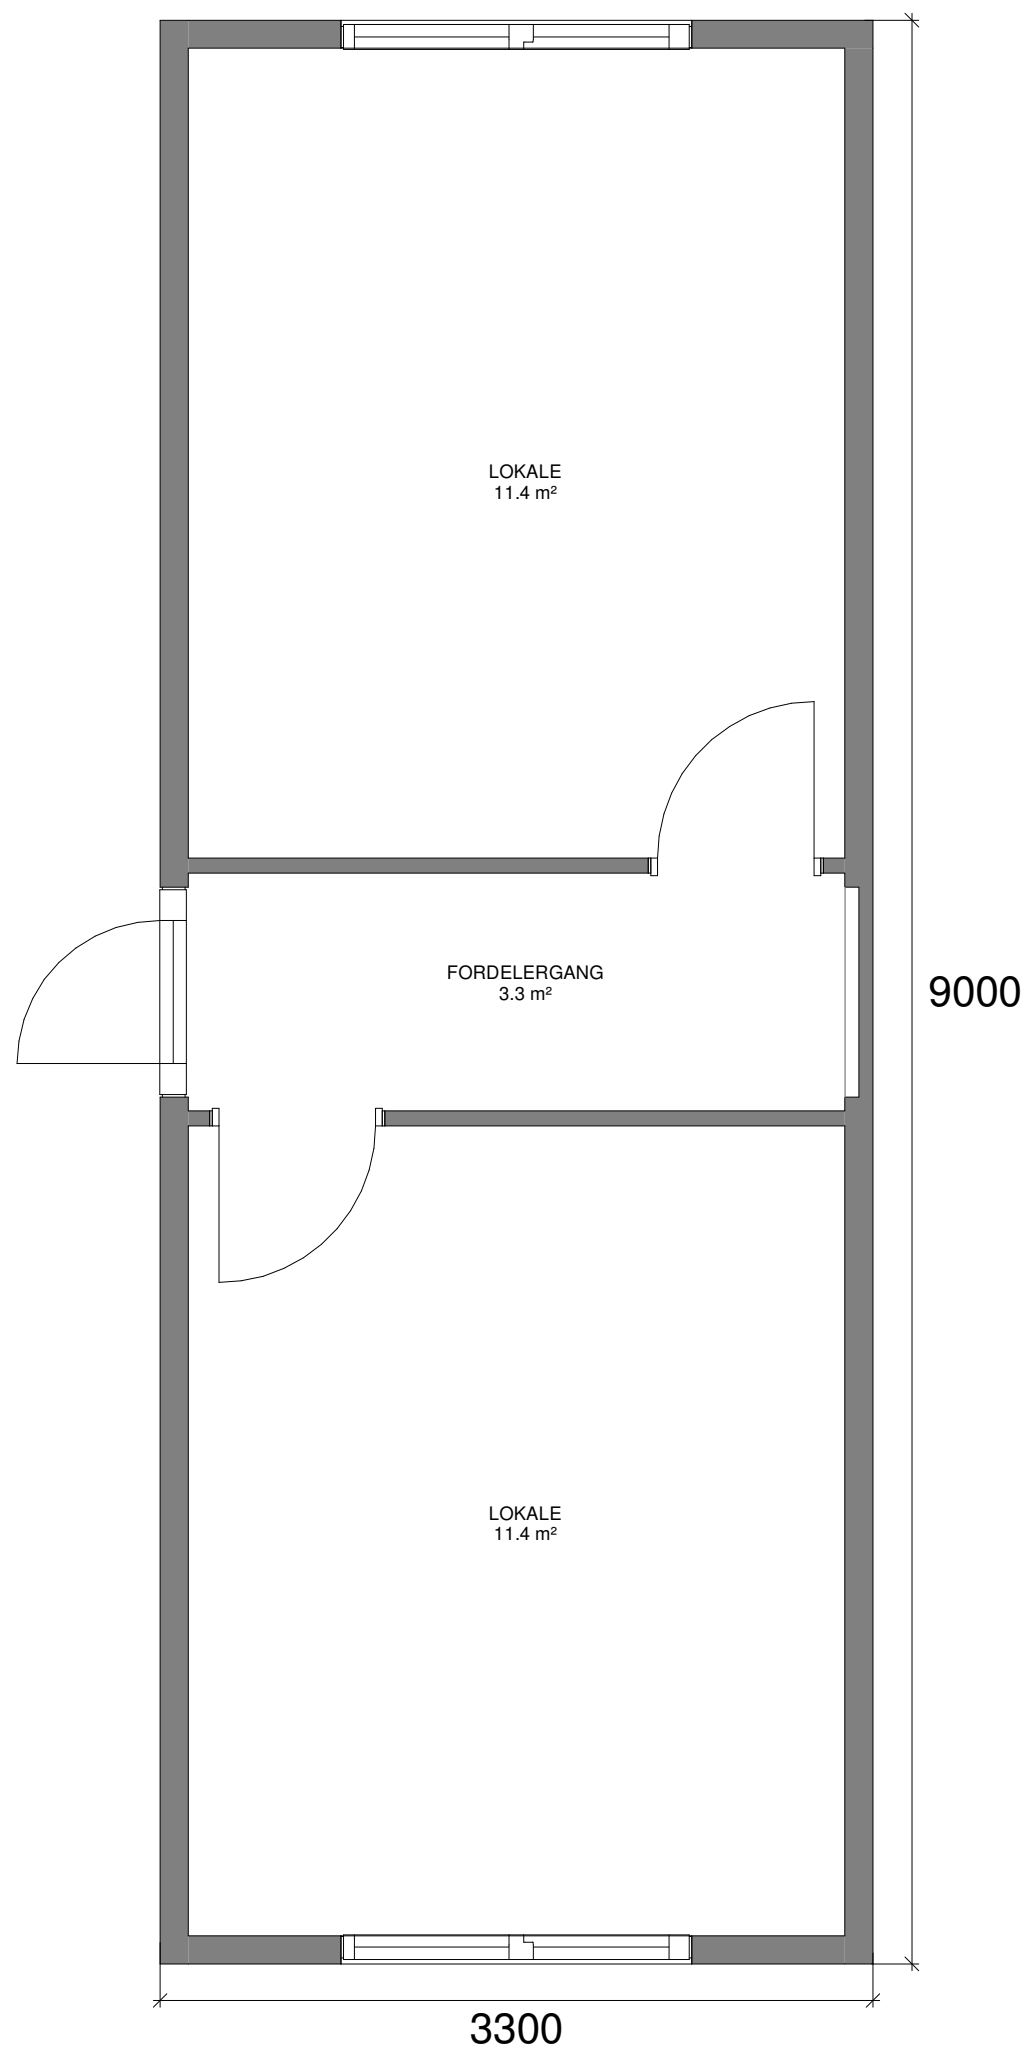

KONTORMODUL - 30 M²

DETALJER

Type:	K2
Størrelse:	30 m ²
Mål:	3,3 x 9,0 m
Højde:	3,10 m (*)
Vægt:	Ca. 6,0 t (*)
Stabelbar:	Ja

(* Variationer kan forekomme)

TILSLUTNINGER

El: 32 A

Komplet med installationer, herunder stikkontakter, el-radiatorer, evt. varmepumpe samt belysning.