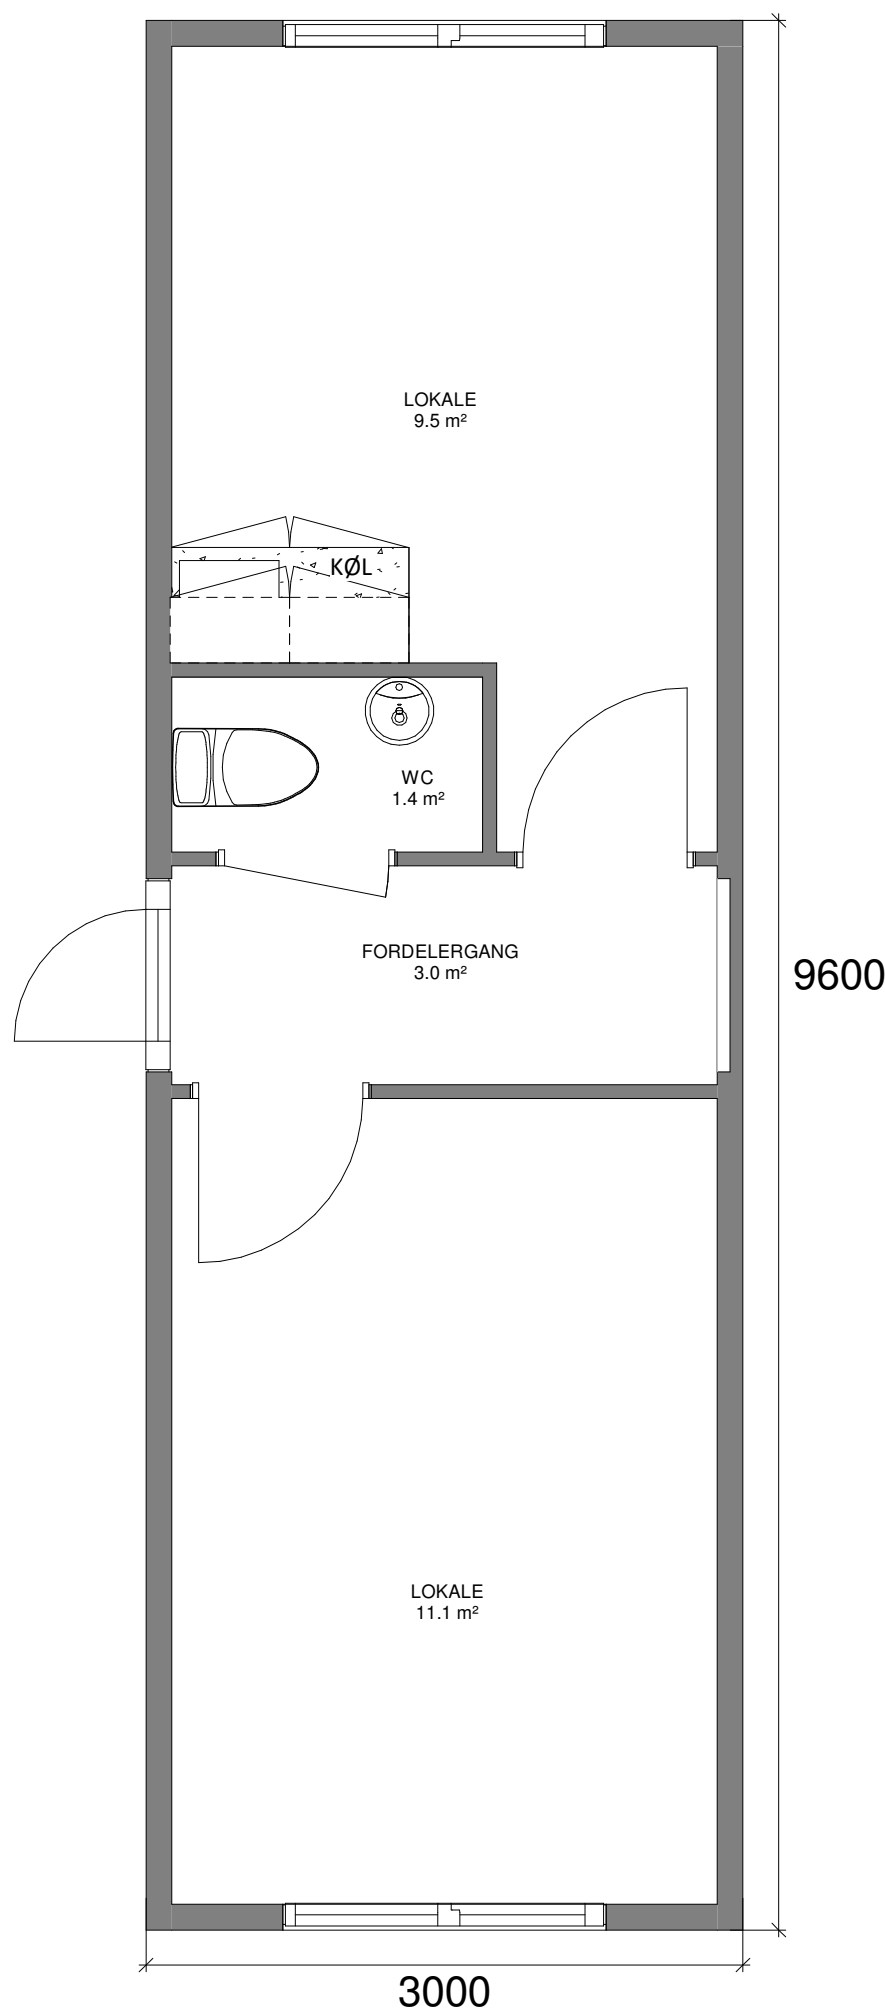

KONTORMODUL - 30 M²

DETALJER

Type:	K2 - TK1
Størrelse:	30 m ²
Mål:	3,0 x 9,6 m
Højde:	3,10 m (*)
Vægt:	Ca. 6,0 t (*)
Stabelbar:	Ja

(* Variationer kan forekomme)

TILSLUTNINGER

Vand:	3/4"
Afløb:	110 mm
El:	32 A