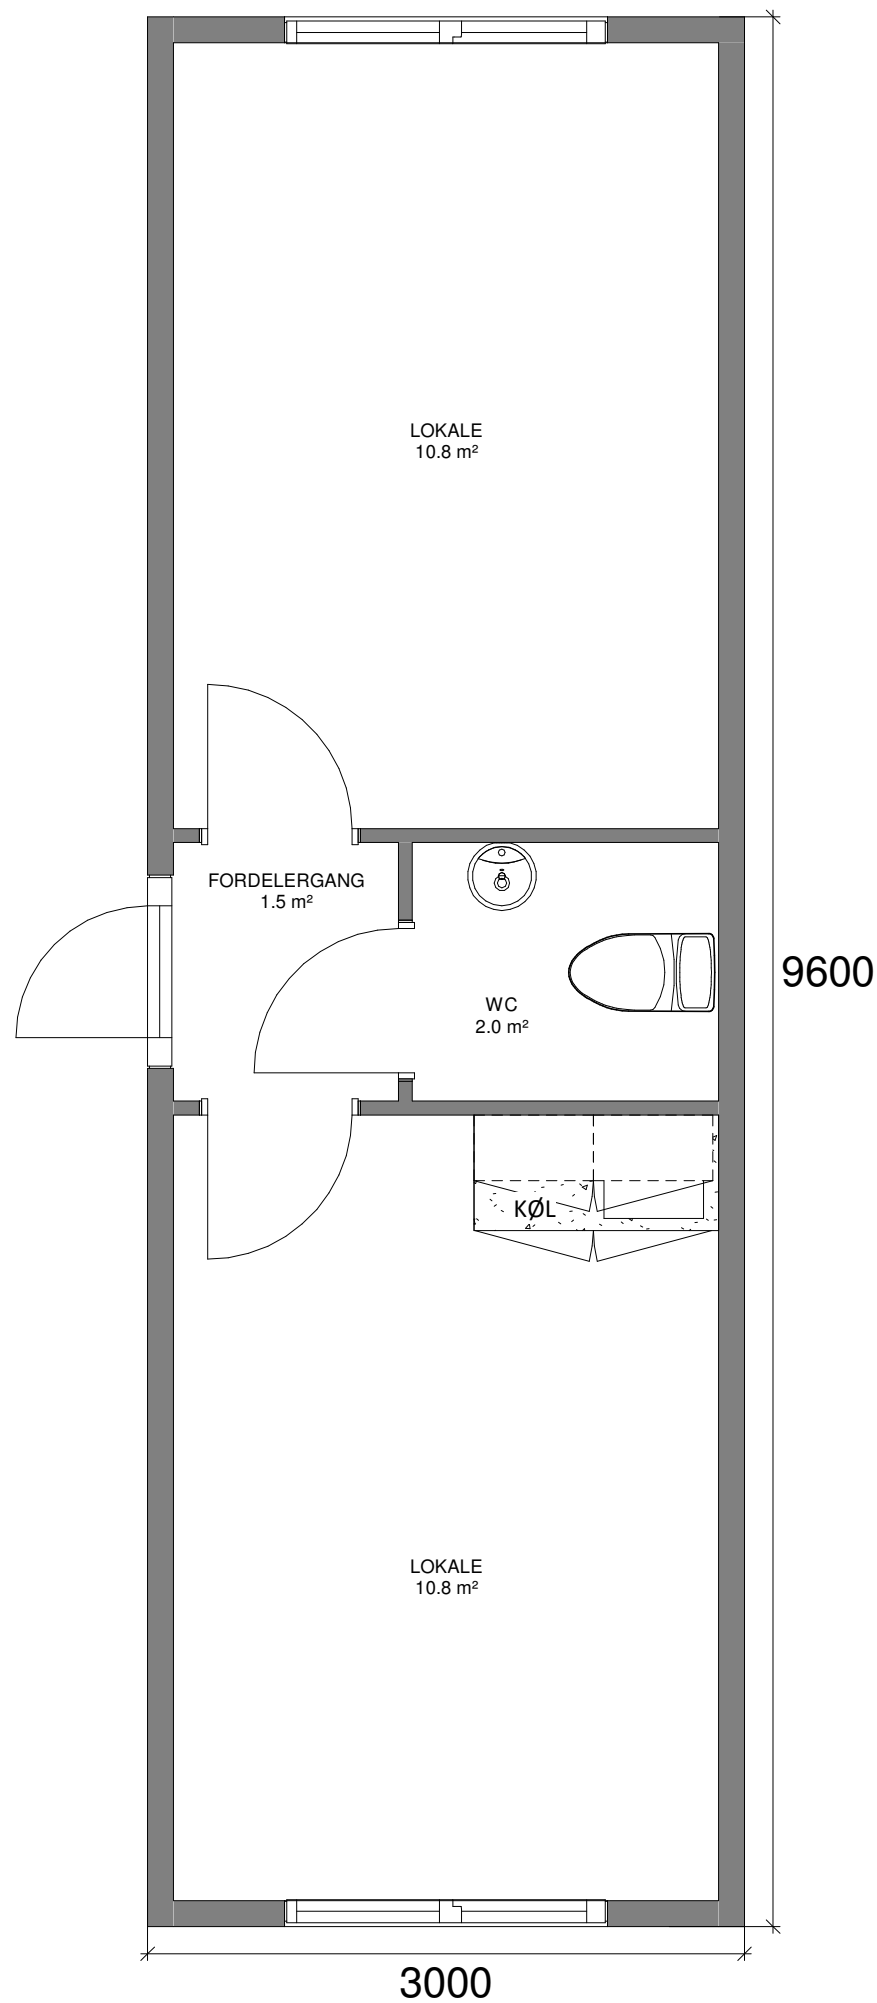

KONTORMODUL - 30 M²

DETALJER

Type:	K2 - TK
Størrelse:	30 m ²
Mål:	3,0 x 9,6 m
Højde:	3,10 m (*)
Vægt:	Ca. 6,0 t (*)
Stabelbar:	Ja

(* Variationer kan forekomme)

TILSLUTNINGER

Vand:	3/4"
Afløb:	110 mm
El:	32 A