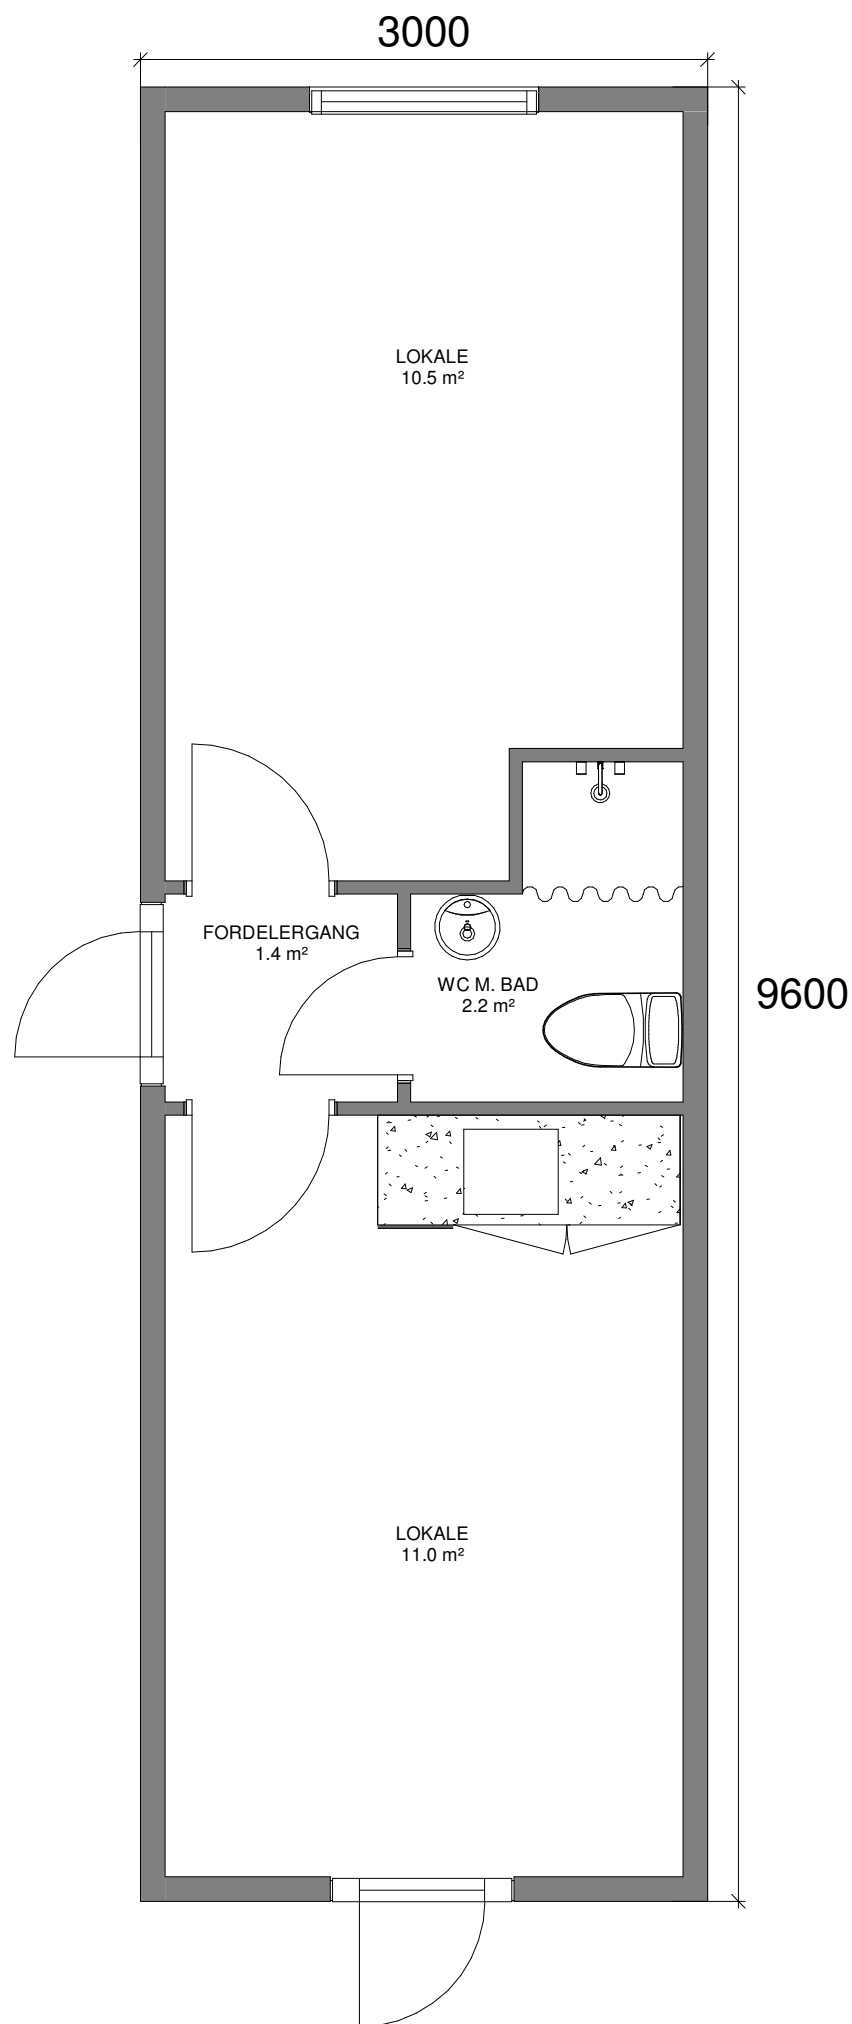

# KONTORMODUL - 30 M<sup>2</sup>

## DETALJER

Type:	K2 - TBK2
Størrelse:	30 m <sup>2</sup>
Mål:	3,0 x 9,6 m
Højde:	3,10 m (*)
Vægt:	Ca. 6,0 t (*)
Stabelbar:	Ja

(\* Variationer kan forekomme)

## TILSLUTNINGER

Vand:	3/4"
Afløb:	110 mm
El:	32 A

Komplet med installationer, herunder stikkontakter, el-radiatorer, evt. varmepumpe samt belysning.